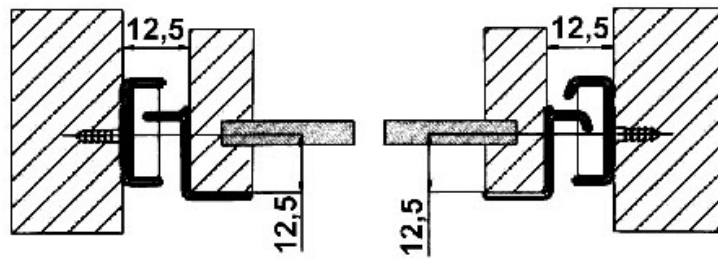

COULISSES DE TIROIR INVISIBLES À GALETS - 35 KG - SORTIE 3/4

GILARDI

COULISSES DE TIROIR INVISIBLES À GALETS - 35 KG - SORTIE 3/4

GILARDI