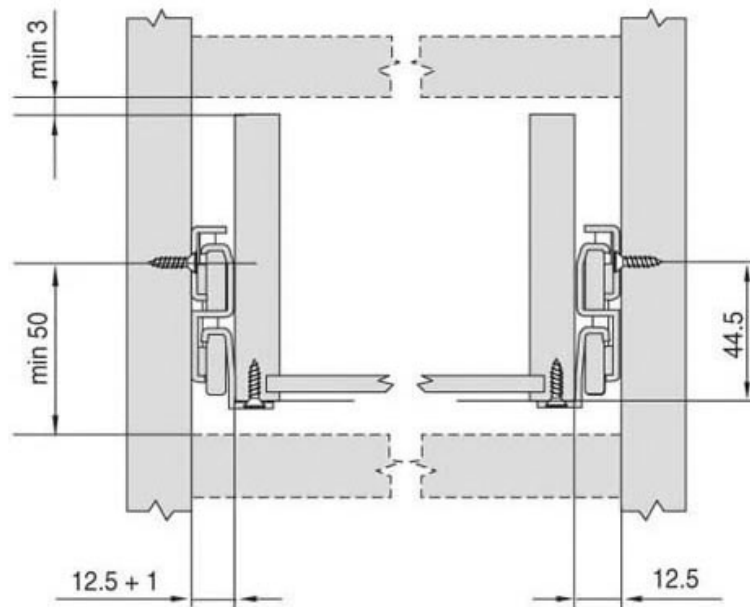

COULISSES DE TIROIR INVISIBLES À GALETS - 40 KG - SORTIE TOTALE

HARN

harn

COULISSES DE TIROIR INVISIBLES À GALETS - 40 KG - SORTIE TOTALE

HARN

harn