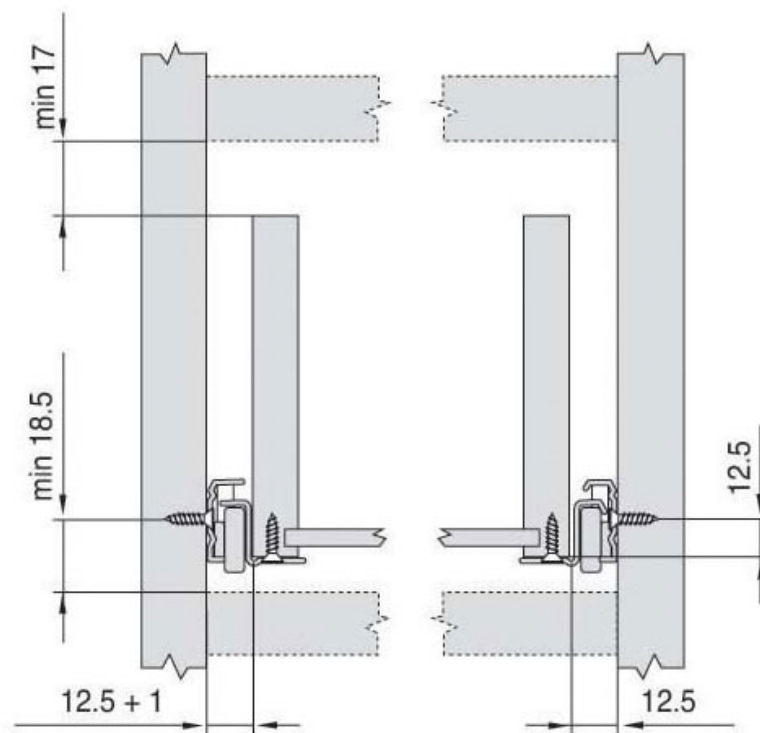

# COULISSES DE TIROIR INVISIBLES À GALETS - 35 KG - SORTIE 3/4

HARN

*harn*

# COULISSES DE TIROIR INVISIBLES À GALETS - 35 KG - SORTIE 3/4

HARN

**harn**