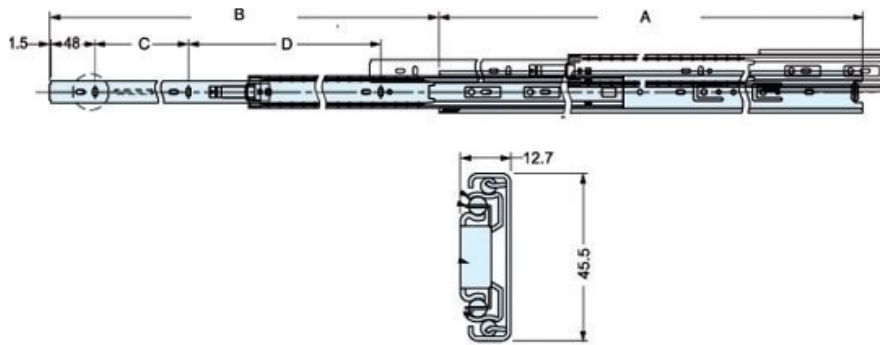

COULISSES DE TIROIR À BILLES - SORTIE TOTALE

TCASystem

COULISSES DE TIROIR À BILLES - SORTIE TOTALE

TCASYSTEM

A	B	C	D	●	Références
400	400	128	160	20	209 72000 40088
450	450	128	224	20	209 72000 45088
500	500	160	256	20	209 72000 50088
550	550	192	256	20	209 72000 55088