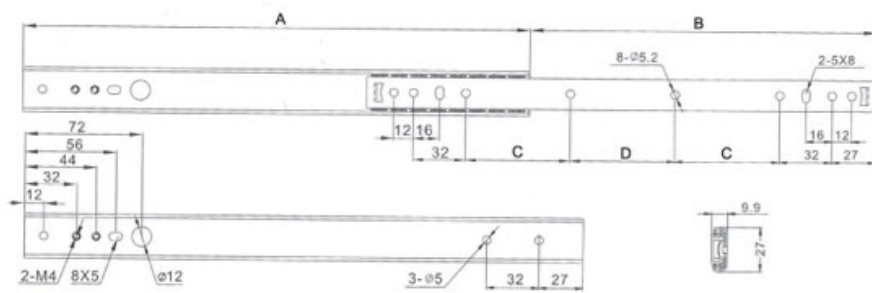

# COULISSES DE TIROIR À BILLES - 20 KG - SORTIE 3/4

TCASystem

# COULISSES DE TIROIR À BILLES - 20 KG - SORTIE 3/4

TCASystem

A	B	C	D	●	Références
246	172	64	-	1	209 71000 24683
278	180	64	32	1	<a href="#">209 71000 27883</a>
310	212	64	64	1	209 71000 31083
342	244	64	96	1	209 71000 34283