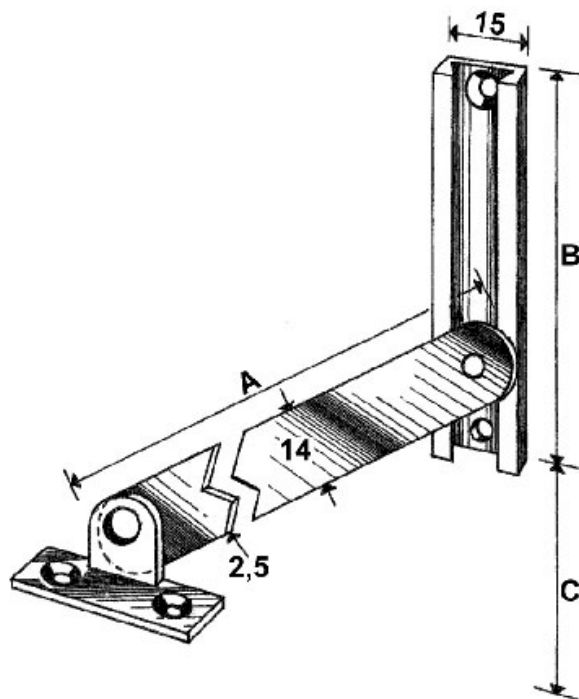

COULISSEAU VERTICAL

ITAR

Long. A	B	C	Décor		Références
150	110	112	Chromé	12	031 01300 15045
200	160	147	Poli	15	031 01300 20040
200	160	147	Chromé	15	031 01300 20045
250	210	182	Poli	15	031 01300 25040
250	210	182	Chromé	15	031 01300 25045
300	260	217	Poli	15	031 01300 30040
300	260	217	Chromé	15	031 01300 30045
400	360	287	Poli	25	031 01300 40040
400	360	287	Chromé	25	031 01300 40045