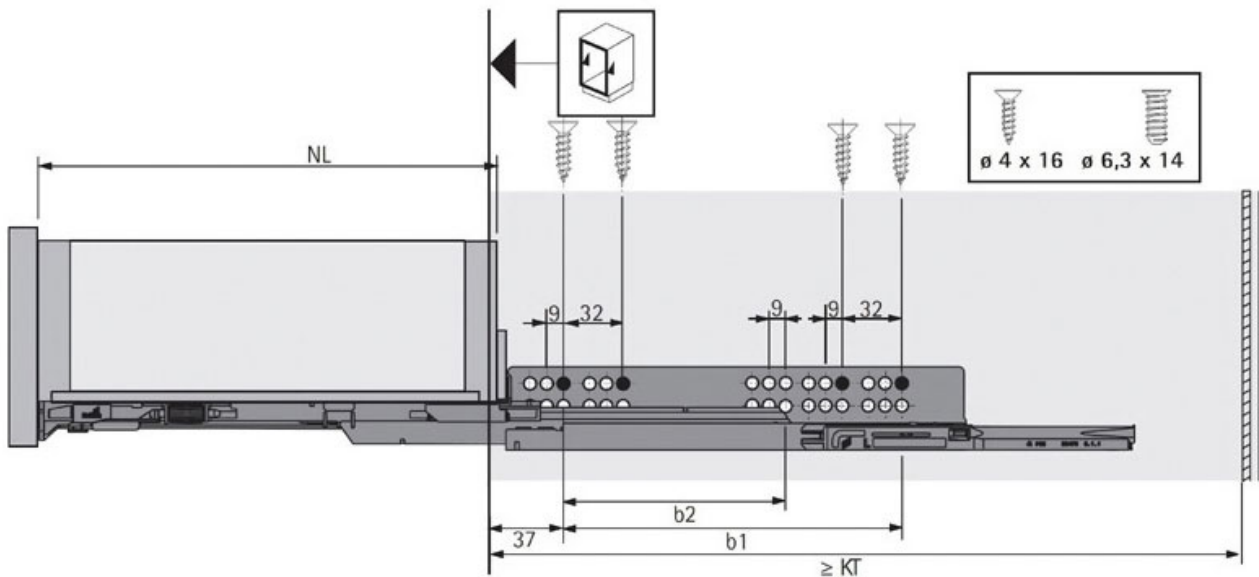

COULISSES DE TIROIR INVISIBLES - 30 KG - SORTIE TOTALE - AVEC AMORTISSEUR

HETTICH

COULISSES DE TIROIR INVISIBLES - 30 KG - SORTIE TOTALE - AVEC AMORTISSEUR

HETTICH