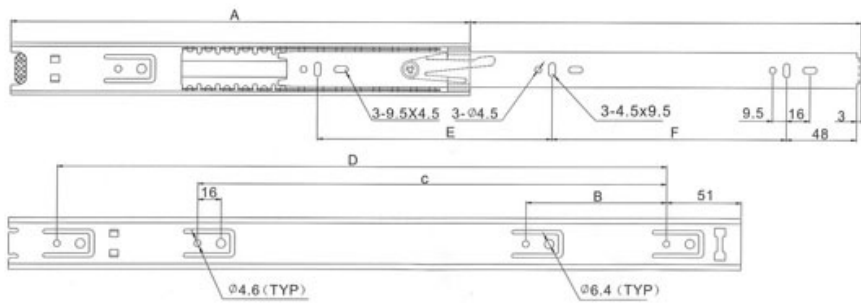

COULISSES DE TIROIR À BILLES - 30 KG - SORTIE 3/4

TCASYSTEM

COULISSES DE TIROIR À BILLES - 30 KG - SORTIE 3/4

TCASystem

COULISSES DE TIROIR À BILLES - 30 KG - SORTIE 3/4

TCASystem

| A | B | C | D | E | F | ● | Références |
|-----|----|-----|-----|-----|-----|---|-----------------|
| 300 | - | 160 | - | 96 | 128 | 1 | 209 70900 30002 |
| 350 | - | 192 | - | 128 | 128 | 1 | 209 70900 35002 |
| 400 | 96 | 256 | - | 160 | 160 | 1 | 209 70900 40002 |
| 450 | 96 | 288 | - | 160 | 192 | 1 | 209 70900 45002 |
| 500 | 96 | 320 | 416 | 192 | 224 | 1 | 209 70900 50002 |
| 550 | 96 | 320 | 416 | 224 | 224 | 1 | 209 70900 55002 |
| 600 | 96 | 320 | 448 | 256 | 256 | 1 | 209 70900 66002 |