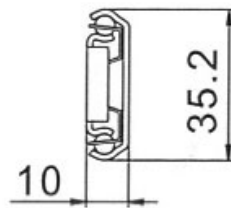

COULISSES DE TIROIR À BILLES - 30 KG - SORTIE 3/4

TCASYSTEM

COULISSES DE TIROIR À BILLES - 30 KG - SORTIE 3/4

TCASystem

COULISSES DE TIROIR À BILLES - 30 KG - SORTIE 3/4

TCASystem

| A | B | C | D | E | F | ● | Références |
|-----|----|-----|-----|-----|-----|---|-----------------|
| 300 | - | 160 | - | 96 | 128 | 1 | 209 70900 30002 |
| 350 | - | 192 | - | 128 | 128 | 1 | 209 70900 35002 |
| 400 | 96 | 256 | - | 160 | 160 | 1 | 209 70900 40002 |
| 450 | 96 | 288 | - | 160 | 192 | 1 | 209 70900 45002 |
| 500 | 96 | 320 | 416 | 192 | 224 | 1 | 209 70900 50002 |
| 550 | 96 | 320 | 416 | 224 | 224 | 1 | 209 70900 55002 |
| 600 | 96 | 320 | 448 | 256 | 256 | 1 | 209 70900 66002 |