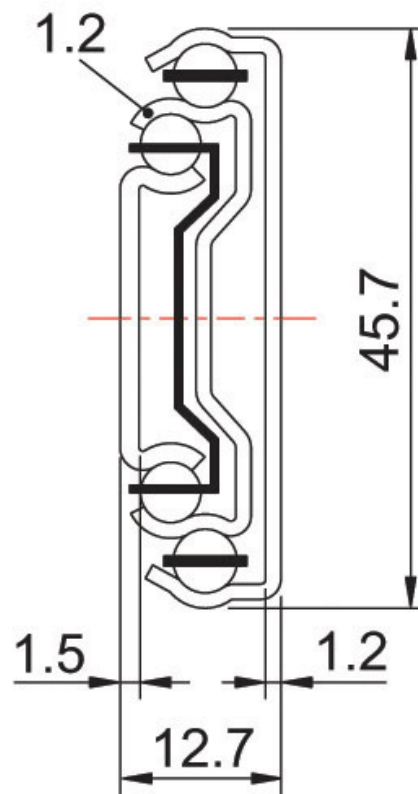

COULISSE À BILLES PUSH

TCASYSYSTEM

COULISSE À BILLES PUSH

TCASYSTEM

A et B	C	D	E	F	G	H		Références
350	96	128	-	16	192	-	1	209 70100 35002
400	128	160	16	16	224	-	1	209 70100 40002
450	160	192	16	-	224	288	1	209 70100 45002
500	192	192	16	16	224	320	1	209 70100 50002
550	192	256	16	-	224	384	1	209 70100 55002
600	224	256	16	16	224	416	1	209 70100 60002
650	256	288	16	16	224	480	1	209 70100 65002
700	256	320	16	16	224	512	1	209 70100 70002