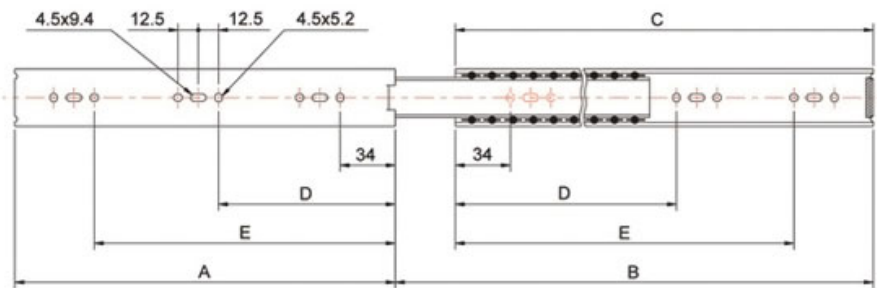

# COULISSES DE TIROIR À BILLES - 40 KG - SORTIE TOTALE

TCASystem

# COULISSES DE TIROIR À BILLES - 40 KG - SORTIE TOTALE

TCASystem

A	B	C	D	E	●	Références
200					1	209 70700 20083
250	Disponible courant 2011				1	209 70700 25083
305	342	305	150	246	1	209 70700 30083
356	393	356	175	297	1	209 70700 35083
406	443	406	201	347	1	209 70700 40083
457	494	457	227	398	1	209 70700 45083
508	545	508	253	449	1	209 70700 50083
559	596	559	279	500	1	209 70700 55083