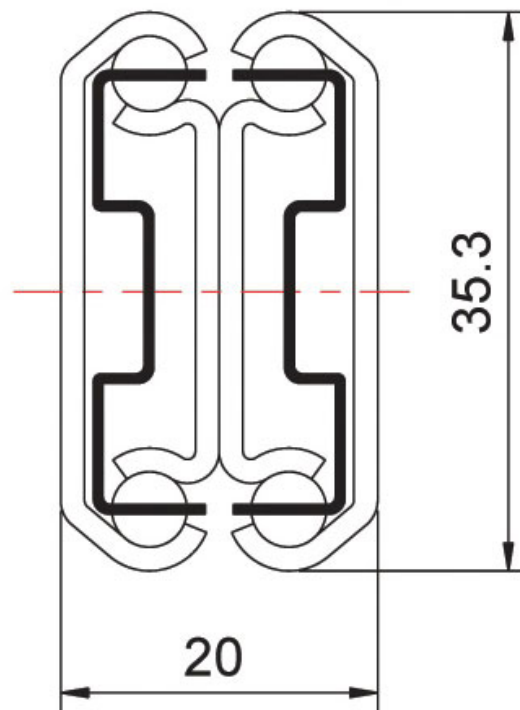

# COULISSES DE TIROIR À BILLES - 40 KG - SORTIE TOTALE

TCASystem

# COULISSES DE TIROIR À BILLES - 40 KG - SORTIE TOTALE

TCASystem

A	B	C	D	E	●	Références
200					1	209 70700 20083
250	Disponible courant 2011				1	209 70700 25083
305	342	305	150	246	1	209 70700 30083
356	393	356	175	297	1	209 70700 35083
406	443	406	201	347	1	209 70700 40083
457	494	457	227	398	1	209 70700 45083
508	545	508	253	449	1	209 70700 50083
559	596	559	279	500	1	209 70700 55083