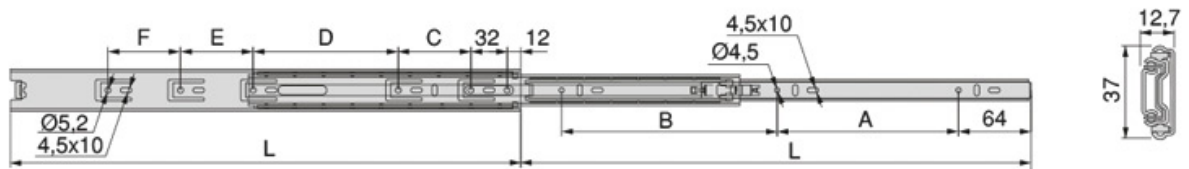

COULISSES DE TIROIR À BILLES - 25 KG - SORTIE TOTALE

TCASystem

L	A	B	C	D	E	F
300	190	-	64	128	-	-
350	96	160	64	127	64	-
400	128	160	64	128	64	64
450	160	190	64	128	64	64
500	190	224	64	128	128	64
600	256	256	64	128	256	64