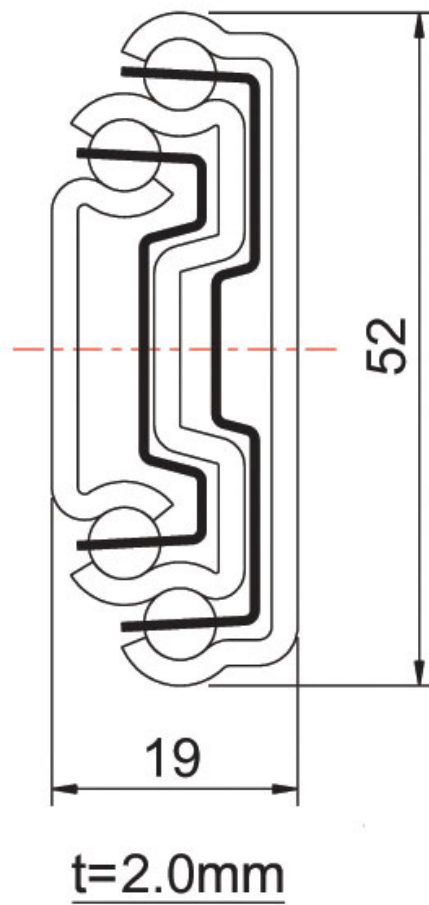

COULISSES DE TIROIR À BILLES - 100 KG - SORTIE TOTALE

TCASystem

COULISSES DE TIROIR À BILLES - 100 KG - SORTIE TOTALE

TCASystem

COULISSES DE TIROIR À BILLES - 100 KG - SORTIE TOTALE

TCASystem

A	B	C	D	E	F	●	Références
300	323	192	-	192	-	1	209 70600 30083
350	373	224	-	224	-	1	209 70600 35083
400	423	128	288	160	288	1	209 70600 40083
450	473	128	320	160	320	1	209 70600 45083
500	523	160	384	192	384	1	209 70600 50083
550	573	160	416	192	416	1	209 70600 55083
600	623	192	480	256	480	1	209 70600 60083
700	723	256	576	288	576	1	209 70600 70083
800	823	320	704	352	704	1	209 70600 80083