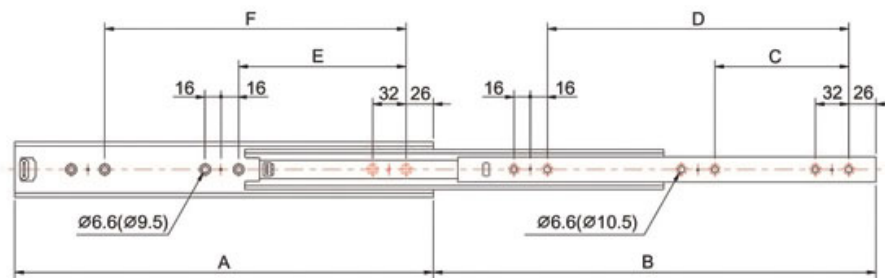

COULISSES DE TIROIR À BILLES - 100 KG - SORTIE TOTALE

TCASystem

COULISSES DE TIROIR À BILLES - 100 KG - SORTIE TOTALE

TCASystem

COULISSES DE TIROIR À BILLES - 100 KG - SORTIE TOTALE

TCASystem

A	B	C	D	E	F	●	Références
300	323	192	-	192	-	1	209 70600 30083
350	373	224	-	224	-	1	209 70600 35083
400	423	128	288	160	288	1	209 70600 40083
450	473	128	320	160	320	1	209 70600 45083
500	523	160	384	192	384	1	209 70600 50083
550	573	160	416	192	416	1	209 70600 55083
600	623	192	480	256	480	1	209 70600 60083
700	723	256	576	288	576	1	209 70600 70083
800	823	320	704	352	704	1	209 70600 80083