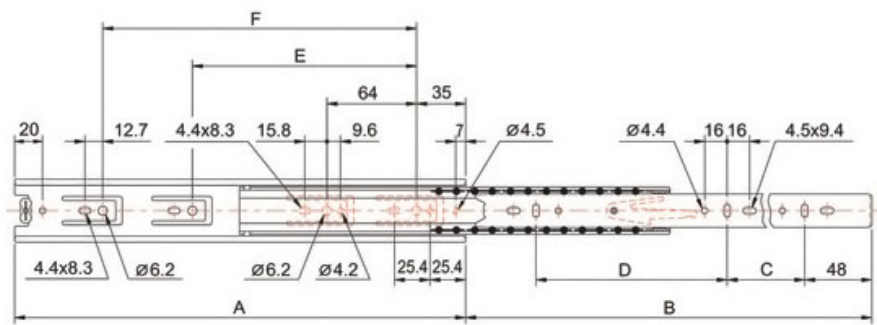

# COULISSES DE TIROIR INVISIBLES À BILLES - 40 KG - SORTIE TOTALE

TCASystem

# COULISSES DE TIROIR INVISIBLES À BILLES - 40 KG - SORTIE TOTALE

TCASystem

A	B	C	D	E	F	●	Références
350	354	96	160	256	-	1	209 70400 35002
400	400	128	160	288	-	1	209 70400 40002
450	452	160	192	288	352	1	209 70400 45002
500	515	192	224	288	416	1	209 70400 50002
550	558	192	256	288	416	1	209 70400 55002