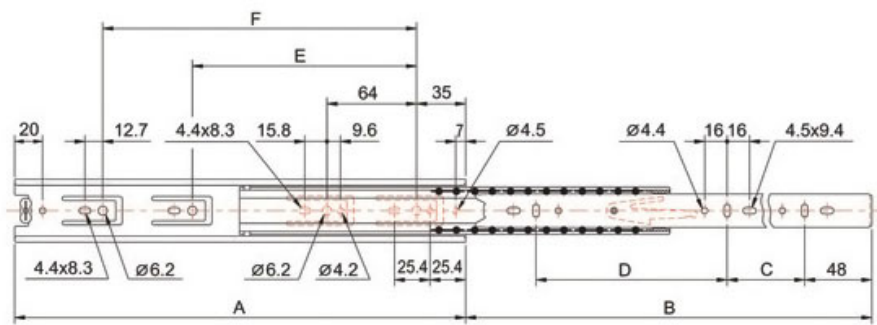

COULISSES DE TIROIR À BILLES - 40 KG - SORTIE TOTALE

TCASystem

COULISSES DE TIROIR À BILLES - 40 KG - SORTIE TOTALE

TCASystem

COULISSES DE TIROIR À BILLES - 40 KG - SORTIE TOTALE

TCASystem

A	B	C	D	E	F	⊙	Références
250	250	160	-	160	-	1	209 70300 25002
300	302	192	-	192	-	1	209 70300 30002
350	354	96	160	256	-	1	209 70300 35002
400	400	128	160	288	-	1	209 70300 40002
450	452	160	192	288	352	1	209 70300 45002
500	515	192	224	288	416	1	209 70300 50002
550	558	192	256	288	416	1	209 70300 55002
600	600	224	288	320	480	1	209 70300 60002
650	650	256	288	352	544	1	209 70300 65002
700	705	256	352	352	576	1	209 70300 70002