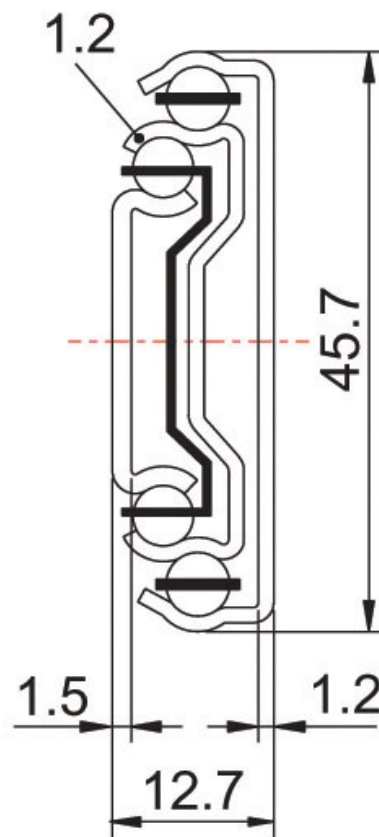

COULISSES DE TIROIR À BILLES - 40 KG - SORTIE TOTALE

TCASystem

COULISSES DE TIROIR À BILLES - 40 KG - SORTIE TOTALE

TCASystem

COULISSES DE TIROIR À BILLES - 40 KG - SORTIE TOTALE

TCASystem

A	B	C	D	E	F	⊙	Références
250	250	160	-	160	-	1	209 70300 25002
300	302	192	-	192	-	1	209 70300 30002
350	354	96	160	256	-	1	209 70300 35002
400	400	128	160	288	-	1	209 70300 40002
450	452	160	192	288	352	1	209 70300 45002
500	515	192	224	288	416	1	209 70300 50002
550	558	192	256	288	416	1	209 70300 55002
600	600	224	288	320	480	1	209 70300 60002
650	650	256	288	352	544	1	209 70300 65002
700	705	256	352	352	576	1	209 70300 70002