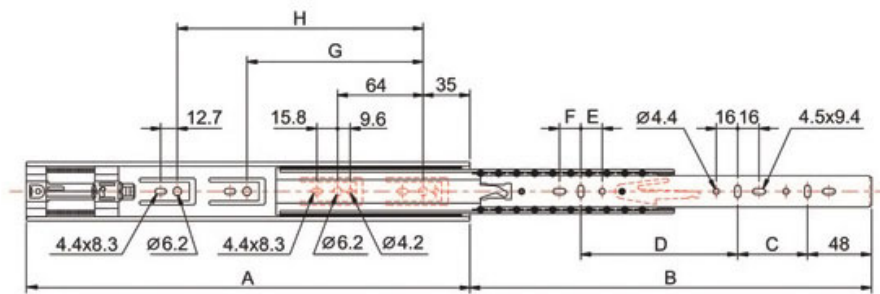

COULISSES DE TIROIR À BILLES - 40 KG - SORTIE TOTALE

TCASystem

COULISSES DE TIROIR À BILLES - 40 KG - SORTIE TOTALE

TCASystem

COULISSES DE TIROIR À BILLES - 40 KG - SORTIE TOTALE

TCASystem

A	B	C	D	E	F	G	H		Références
300	300	64	128	-	16	-	-	1	209 70200 30002
350	354	96	128	-	16	192	-	1	209 70200 35002
400	400	128	160	16	16	224	-	1	209 70200 40002
450	452	160	192	16	-	224	288	1	209 70200 45002
500	515	192	192	16	16	224	352	1	209 70200 50002
550	558	192	256	16	-	224	384	1	209 70200 55002
600	600	224	256	16	16	224	448	1	209 70200 60002
650	650	256	288	16	-	224	480	1	209 70200 65002
700	705	256	320	16	16	224	544	1	209 70200 70002