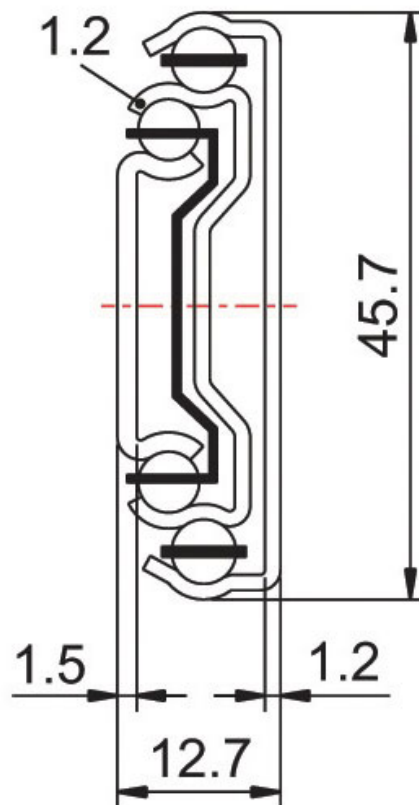

COULISSES DE TIROIR À BILLES - 40 KG - SORTIE TOTALE

TCASystem

COULISSES DE TIROIR À BILLES - 40 KG - SORTIE TOTALE

TCASystem

COULISSES DE TIROIR À BILLES - 40 KG - SORTIE TOTALE

TCASystem

A	B	C	D	E	F	G	H		Références
300	300	64	128	-	16	-	-	1	209 70200 30002
350	354	96	128	-	16	192	-	1	209 70200 35002
400	400	128	160	16	16	224	-	1	209 70200 40002
450	452	160	192	16	-	224	288	1	209 70200 45002
500	515	192	192	16	16	224	352	1	209 70200 50002
550	558	192	256	16	-	224	384	1	209 70200 55002
600	600	224	256	16	16	224	448	1	209 70200 60002
650	650	256	288	16	-	224	480	1	209 70200 65002
700	705	256	320	16	16	224	544	1	209 70200 70002