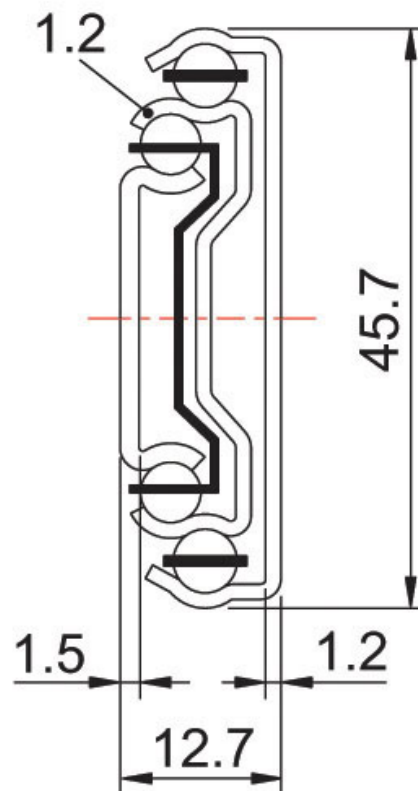

COULISSES DE TIROIR À BILLES - 40 KG - SORTIE TOTALE

TCASYSTEM

COULISSES DE TIROIR À BILLES - 40 KG - SORTIE TOTALE

TCASystem

A et B	C	D	E	F	G	H	●	Références
350	96	128	-	16	192	-	1	209 70000 35002
400	128	160	16	16	224	-	1	209 70000 40002
450	160	192	16	-	224	288	1	209 70000 45002
500	192	192	16	16	224	320	1	209 70000 50002
550	192	256	16	-	224	384	1	209 70000 55002
600	224	256	16	16	224	416	1	209 70000 60002
650	256	288	16	16	224	480	1	209 70000 65002
700	256	320	16	16	224	512	1	209 70000 70002

vendu à la paire

COULISSES DE TIROIR À BILLES - 40 KG - SORTIE TOTALE

TCASystem