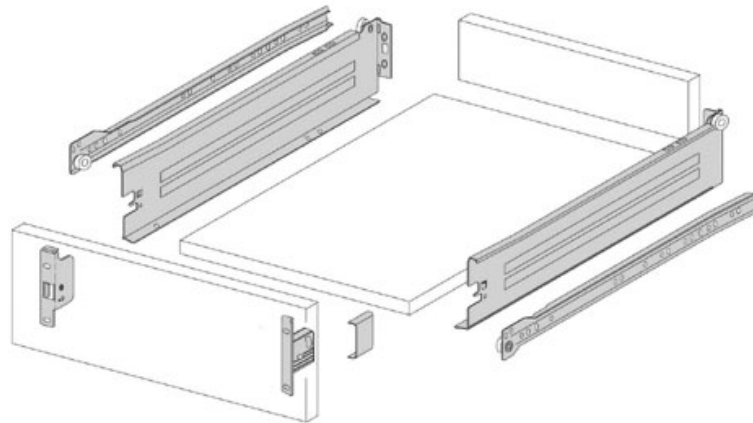

# CÔTÉ DE TIROIR - SORTIE 3/4 - HAUTEUR 85 MM

HARN

***harn***