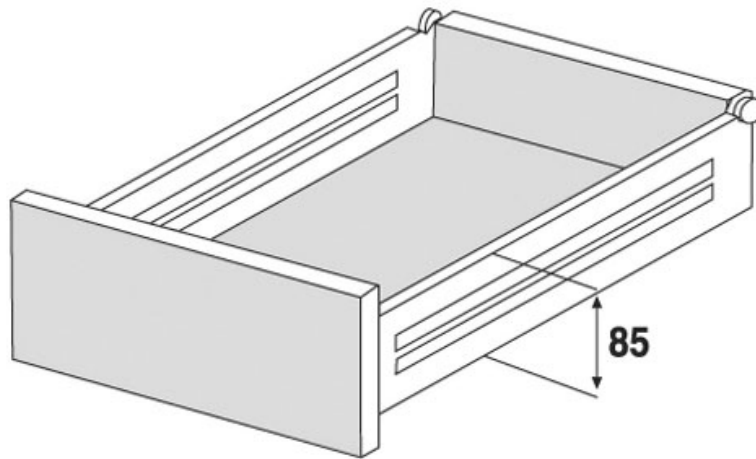

# CÔTÉ DE TIROIR - SORTIE 3/4 - HAUTEUR 85 MM

HARN

***harn***