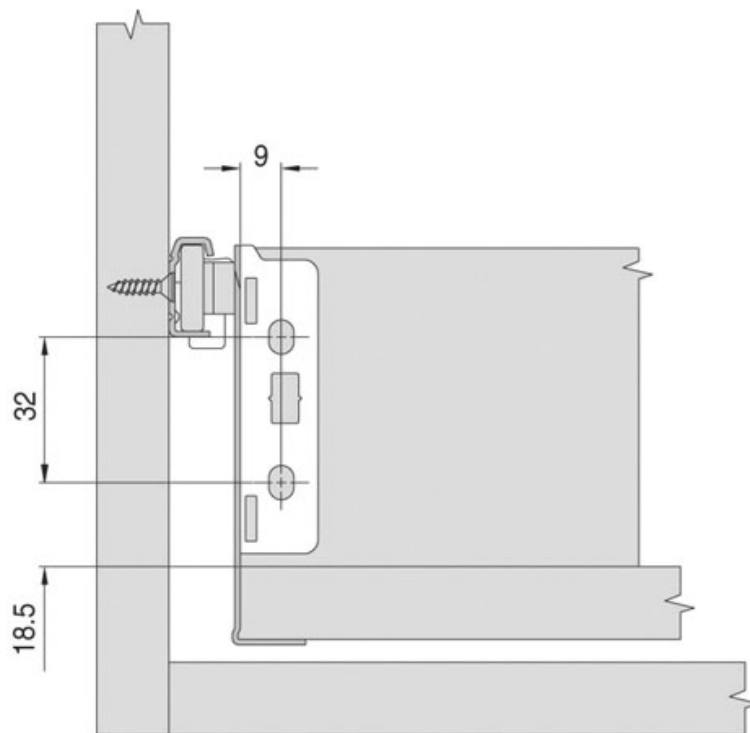

# CÔTÉ DE TIROIR - SORTIE 3/4 - HAUTEUR 85 MM

HARN

***harn***