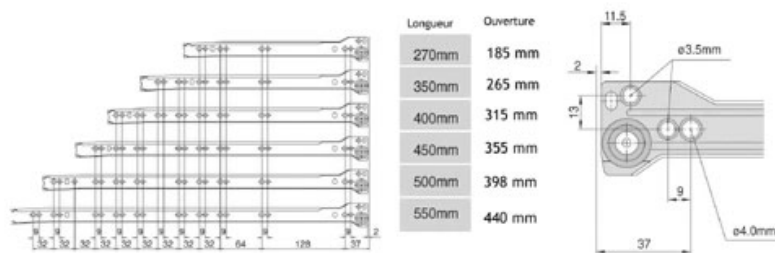

# CÔTÉ DE TIROIR - SORTIE 3/4 - HAUTEUR 85 MM

HARN

***harn***