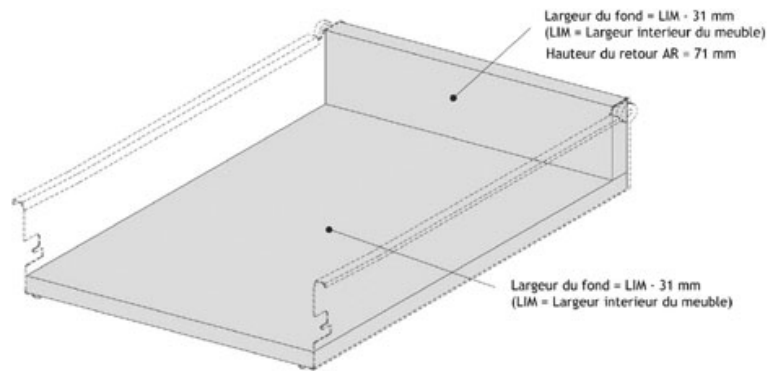

# CÔTÉ DE TIROIR - SORTIE 3/4 - HAUTEUR 149 MM

HARN

***harn***

# CÔTÉ DE TIROIR - SORTIE 3/4 - HAUTEUR 149 MM

HARN

**harn**