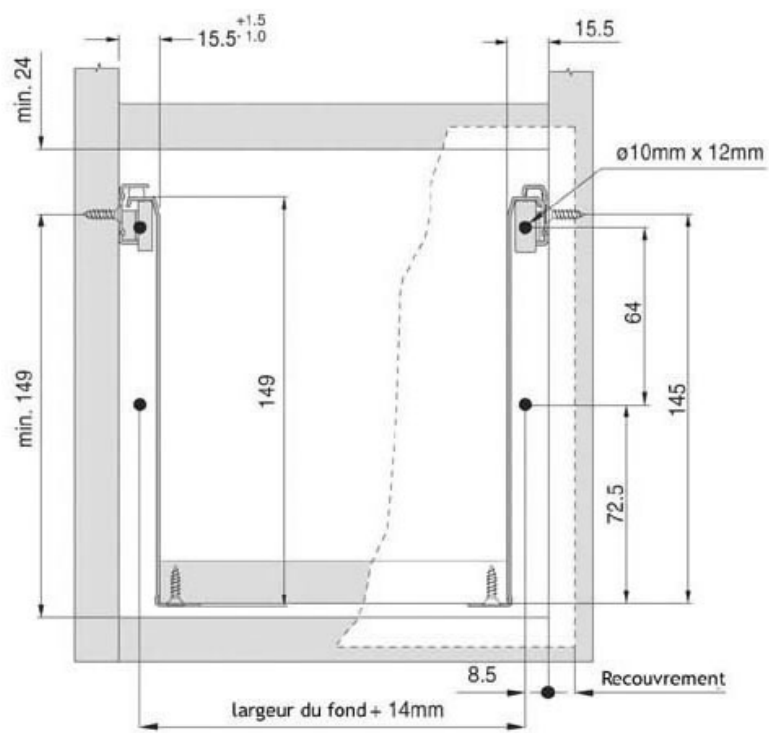

# CÔTÉ DE TIROIR - SORTIE 3/4 - HAUTEUR 149 MM

HARN

***harn***

# CÔTÉ DE TIROIR - SORTIE 3/4 - HAUTEUR 149 MM

HARN

*harn*