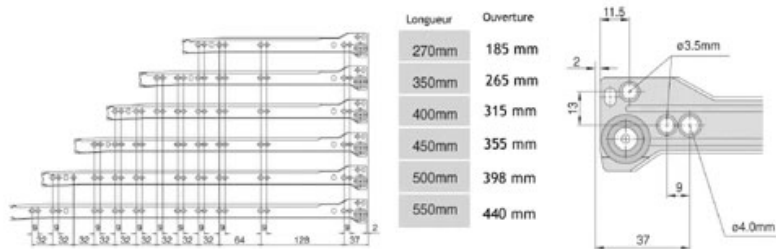

# CÔTÉ DE TIROIR - SORTIE 3/4 - HAUTEUR 149 MM

HARN

***harn***

# CÔTÉ DE TIROIR - SORTIE 3/4 - HAUTEUR 149 MM

HARN

**harn**