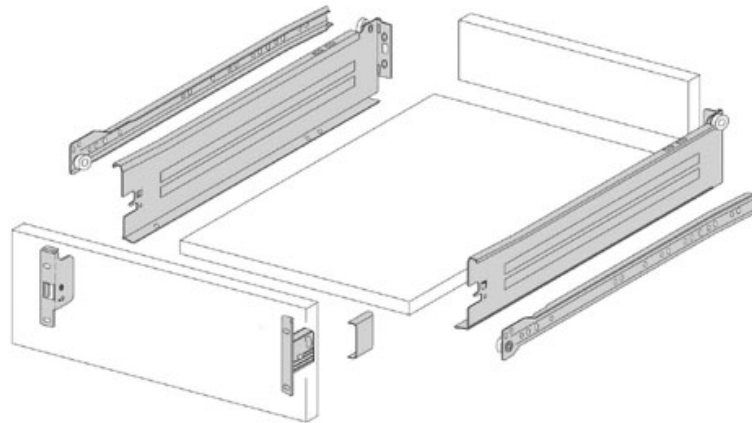

# CÔTÉ DE TIROIR - SORTIE 3/4 - HAUTEUR 149 MM

HARN

***harn***

# CÔTÉ DE TIROIR - SORTIE 3/4 - HAUTEUR 149 MM

HARN

**harn**