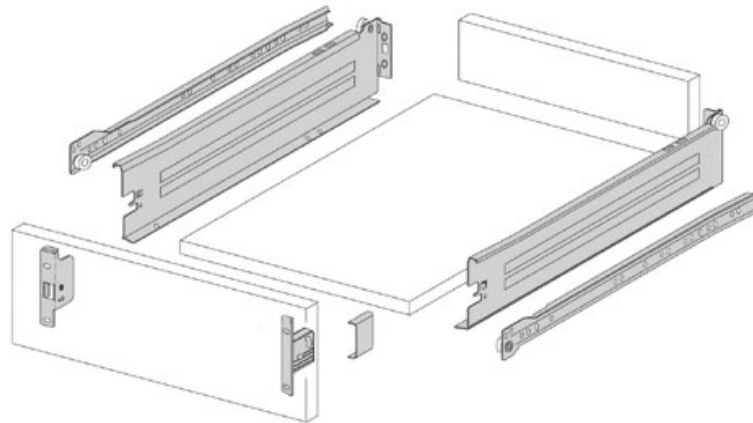

CÔTÉ DE TIROIR - SORTIE 3/4 - HAUTEUR 117 MM

HARN

harn

CÔTÉ DE TIROIR - SORTIE 3/4 - HAUTEUR 117 MM

HARN

harn

CÔTÉ DE TIROIR - SORTIE 3/4 - HAUTEUR 117 MM

HARN

harn

CÔTÉ DE TIROIR - SORTIE 3/4 - HAUTEUR 117 MM

HARN

harn

CÔTÉ DE TIROIR - SORTIE 3/4 - HAUTEUR 117 MM

HARN

harn

CÔTÉ DE TIROIR - SORTIE 3/4 - HAUTEUR 117 MM