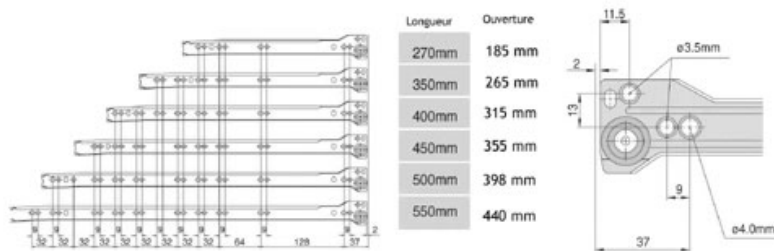

CÔTÉ DE TIROIR - SORTIE 3/4 - HAUTEUR 117 MM

HARN

harn

CÔTÉ DE TIROIR - SORTIE 3/4 - HAUTEUR 117 MM

HARN

harn

CÔTÉ DE TIROIR - SORTIE 3/4 - HAUTEUR 117 MM

HARN

harn

CÔTÉ DE TIROIR - SORTIE 3/4 - HAUTEUR 117 MM

HARN

harn

CÔTÉ DE TIROIR - SORTIE 3/4 - HAUTEUR 117 MM

HARN

harn

CÔTÉ DE TIROIR - SORTIE 3/4 - HAUTEUR 117 MM