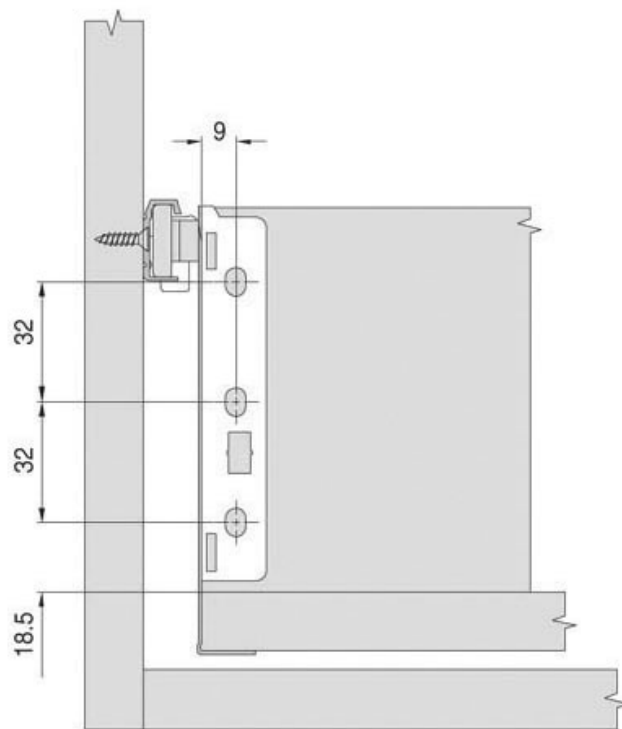

CÔTÉ DE TIROIR - SORTIE 3/4 - HAUTEUR 117 MM

HARN

harn

CÔTÉ DE TIROIR - SORTIE 3/4 - HAUTEUR 117 MM

HARN

harn

CÔTÉ DE TIROIR - SORTIE 3/4 - HAUTEUR 117 MM

HARN

harn

CÔTÉ DE TIROIR - SORTIE 3/4 - HAUTEUR 117 MM

HARN

harn

CÔTÉ DE TIROIR - SORTIE 3/4 - HAUTEUR 117 MM

HARN

harn

CÔTÉ DE TIROIR - SORTIE 3/4 - HAUTEUR 117 MM