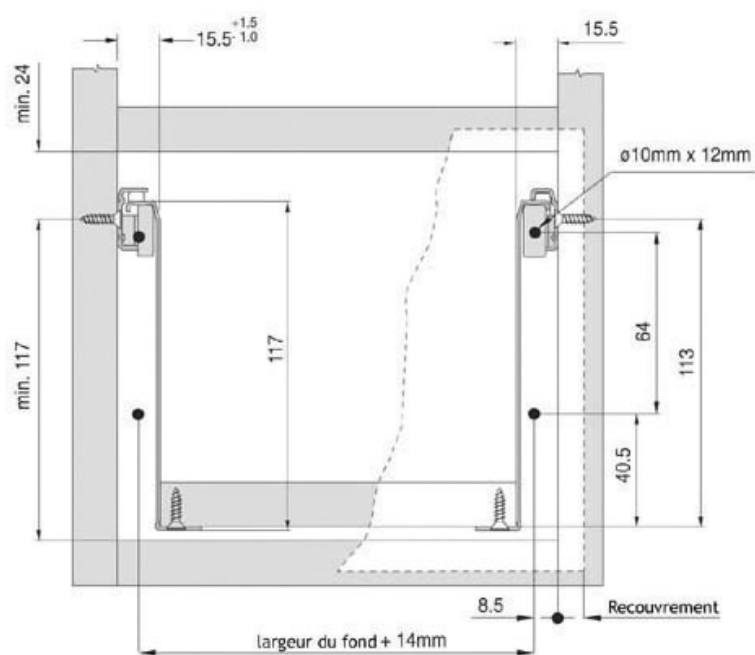

CÔTÉ DE TIROIR - SORTIE 3/4 - HAUTEUR 117 MM

HARN

harn

CÔTÉ DE TIROIR - SORTIE 3/4 - HAUTEUR 117 MM

HARN

harn

CÔTÉ DE TIROIR - SORTIE 3/4 - HAUTEUR 117 MM

HARN

harn

CÔTÉ DE TIROIR - SORTIE 3/4 - HAUTEUR 117 MM

HARN

harn

CÔTÉ DE TIROIR - SORTIE 3/4 - HAUTEUR 117 MM

HARN

harn

CÔTÉ DE TIROIR - SORTIE 3/4 - HAUTEUR 117 MM