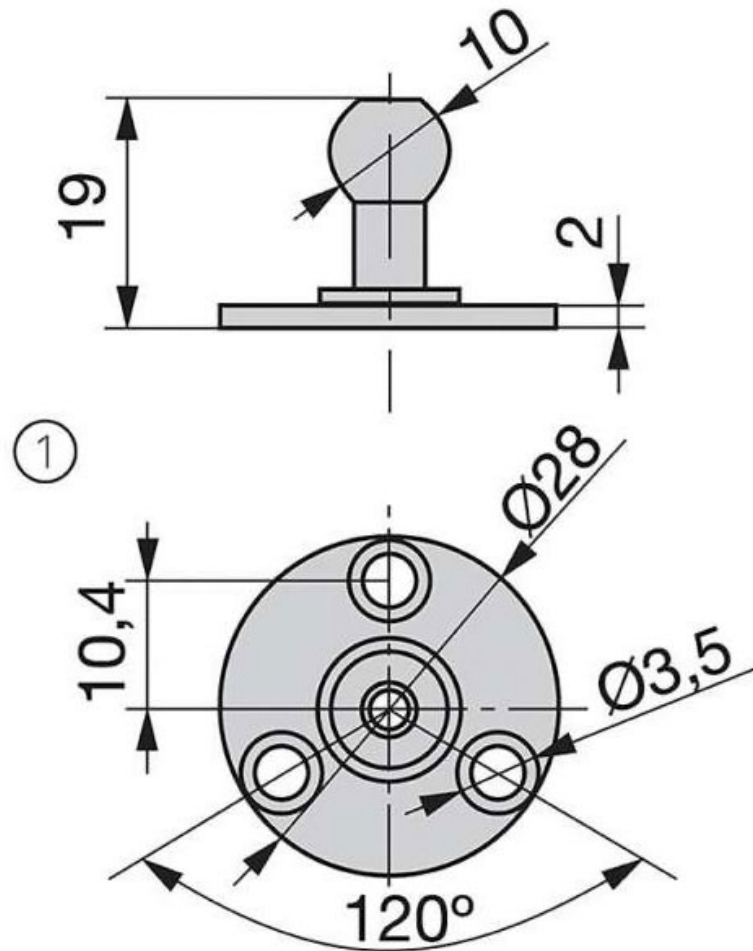

COMPAS DE PORTE RELEVABLE

ITAR

COMPAS DE PORTE RELEVABLE

ITAR

COMPAS DE PORTE RELEVABLE

ITAR

COMPAS DE PORTE RELEVABLE

ITAR

COMPAS DE PORTE RELEVABLE

ITAR

COMPAS DE PORTE RELEVABLE

ITAR

C		A	B	X	
50	80°	186	70	25	
	90°	175	63		
	100°	167	55		
80	80°	248	95		
	90°	233	87		
	100°	221	80		
100	80°	274	100		40
	90°	257	95		
	100°	245	87		
200	80°	477	177		
	90°	446	172		
	100°	417	169		