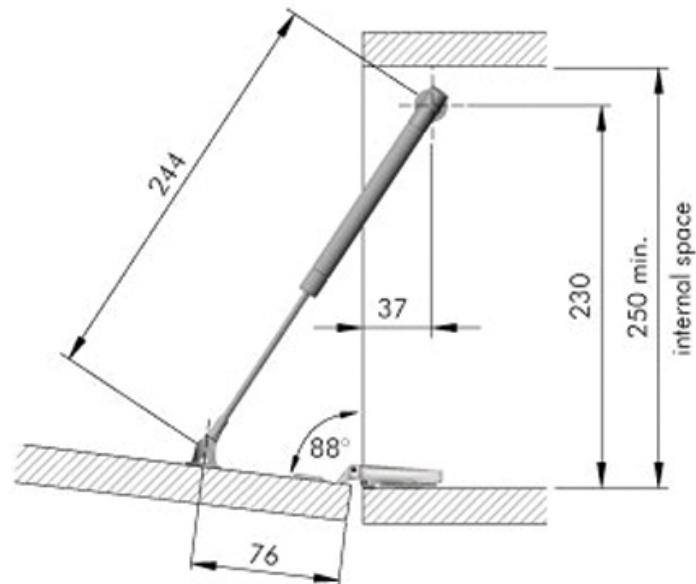

COMPAS D'ABATTANT

ITALIANA FERRAMENTA