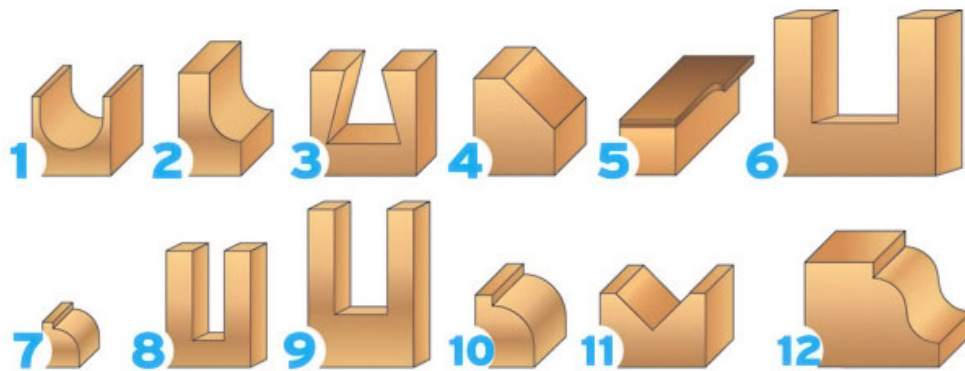

# COFFRET DE 12 MÈCHES DÉFONCEUSE

LEMAN

- ❶ mèche à gorge R = 6
- ❷ mèche à gorge avec guide R=6
- ❸ mèche queue d'arronde Ø 12,7
- ❹ mèche d'affleureuse à chanfreiner 45°
- ❺ mèche d'affleureuse droite Ø 12,7
- ❻ mèche droite 16 mm
- ❼ mèche 1/4 de rond R=6
- ❽ mèche droite 6 mm
- ❾ mèche droite 12 mm
- ❿ mèche 1/4 de rond R=10
- ⓫ mèche à rainure en "v" Ø 14 - 90°
- ⓬ mèche pour moulure R=4