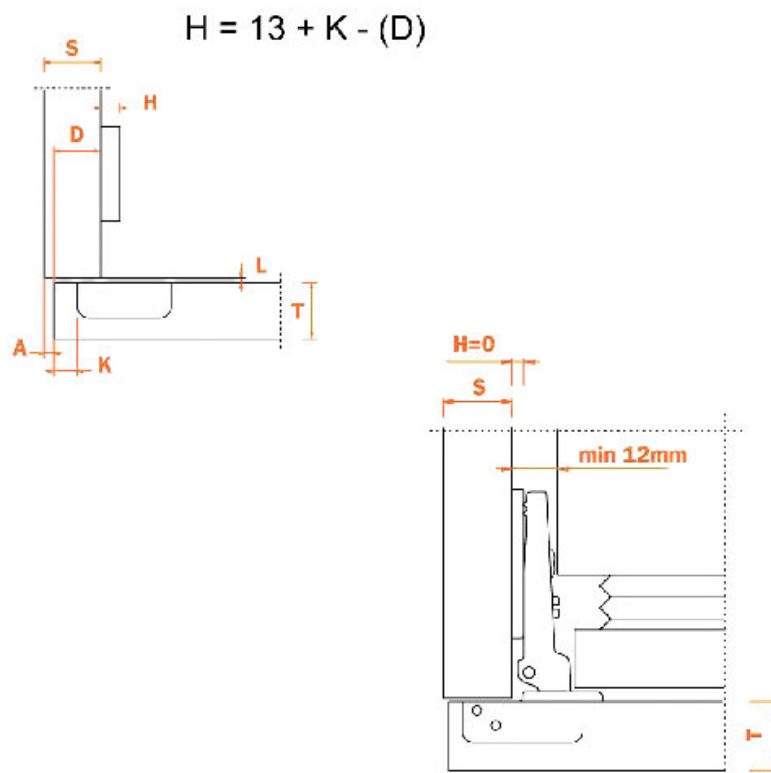

# CHARNIÈRE INVISIBLE - POUR RÉFRIGÉRATEUR - 94° - SÉRIE 300

SALICE

**SALICE**

# EA 45 A TOURILLONS Ø8