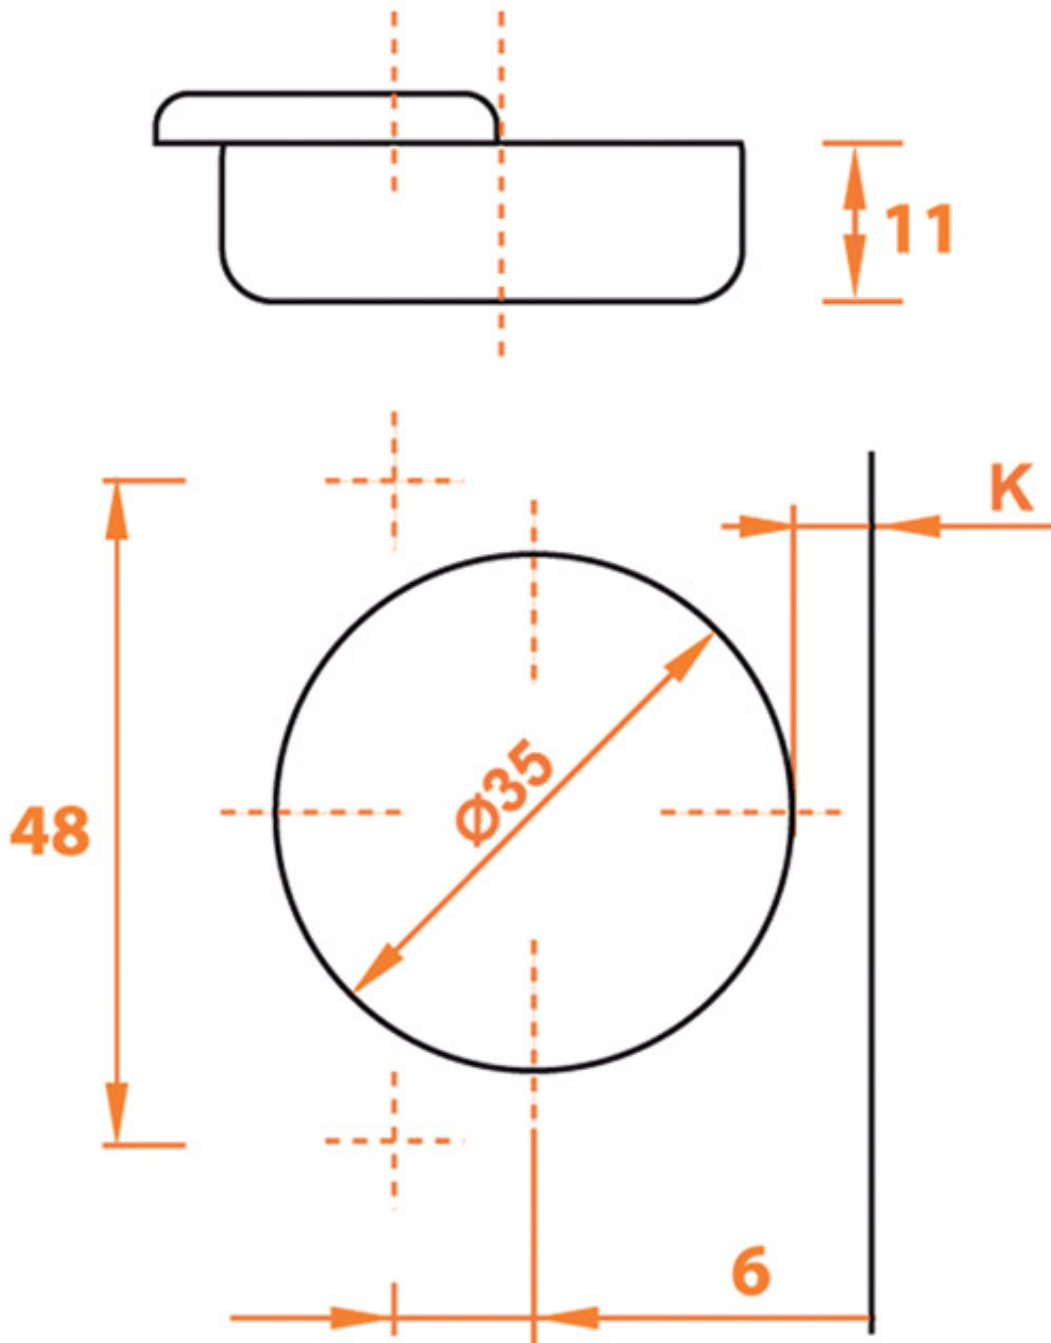

# CHARNIÈRE INVISIBLE - POUR RÉFRIGÉRATEUR - 94° - SÉRIE 300

SALICE

**SALICE**

# EA 45 A TOURILLONS Ø8