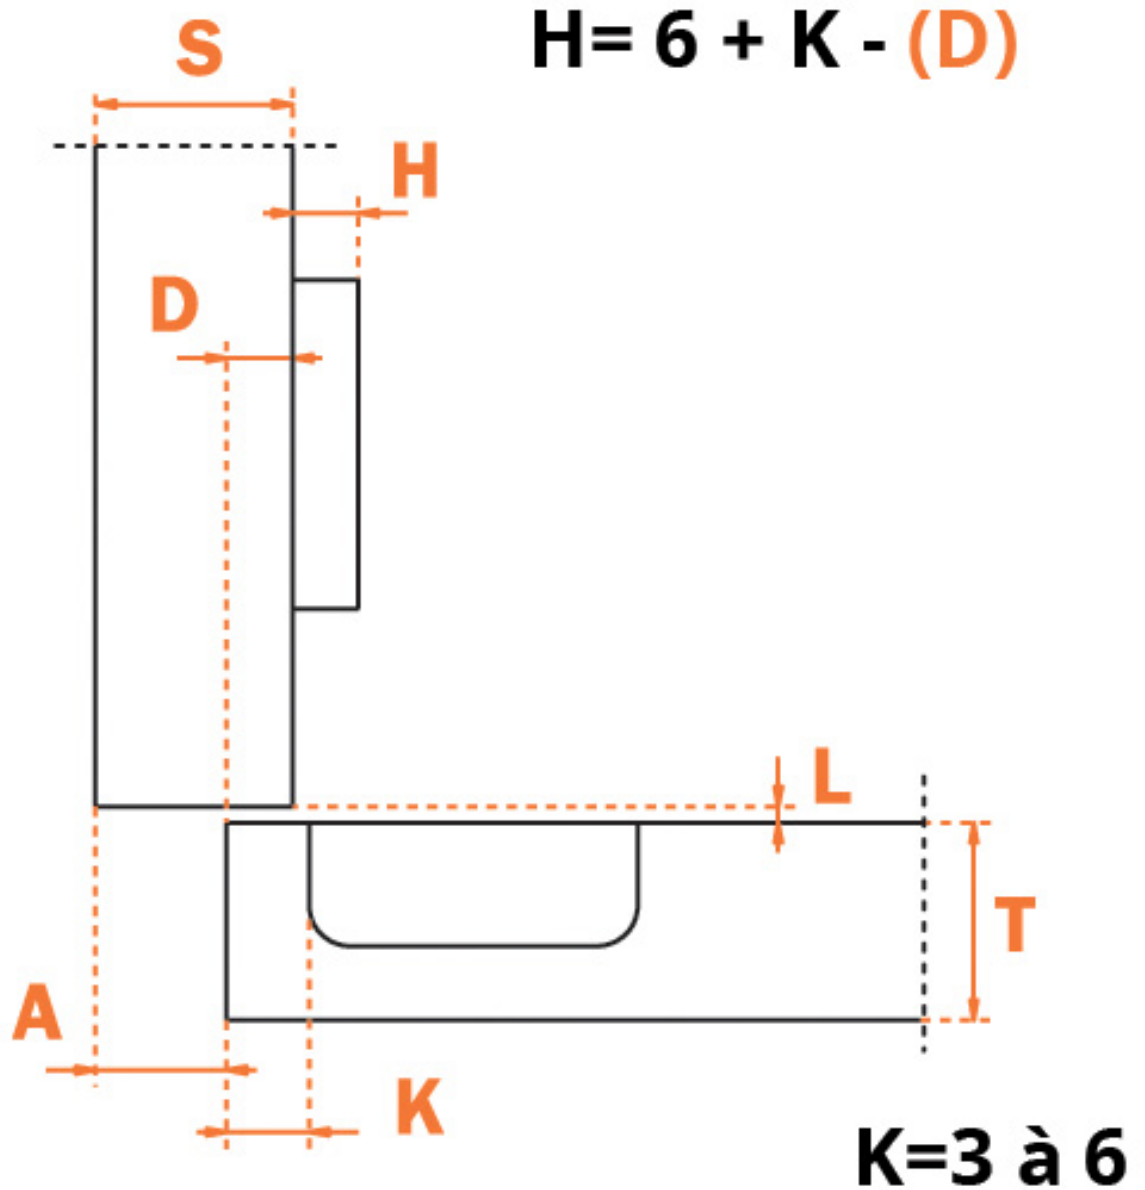

MONTAGE EN DEMI APPLIQUE