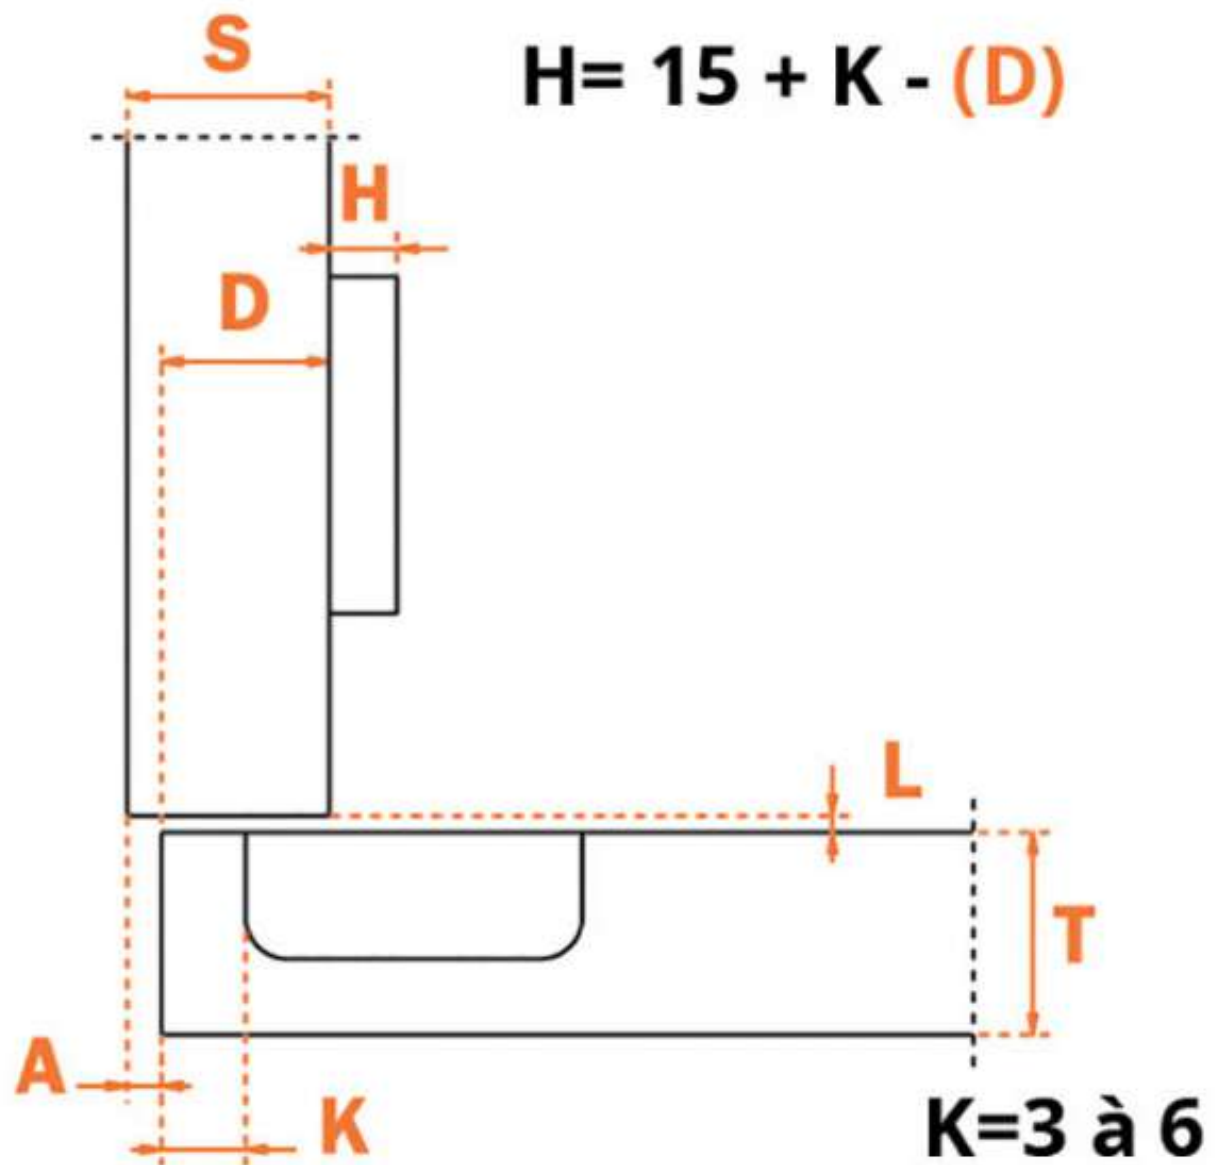

CHARNIÈRE INVISIBLE - AVEC AMORTISSEUR - 110° - EA 48 - SÉRIE 700  
TITANIUM

SALICE

**SALICE**

# MONTAGE INTERIEUR

CHARNIÈRE INVISIBLE - AVEC AMORTISSEUR - 110° - EA 48 - SÉRIE 700  
TITANIUM

SALICE

**SALICE**