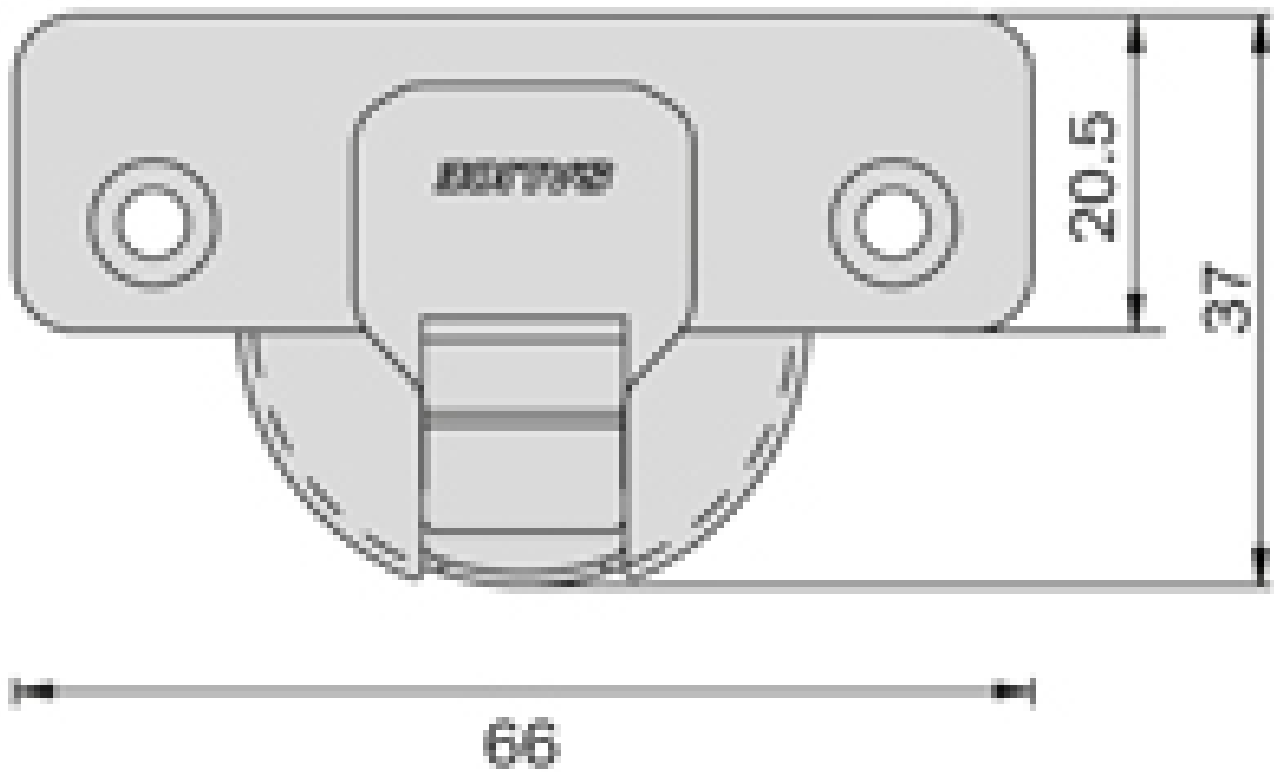

CHARNIÈRE INVISIBLE - AVEC AMORTISSEUR - 110° - EA 48 - SÉRIE 700  
TITANIUM

SALICE

**SALICE**

# MONTAGE INTERIEUR

CHARNIÈRE INVISIBLE - AVEC AMORTISSEUR - 110° - EA 48 - SÉRIE 700  
TITANIUM

SALICE

**SALICE**