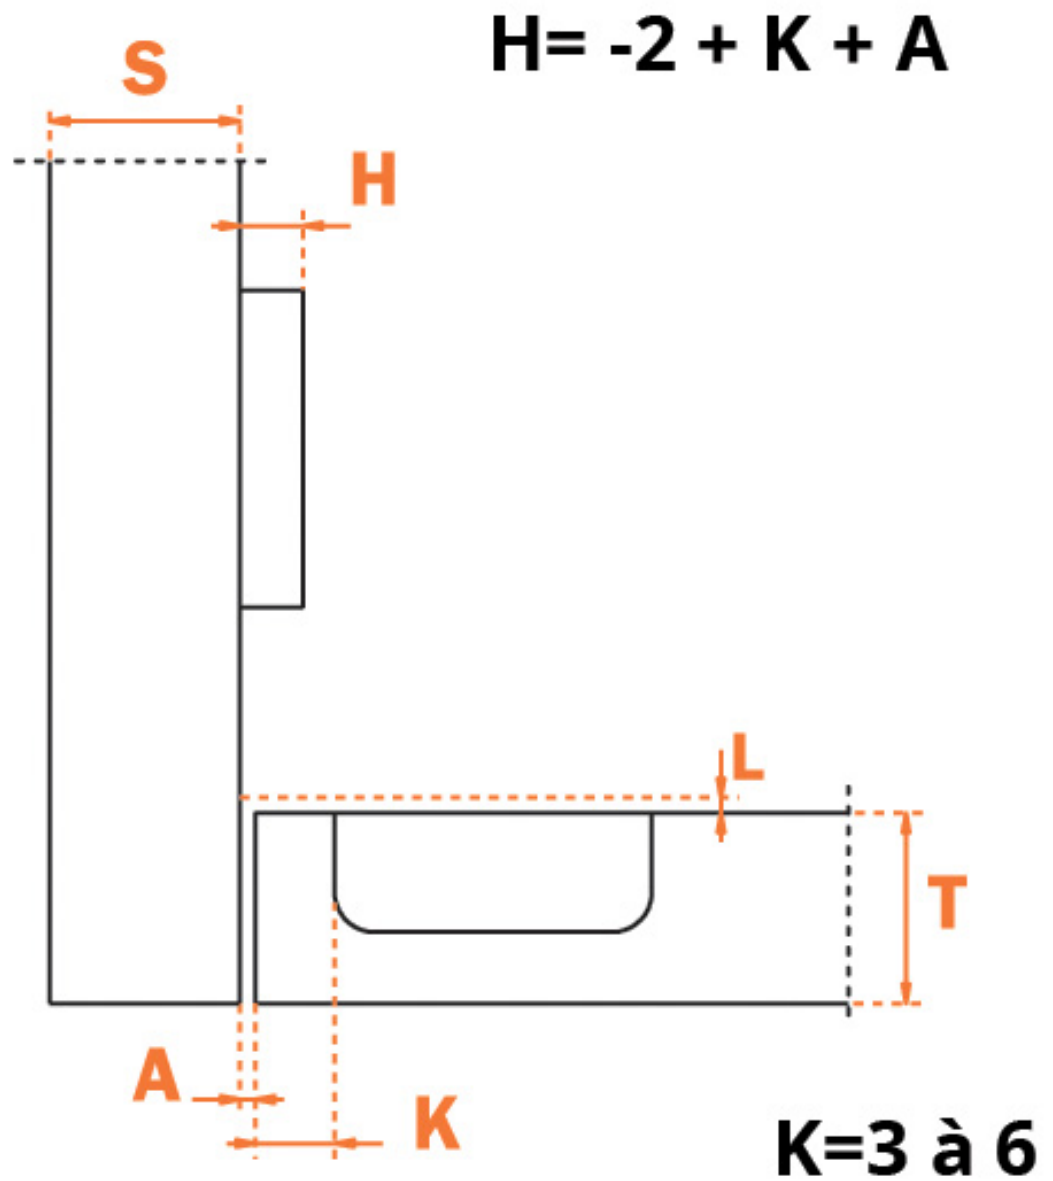

CHARNIÈRE INVISIBLE - AVEC AMORTISSEUR - 110° - EA 48 - SÉRIE 700  
TITANIUM

SALICE

**SALICE**

# MONTAGE INTERIEUR

CHARNIÈRE INVISIBLE - AVEC AMORTISSEUR - 110° - EA 48 - SÉRIE 700  
TITANIUM

SALICE

**SALICE**