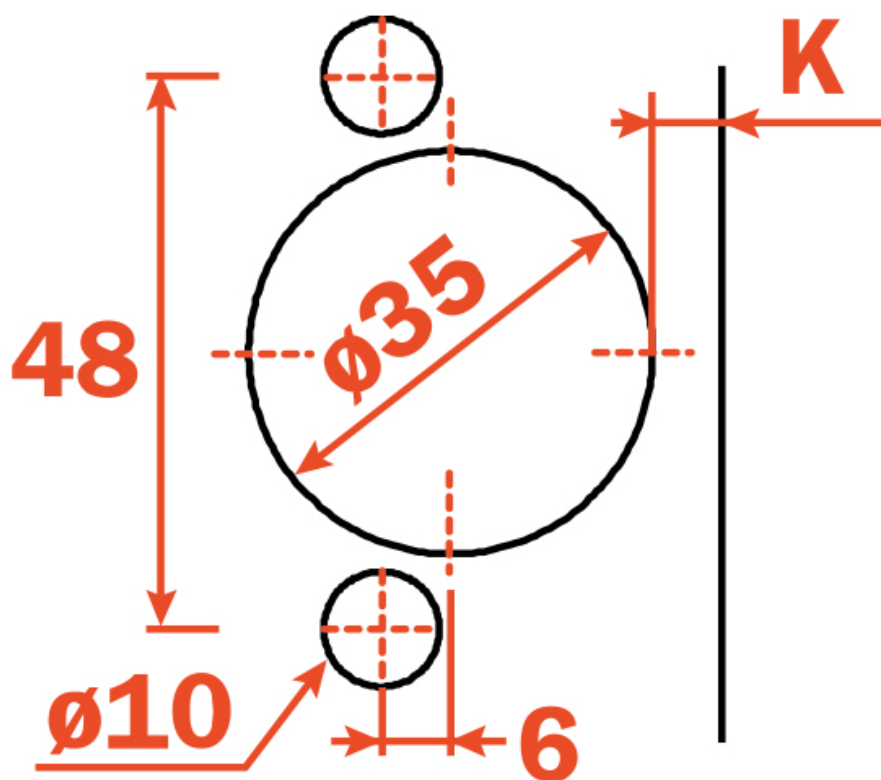

A min

CHARNIÈRE INVISIBLE DROITE - POUR PANNEAU - 105° - EA 48 - SÉRIE 100

SALICE

SALICE

105°

155°

EA 48 à visser

105°

155°

Entraxe 48 à tourillons

CHARNIÈRE INVISIBLE DROITE - POUR PANNEAU - 105° - EA 48 - SÉRIE 100

SALICE

SALICE

	T =	10	11	12	13	14	15	16	17	18	19	20
K=3	L =	0,0	0,0	0,0	0,0	0,0	0,0	0,0	0,0	0,0	0,1	0,3
K=4	L =	0,0	0,0	0,0	0,0	0,2	0,4	0,6	0,7	0,9	1,1	1,2
K=5	L =	0,5	0,7	0,9	1,0	1,2	1,4	1,5	1,7	1,9	2,1	2,2
K=6	L =	1,5	1,7	1,8	2,0	2,2	2,4	2,5	2,7	2,9	3,1	3,2

CHARNIÈRE INVISIBLE DROITE - POUR PANNEAU - 105° - EA 48 - SÉRIE 100

SALICE

SALICE

	T =	10	11	12	13	14	15	16	17	18	19	20
K = 3	A =	0,2	0,3	0,4	0,6	0,8	1,0	1,3	1,6	1,9	2,3	2,7
K = 4	A =	0,2	0,3	0,4	0,6	0,8	1,0	1,3	1,6	1,9	2,2	2,6
K = 5	A =	0,1	0,3	0,4	0,6	0,8	1,0	1,2	1,5	1,8	2,1	2,5
K = 6	A =	0,1	0,2	0,4	0,5	0,7	1,0	1,2	1,5	1,8	2,1	2,4

CHARNIÈRE INVISIBLE DROITE - POUR PANNEAU - 105° - EA 48 - SÉRIE 100

SALICE

SALICE