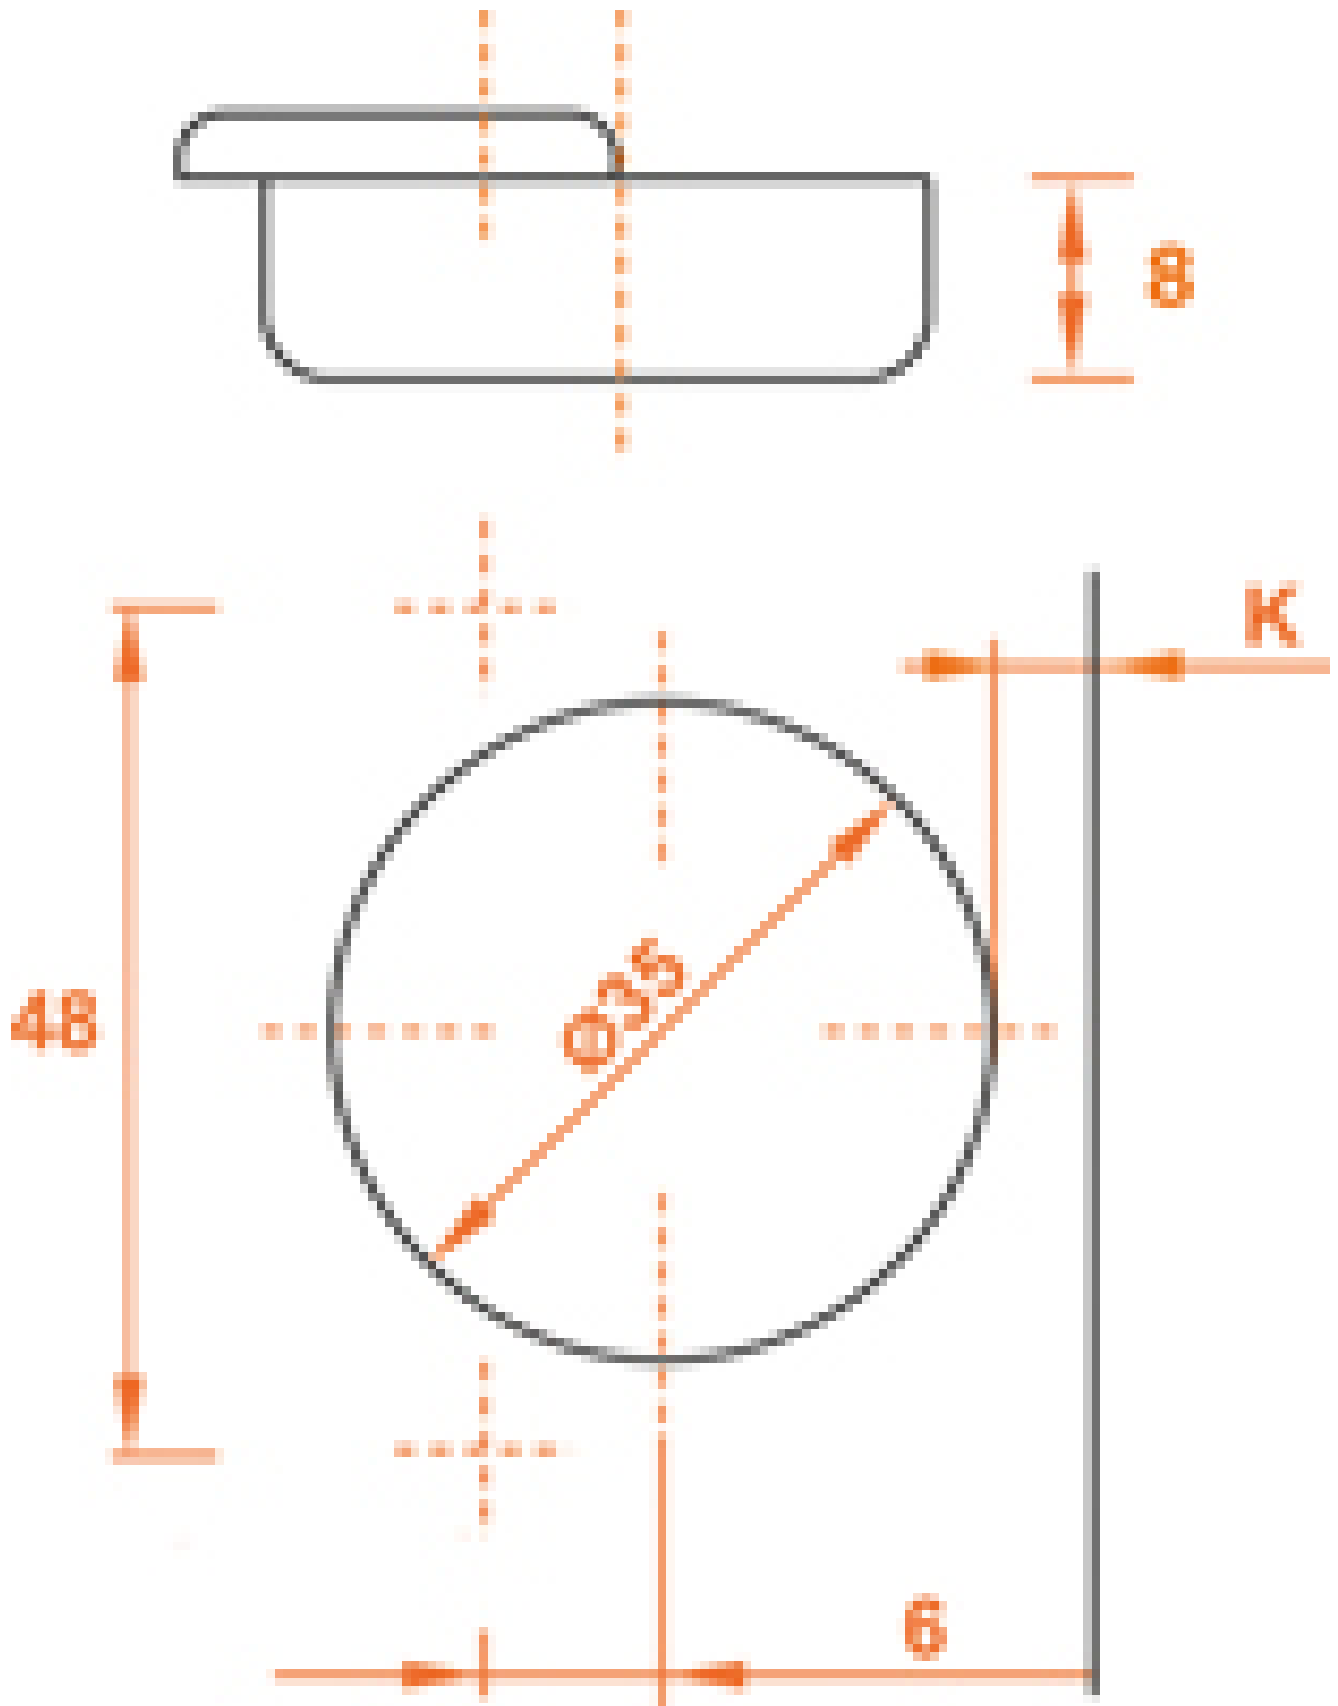

A min

CHARNIÈRE INVISIBLE DROITE - POUR PANNEAU - 105° - EA 48 - SÉRIE 100

SALICE

SALICE

105°

155°

EA 48 à visser

105°

155°

Entraxe 48 à tourillons

CHARNIÈRE INVISIBLE DROITE - POUR PANNEAU - 105° - EA 48 - SÉRIE 100

SALICE

SALICE

	T =	10	11	12	13	14	15	16	17	18	19	20
K=3	L =	0,0	0,0	0,0	0,0	0,0	0,0	0,0	0,0	0,0	0,1	0,3
K=4	L =	0,0	0,0	0,0	0,0	0,2	0,4	0,6	0,7	0,9	1,1	1,2
K=5	L =	0,5	0,7	0,9	1,0	1,2	1,4	1,5	1,7	1,9	2,1	2,2
K=6	L =	1,5	1,7	1,8	2,0	2,2	2,4	2,5	2,7	2,9	3,1	3,2

CHARNIÈRE INVISIBLE DROITE - POUR PANNEAU - 105° - EA 48 - SÉRIE 100

SALICE

SALICE

	T =	10	11	12	13	14	15	16	17	18	19	20
K = 3	A =	0,2	0,3	0,4	0,6	0,8	1,0	1,3	1,6	1,9	2,3	2,7
K = 4	A =	0,2	0,3	0,4	0,6	0,8	1,0	1,3	1,6	1,9	2,2	2,6
K = 5	A =	0,1	0,3	0,4	0,6	0,8	1,0	1,2	1,5	1,8	2,1	2,5
K = 6	A =	0,1	0,2	0,4	0,5	0,7	1,0	1,2	1,5	1,8	2,1	2,4

CHARNIÈRE INVISIBLE DROITE - POUR PANNEAU - 105° - EA 48 - SÉRIE 100

SALICE

SALICE