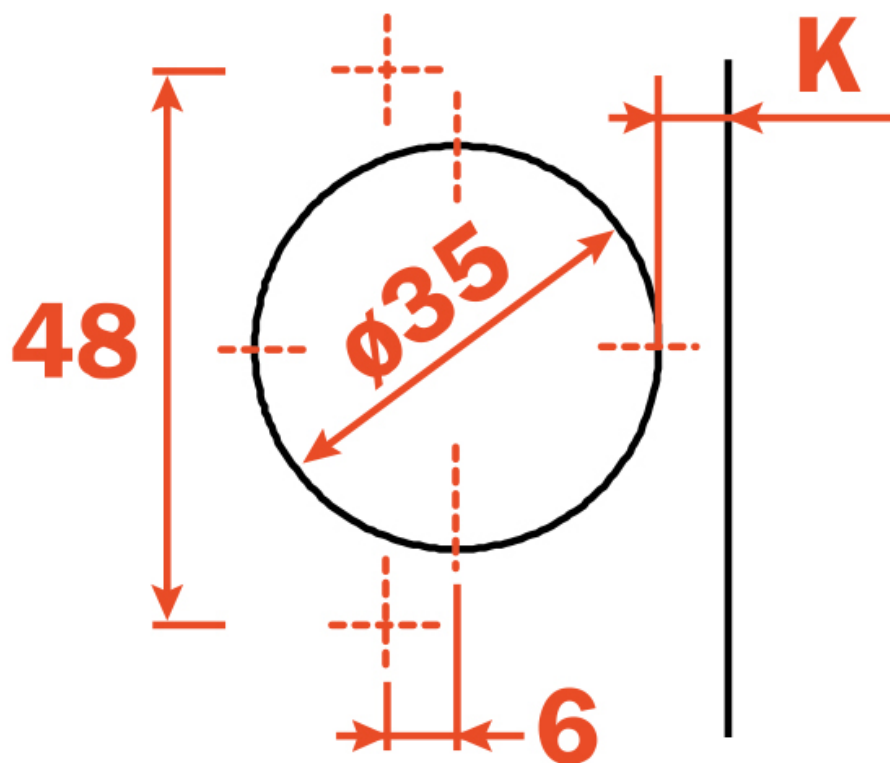

A min

CHARNIÈRE INVISIBLE DROITE - POUR PANNEAU - 105° - EA 48 - SÉRIE 100

SALICE

SALICE

105°

155°

EA 48 à visser

105°

155°

Entraxe 48 à tourillons

CHARNIÈRE INVISIBLE DROITE - POUR PANNEAU - 105° - EA 48 - SÉRIE 100

SALICE

SALICE

	T =	10	11	12	13	14	15	16	17	18	19	20
K=3	L =	0,0	0,0	0,0	0,0	0,0	0,0	0,0	0,0	0,0	0,1	0,3
K=4	L =	0,0	0,0	0,0	0,0	0,2	0,4	0,6	0,7	0,9	1,1	1,2
K=5	L =	0,5	0,7	0,9	1,0	1,2	1,4	1,5	1,7	1,9	2,1	2,2
K=6	L =	1,5	1,7	1,8	2,0	2,2	2,4	2,5	2,7	2,9	3,1	3,2

CHARNIÈRE INVISIBLE DROITE - POUR PANNEAU - 105° - EA 48 - SÉRIE 100

SALICE

SALICE

	T =	10	11	12	13	14	15	16	17	18	19	20
K = 3	A =	0,2	0,3	0,4	0,6	0,8	1,0	1,3	1,6	1,9	2,3	2,7
K = 4	A =	0,2	0,3	0,4	0,6	0,8	1,0	1,3	1,6	1,9	2,2	2,6
K = 5	A =	0,1	0,3	0,4	0,6	0,8	1,0	1,2	1,5	1,8	2,1	2,5
K = 6	A =	0,1	0,2	0,4	0,5	0,7	1,0	1,2	1,5	1,8	2,1	2,4

CHARNIÈRE INVISIBLE DROITE - POUR PANNEAU - 105° - EA 48 - SÉRIE 100

SALICE

SALICE