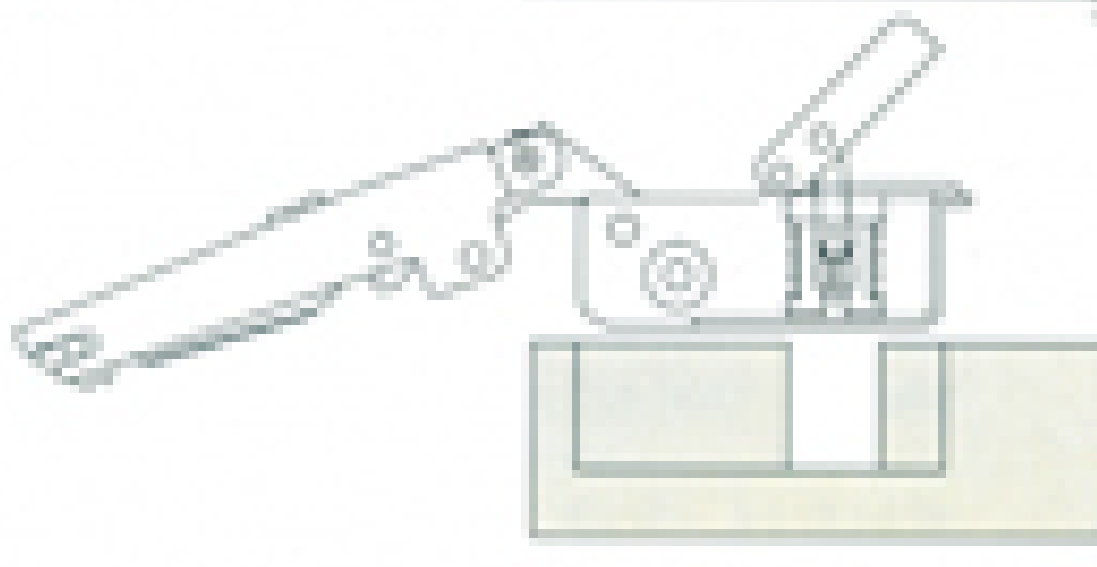

Pour le démontage, insérer dans un œil le levier.

# CHARNIÈRE INVISIBLE - AVEC AMORTISSEUR - 110° - SÉRIE 700 LOGICA

SALICE

**SALICE**