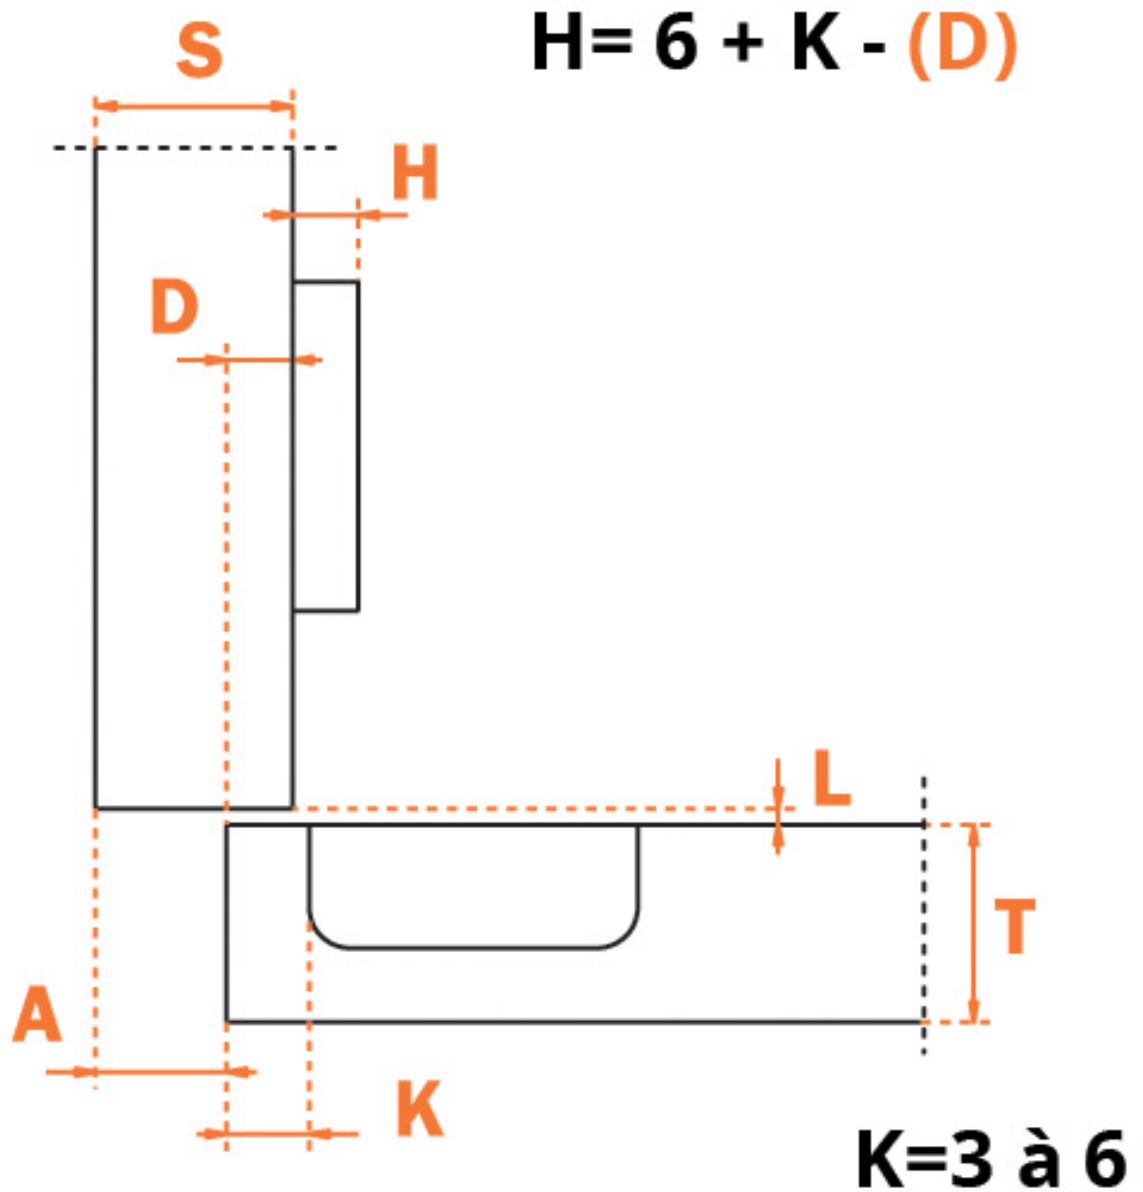

Pour le démontage, insérer dans un œil le levier.

# CHARNIÈRE INVISIBLE - AVEC AMORTISSEUR - 110° - SÉRIE 700 LOGICA

SALICE

**SALICE**