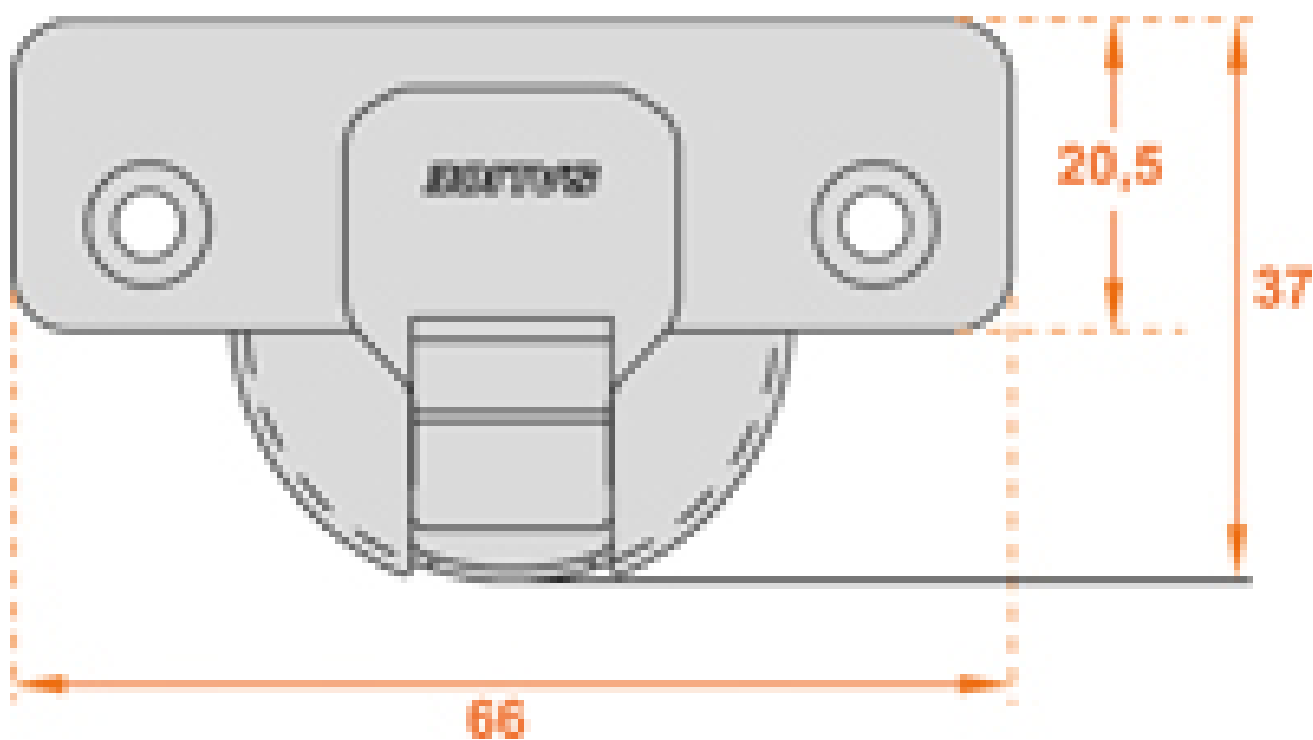

Pour le démontage, insérer dans un œil le levier.

# CHARNIÈRE INVISIBLE - AVEC AMORTISSEUR - 110° - SÉRIE 700 LOGICA

SALICE

**SALICE**