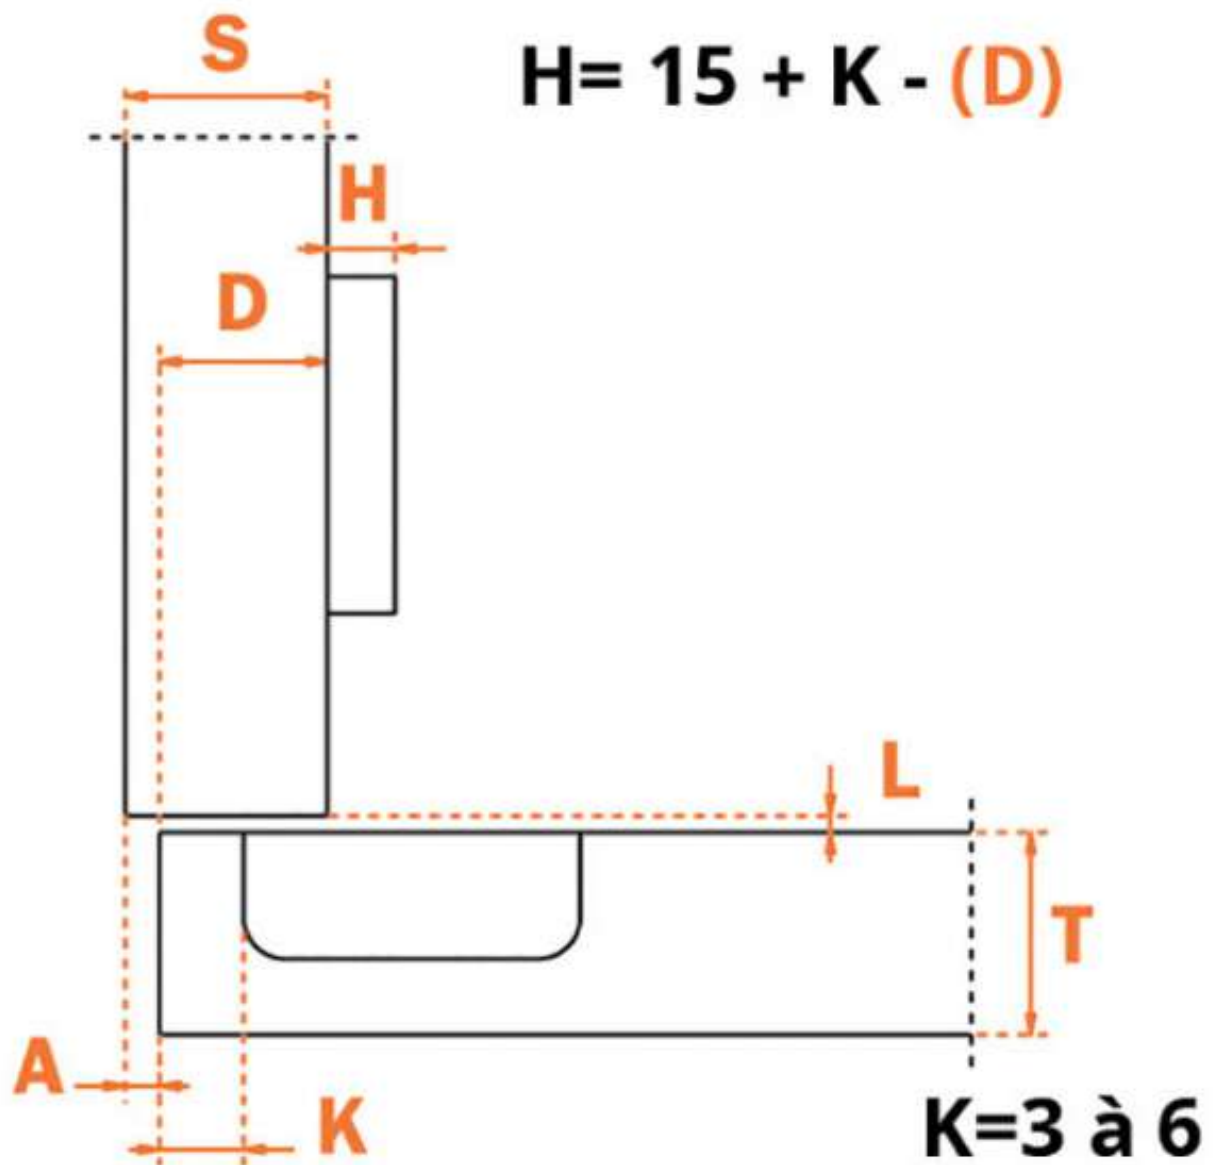

MONTAGE EN APPLIQUE