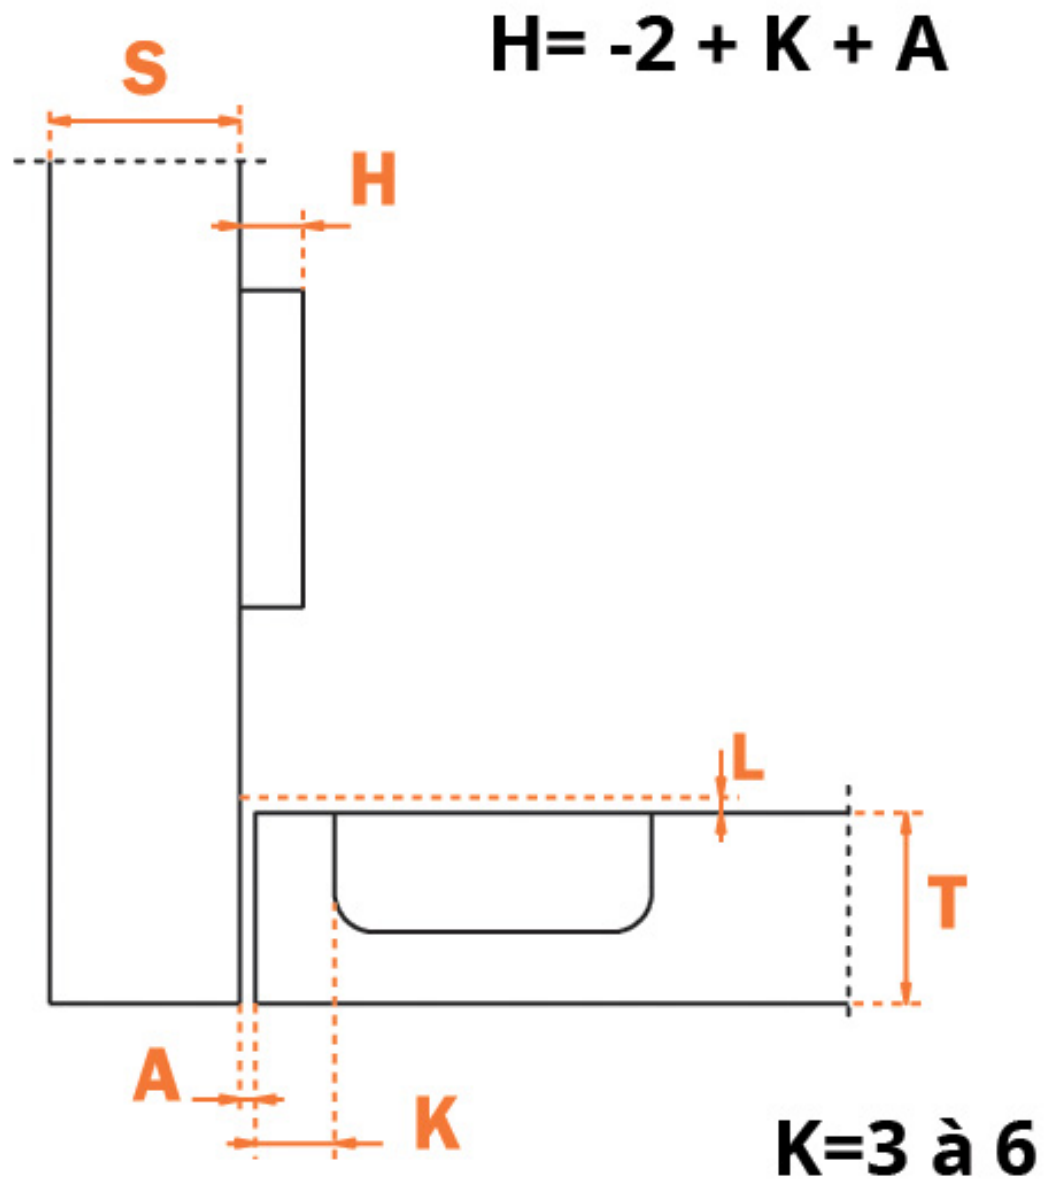

MONTAGE INTERIEUR