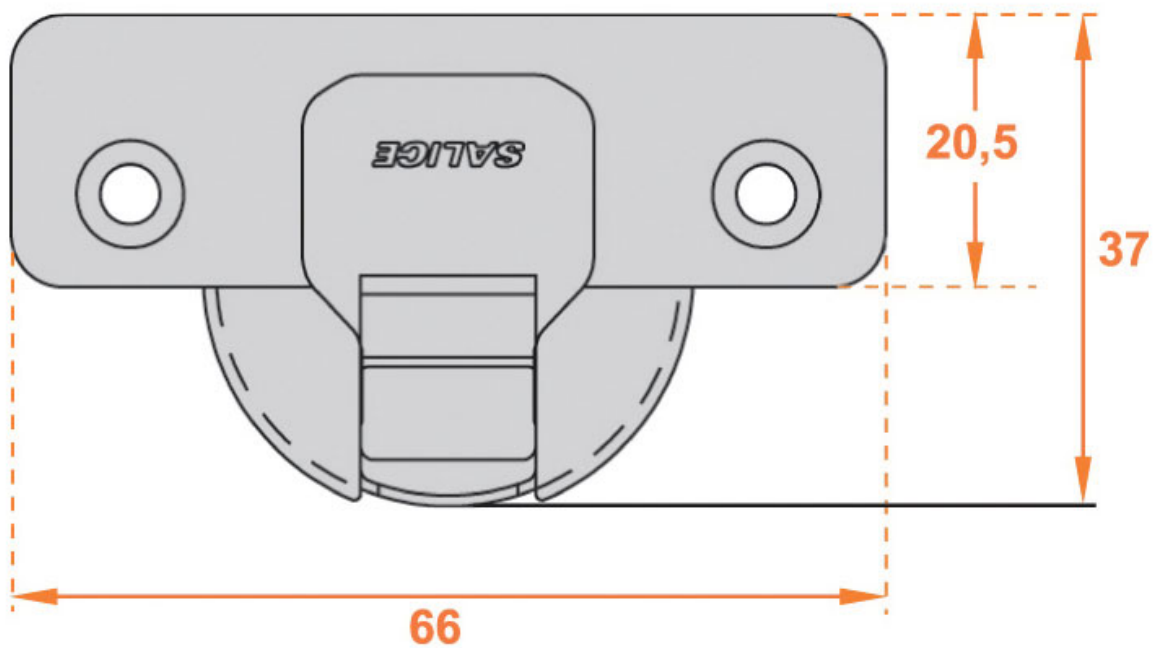

CHARNIÈRE INVISIBLE - EA 48 - SÉRIE 900

SALICE

SALICE

MONTAGE EN APPLIQUE

MONTAGE EN DEMI APPLIQUE

MONTAGE INTERIEUR

EA 48 A VISSER

EA 48

A TOURILLONS Ø10