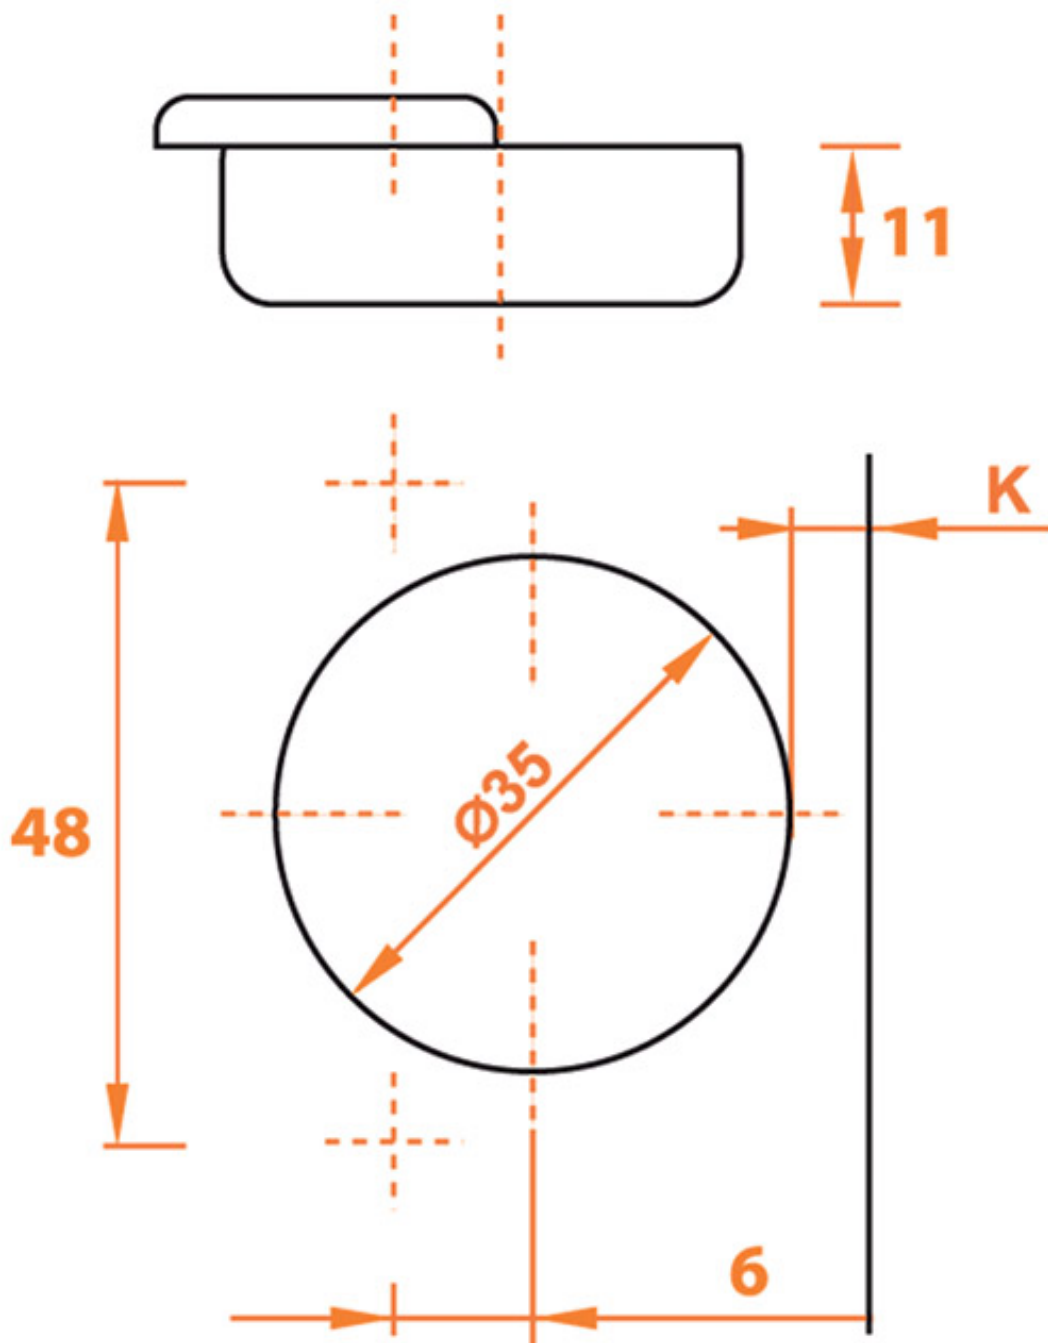

CHARNIÈRE INVISIBLE - EA 48 - SÉRIE 900

SALICE

SALICE

MONTAGE EN APPLIQUE

MONTAGE EN DEMI APPLIQUE

MONTAGE INTERIEUR

EA 48 A VISSER

EA 48

A TOURILLONS Ø10