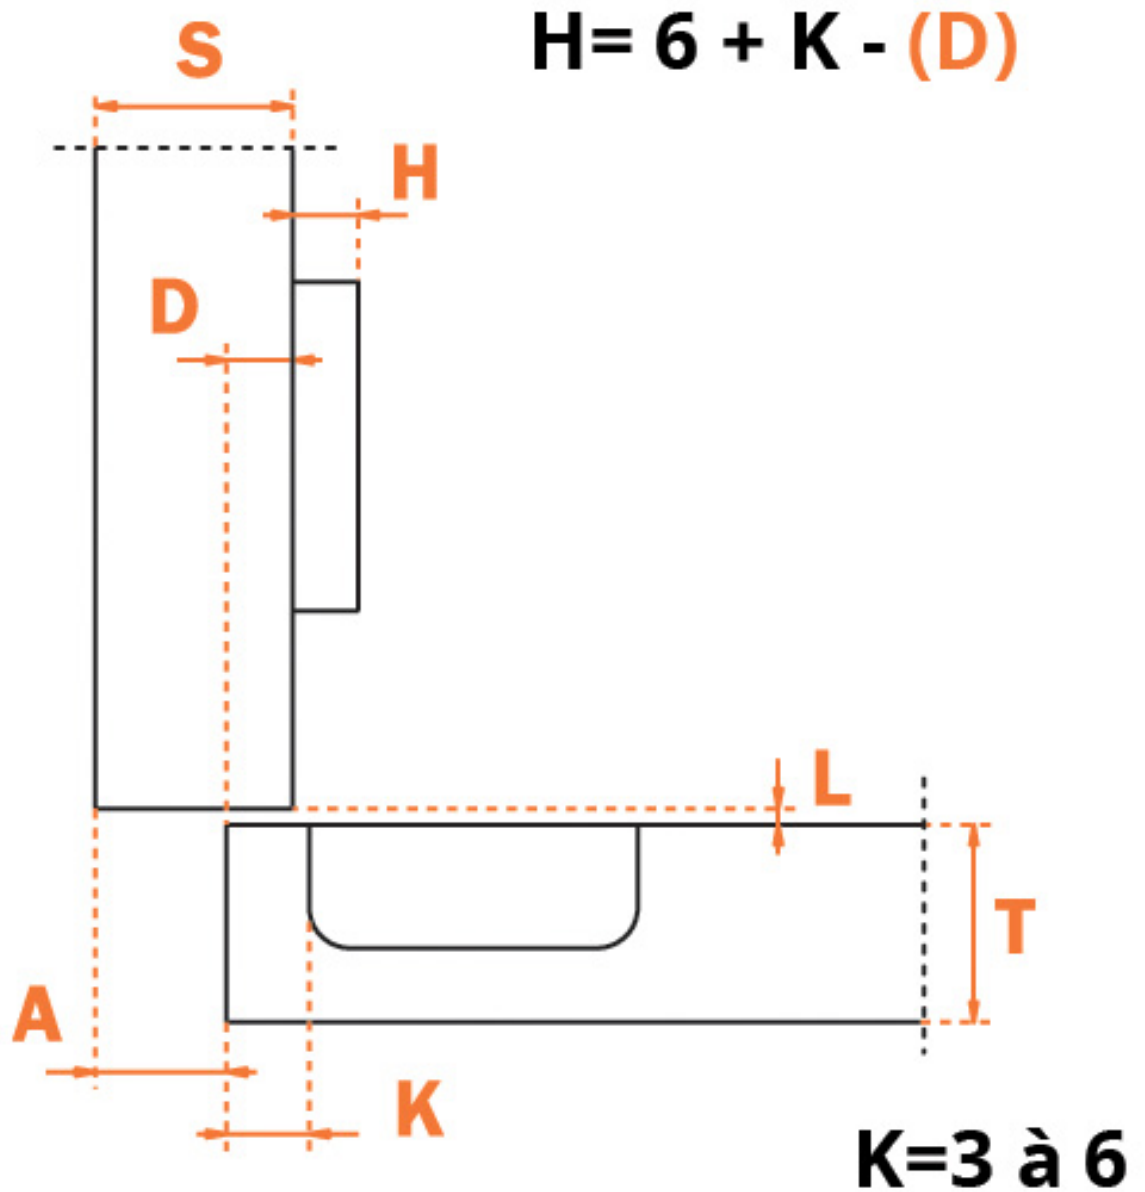

CHARNIÈRE INVISIBLE - EA 48 - SÉRIE 900

SALICE

SALICE

MONTAGE EN APPLIQUE

MONTAGE EN DEMI APPLIQUE

MONTAGE INTERIEUR

EA 48 A VISSER

EA 48

A TOURILLONS Ø10