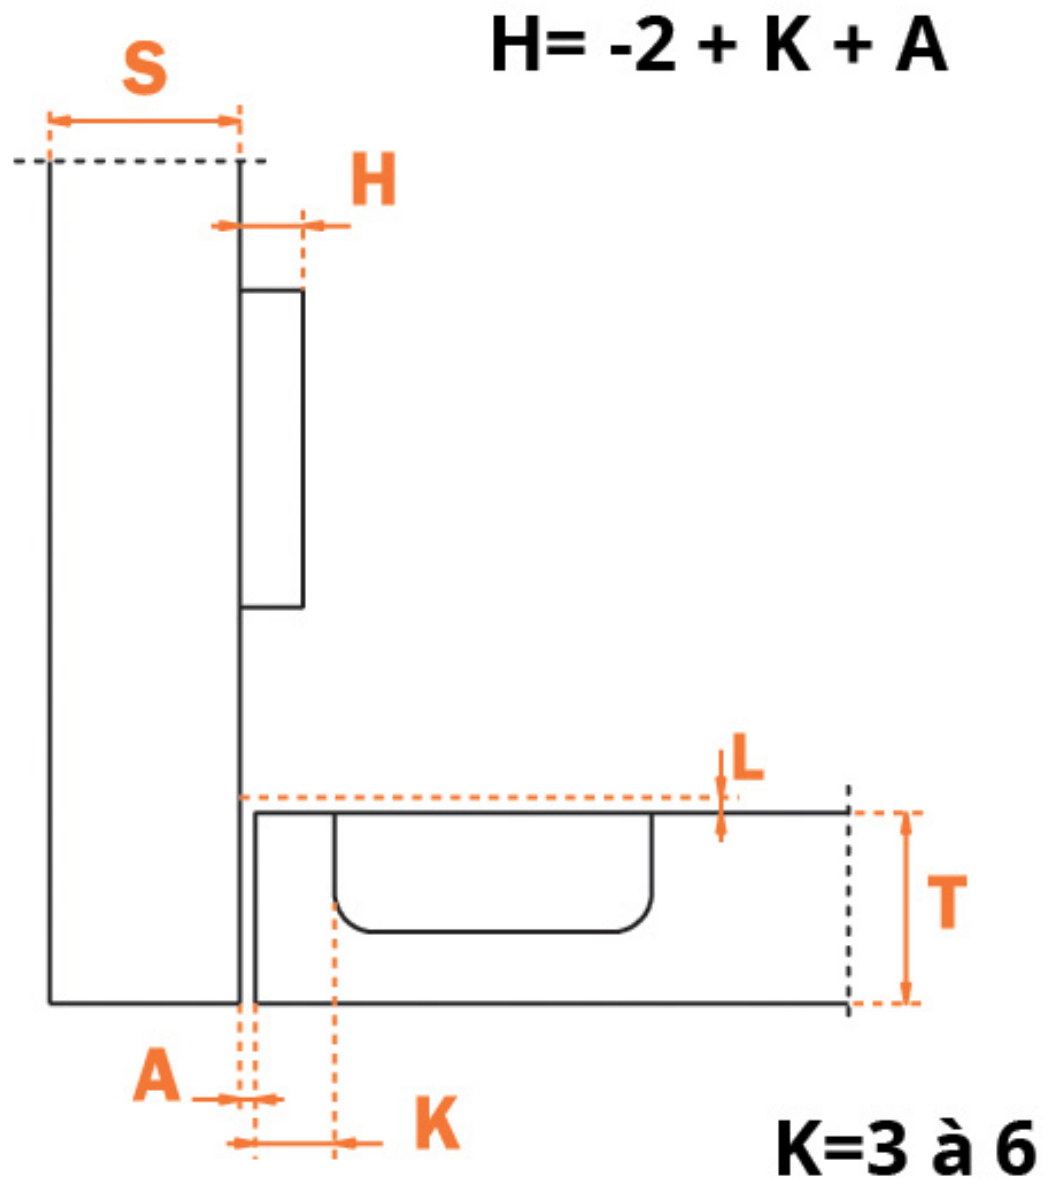

CHARNIÈRE INVISIBLE - EA 48 - SÉRIE 900

SALICE

SALICE

MONTAGE EN APPLIQUE

MONTAGE EN DEMI APPLIQUE

MONTAGE INTERIEUR

EA 48 A VISSER

EA 48

A TOURILLONS Ø10