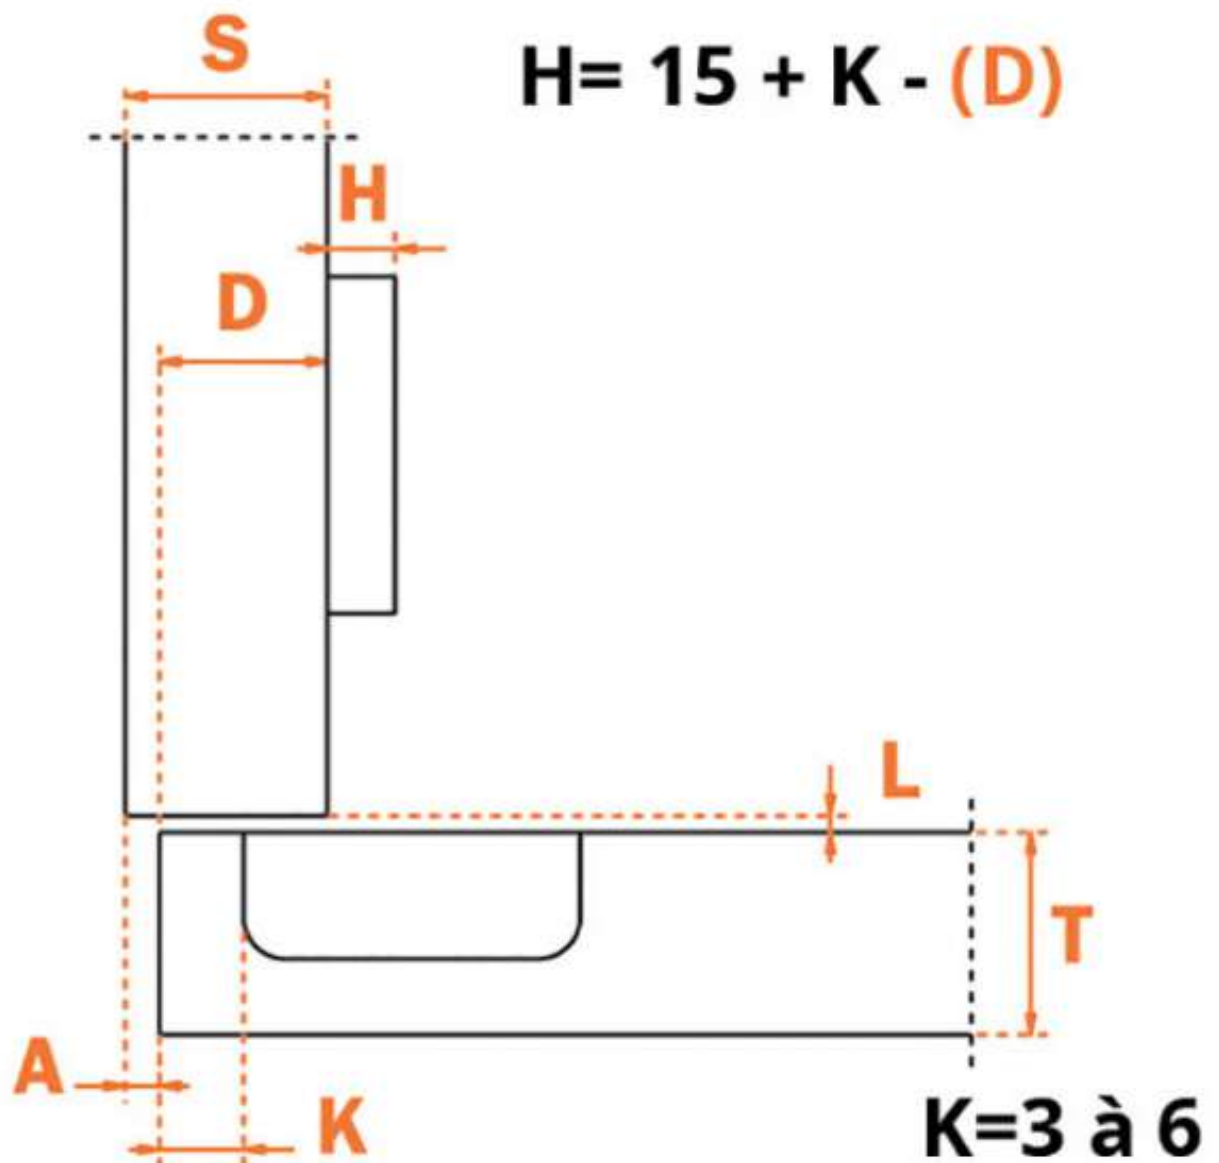

CHARNIÈRE INVISIBLE - EA 48 - SÉRIE 900

SALICE

SALICE

MONTAGE EN APPLIQUE

MONTAGE EN DEMI APPLIQUE

MONTAGE INTERIEUR

EA 48 A VISSER

EA 48

A TOURILLONS Ø10