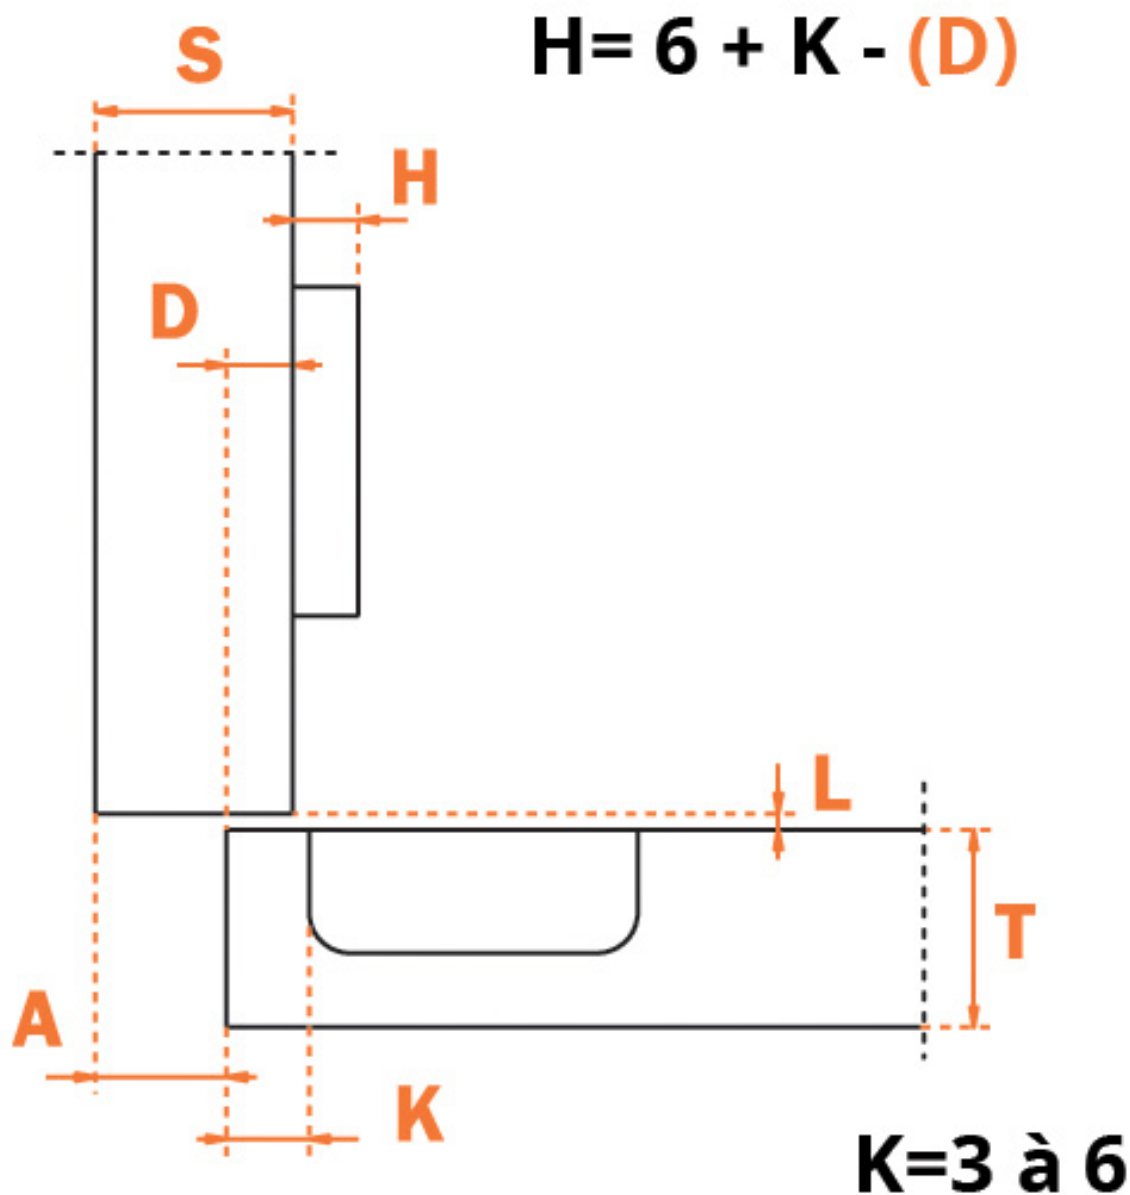

MONTAGE EN APPLIQUE

MONTAGE EN DEMI APPLIQUE

MONTAGE INTERIEUR

EA 48 A TOURILLONS Ø10

A VISSER

EA 45

A TOURILLONS Ø8

CHARNIÈRE INVISIBLE - CLIPSABLE - EA 48 - SÉRIE 800