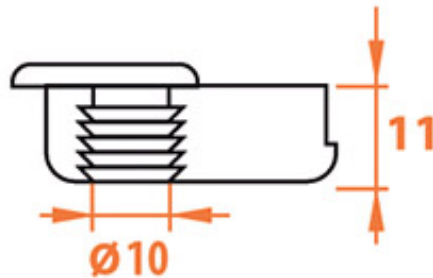

MONTAGE EN APPLIQUE

MONTAGE EN DEMI APPLIQUE

MONTAGE INTERIEUR

EA 48 A TOURILLONS Ø10

A VISSER

EA 45

A TOURILLONS Ø8

CHARNIÈRE INVISIBLE - CLIPSABLE - EA 48 - SÉRIE 800