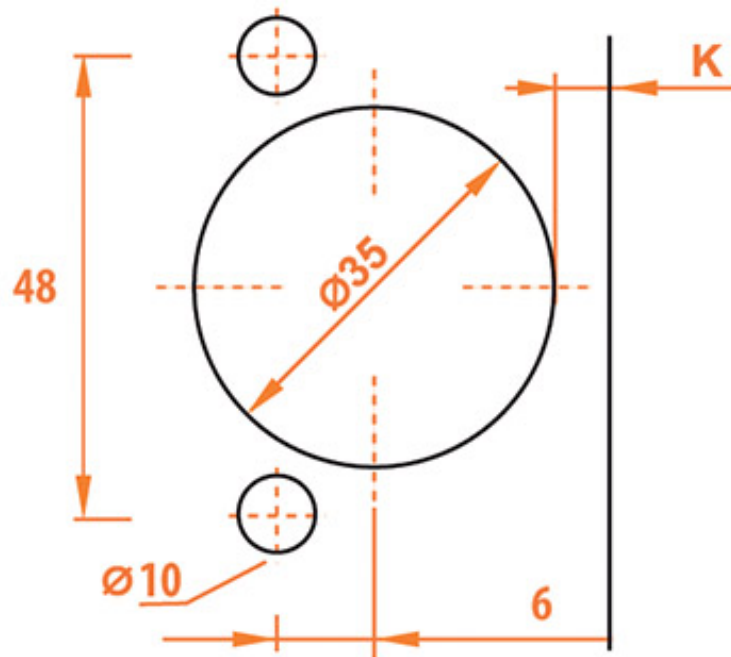

MONTAGE EN APPLIQUE

MONTAGE EN DEMI APPLIQUE

MONTAGE INTERIEUR

EA 48 A TOURILLONS Ø10

A VISSER

EA 45

A TOURILLONS Ø8

CHARNIÈRE INVISIBLE - CLIPSABLE - EA 48 - SÉRIE 800