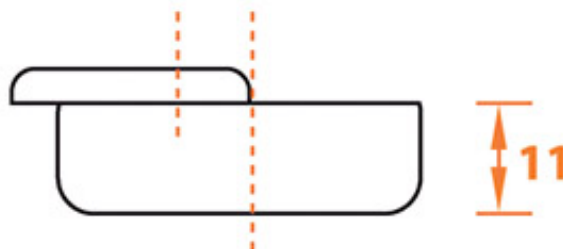

MONTAGE EN APPLIQUE

MONTAGE EN DEMI APPLIQUE

MONTAGE INTERIEUR

EA 48 A TOURILLONS Ø10

A VISSER

EA 45

A TOURILLONS Ø8

CHARNIÈRE INVISIBLE - CLIPSABLE - EA 48 - SÉRIE 800