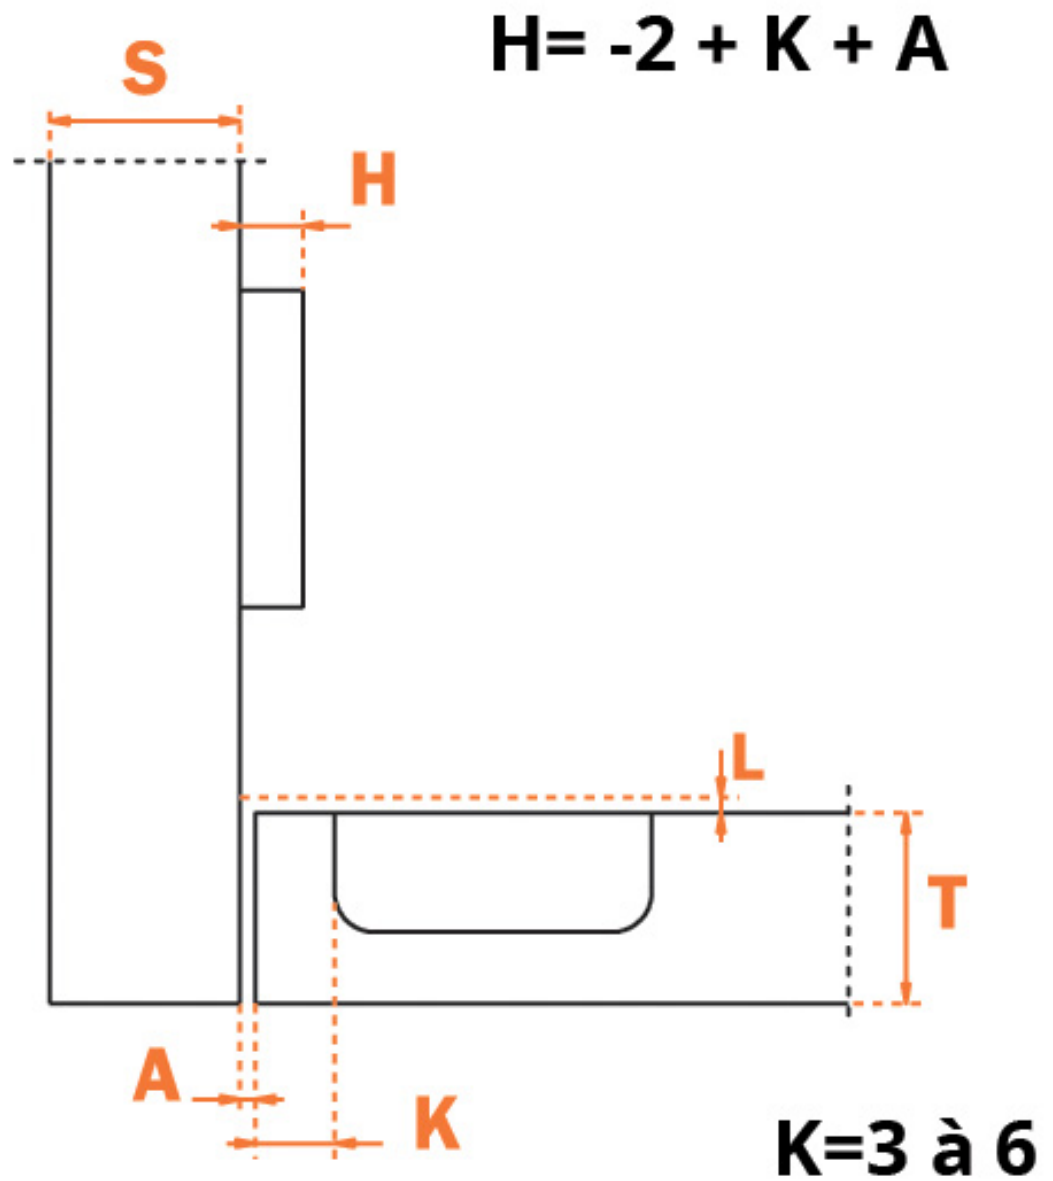

MONTAGE EN APPLIQUE

MONTAGE EN DEMI APPLIQUE

MONTAGE INTERIEUR

EA 48 A TOURILLONS Ø10

A VISSER

EA 45

A TOURILLONS Ø8

CHARNIÈRE INVISIBLE - CLIPSABLE - EA 48 - SÉRIE 800