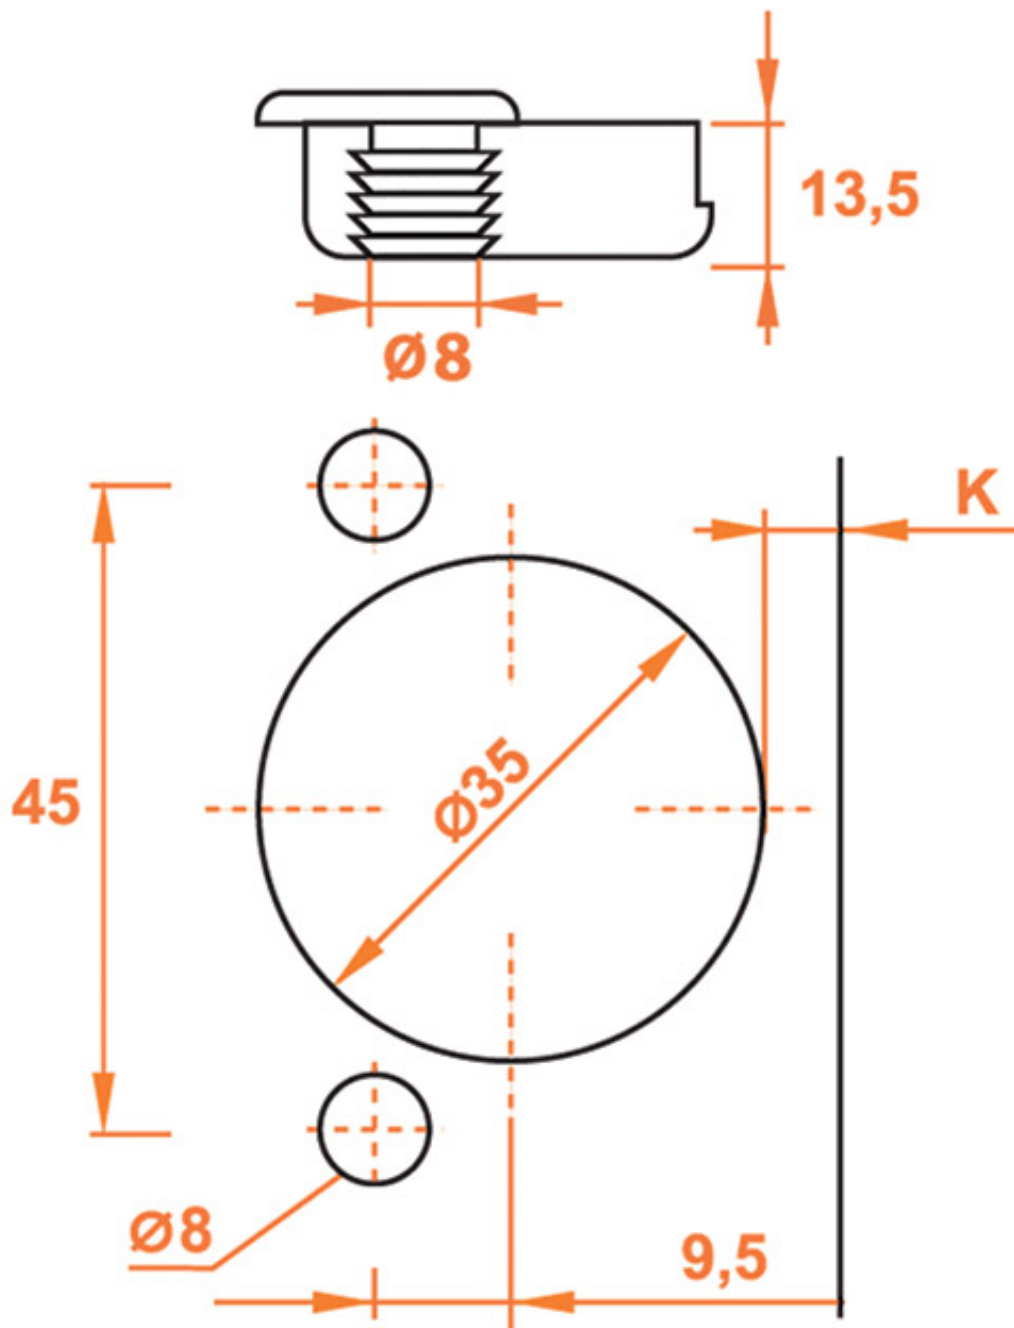

MONTAGE EN APPLIQUE

MONTAGE EN DEMI APPLIQUE

MONTAGE INTERIEUR

EA 48 A TOURILLONS Ø10

A VISSER

EA 45

A TOURILLONS Ø8

CHARNIÈRE INVISIBLE - CLIPSABLE - EA 48 - SÉRIE 800