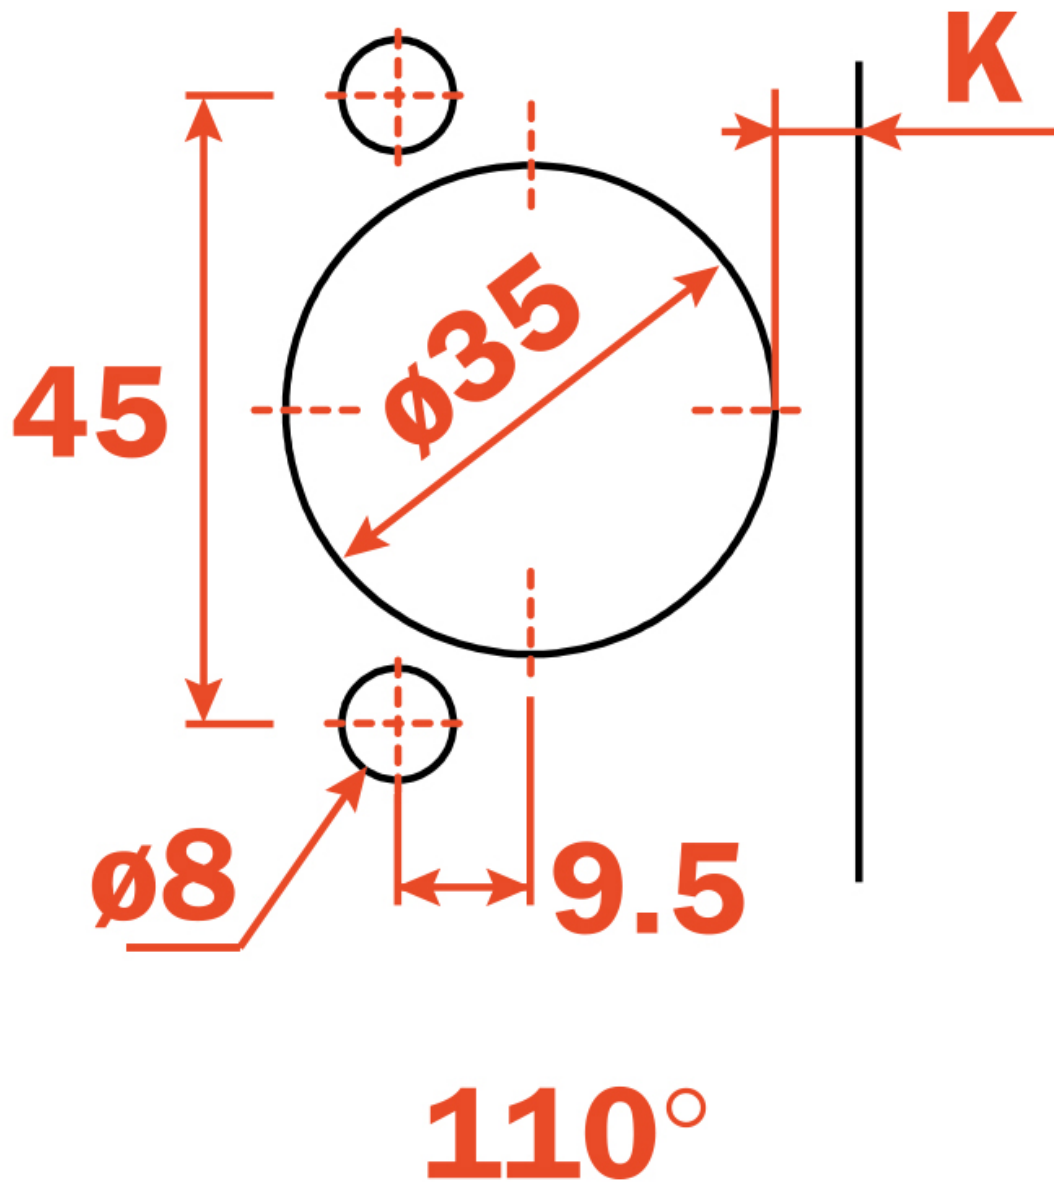

MONTAGE EN APPLIQUE

MONTAGE EN DEMI APPLIQUE

MONTAGE INTERIEUR

EA 48 A TOURILLONS Ø10

A VISSER

EA 45

A TOURILLONS Ø8

CHARNIÈRE INVISIBLE - CLIPSABLE - EA 48 - SÉRIE 800