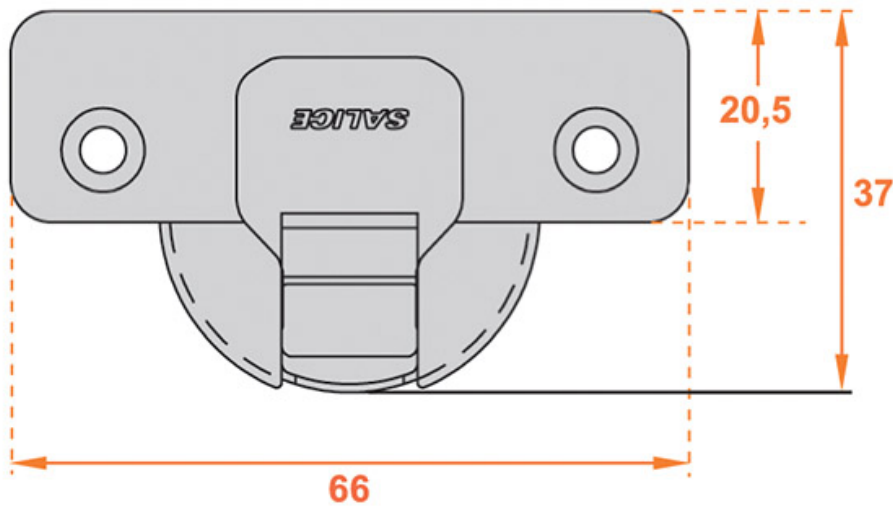

# CHARNIÈRE INVISIBLE - PUSH TO OPEN - 110° - EA 48 - SÉRIE 200

SALICE

**SALICE**

# CHARNIÈRE INVISIBLE - PUSH TO OPEN - 110° - EA 48 - SÉRIE 200

SALICE

**SALICE**

**EA 48**