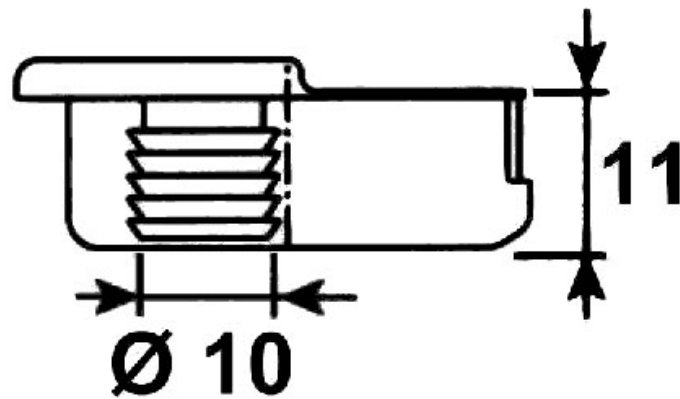

## EA 48 A VISSER

DISTANCE DE PERÇAGE  
K : 3 À 6 ÉPAISSEUR DE  
LA PORTE  
MINI : 16, MAXI : 26

# CHARNIÈRE INVISIBLE - PUSH TO OPEN - 110° - EA 48 - SÉRIE 200

SALICE

**SALICE**

# CHARNIÈRE INVISIBLE - PUSH TO OPEN - 110° - EA 48 - SÉRIE 200

SALICE

**SALICE**

**EA 48**