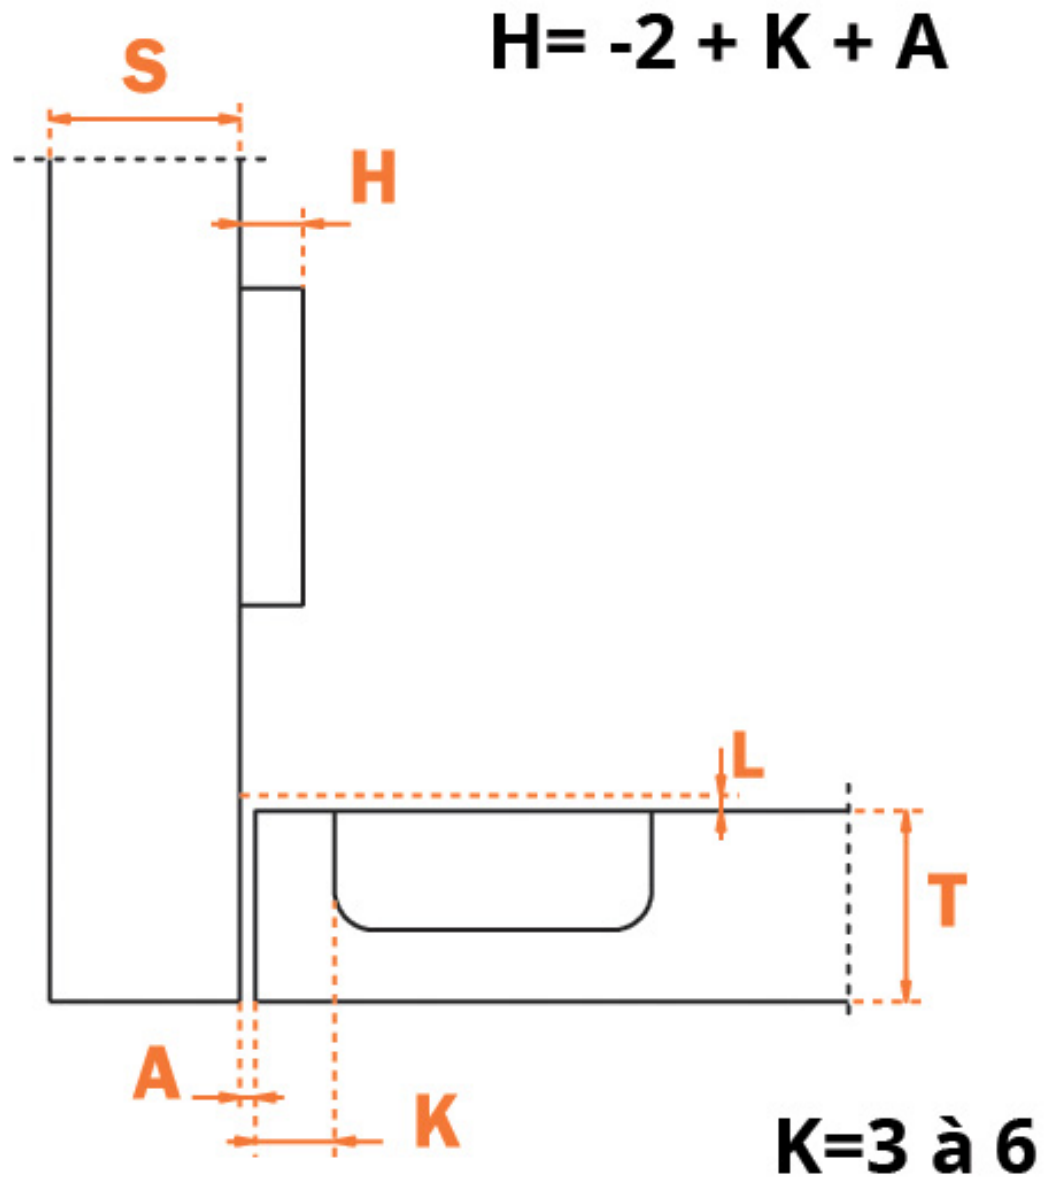

MONTAGE INTERIEUR