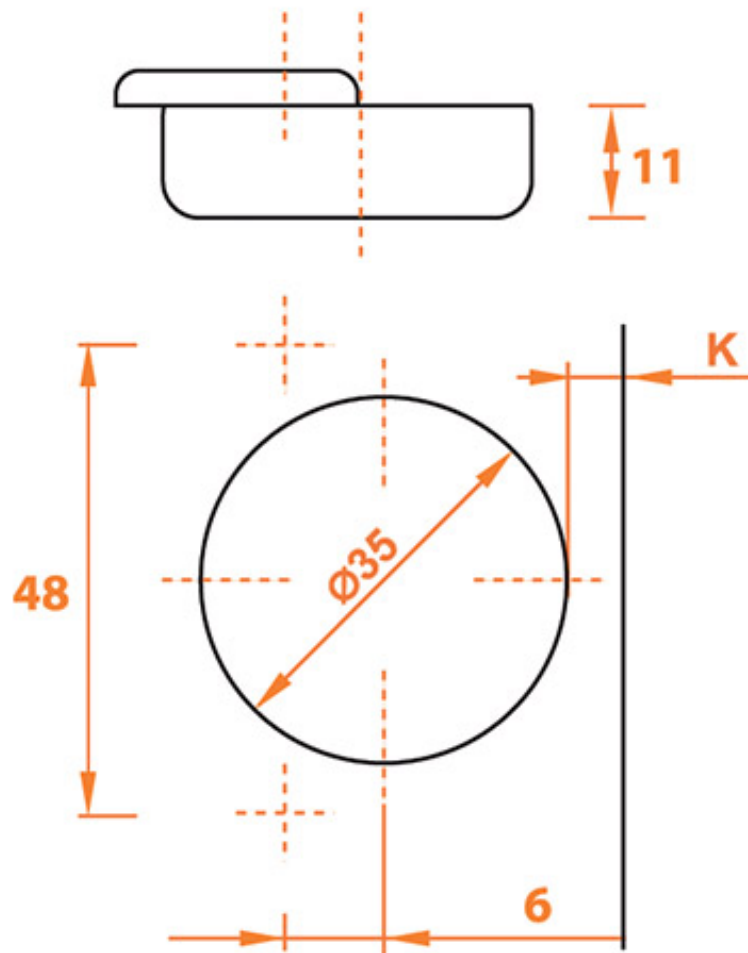

## EA 48 A VISSER

DISTANCE DE PERÇAGE  
K : 3 À 6 ÉPAISSEUR DE  
LA PORTE  
MINI : 16, MAXI : 26

# CHARNIÈRE INVISIBLE - PUSH TO OPEN - 110° - EA 48 - SÉRIE 200

SALICE

**SALICE**

# CHARNIÈRE INVISIBLE - PUSH TO OPEN - 110° - EA 48 - SÉRIE 200

SALICE

**SALICE**

**EA 48**