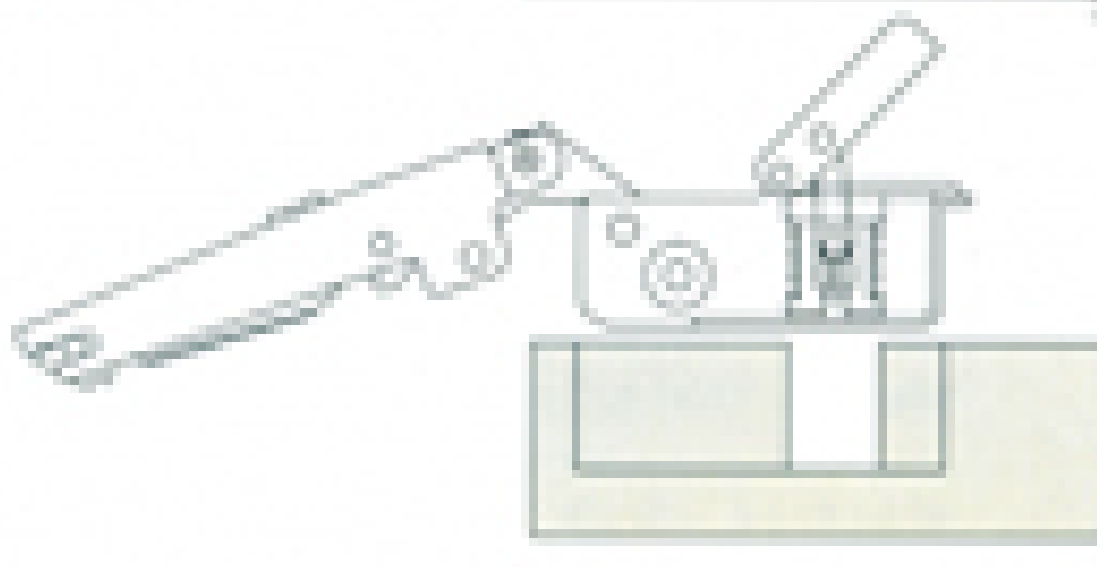

Pour le démontage, insérer dans un œil le levier.

# CHARNIÈRE INVISIBLE - CLIPSABLE - EA 45 - SÉRIE 200 LOGICA

SALICE

**SALICE**