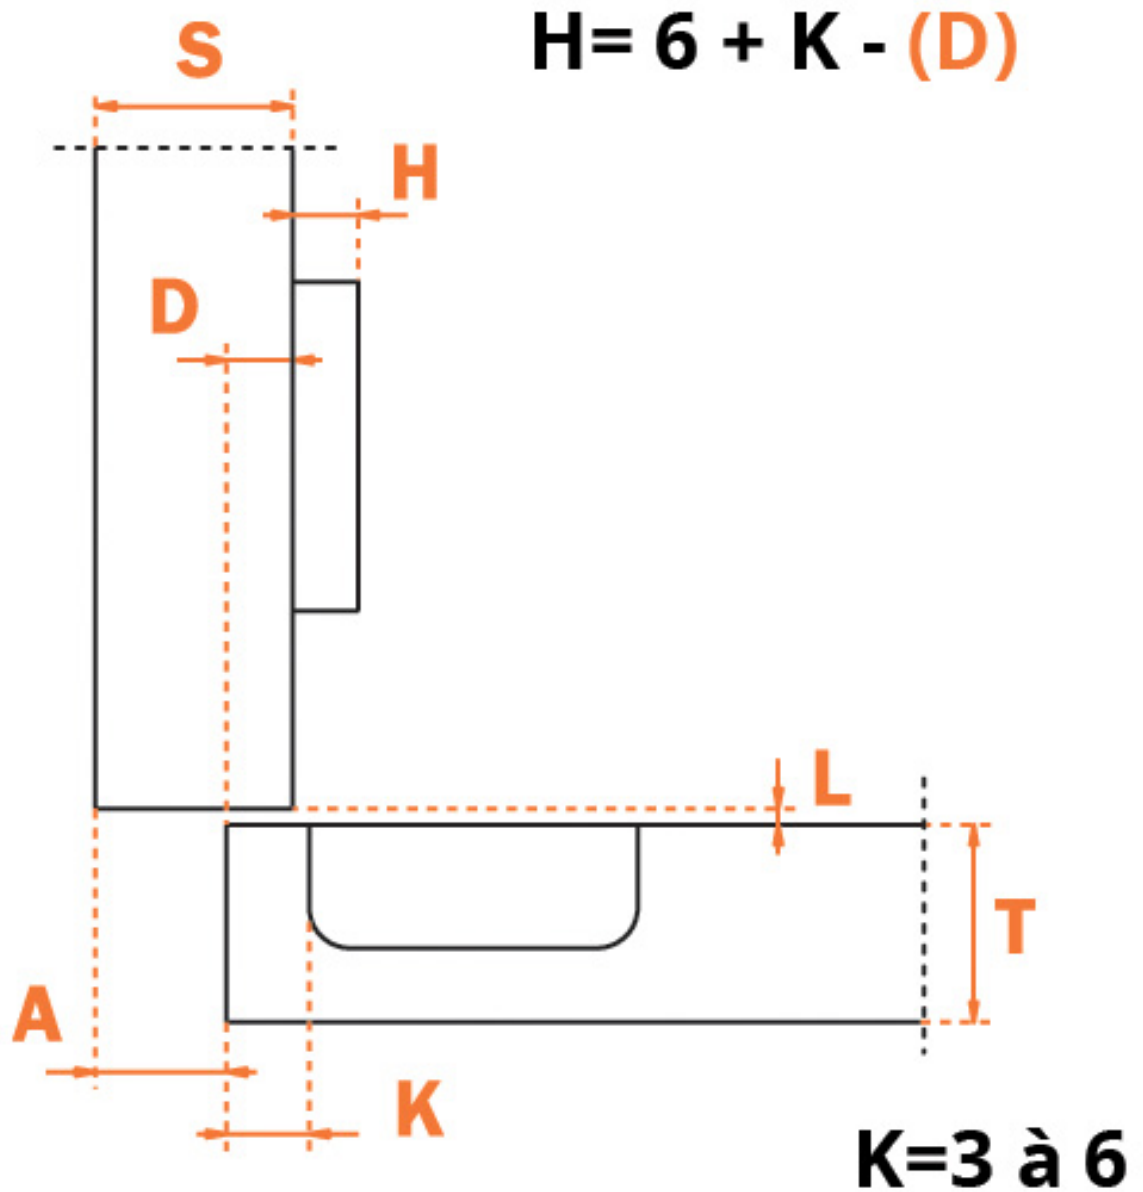

MONTAGE EN DEMI APPLIQUE