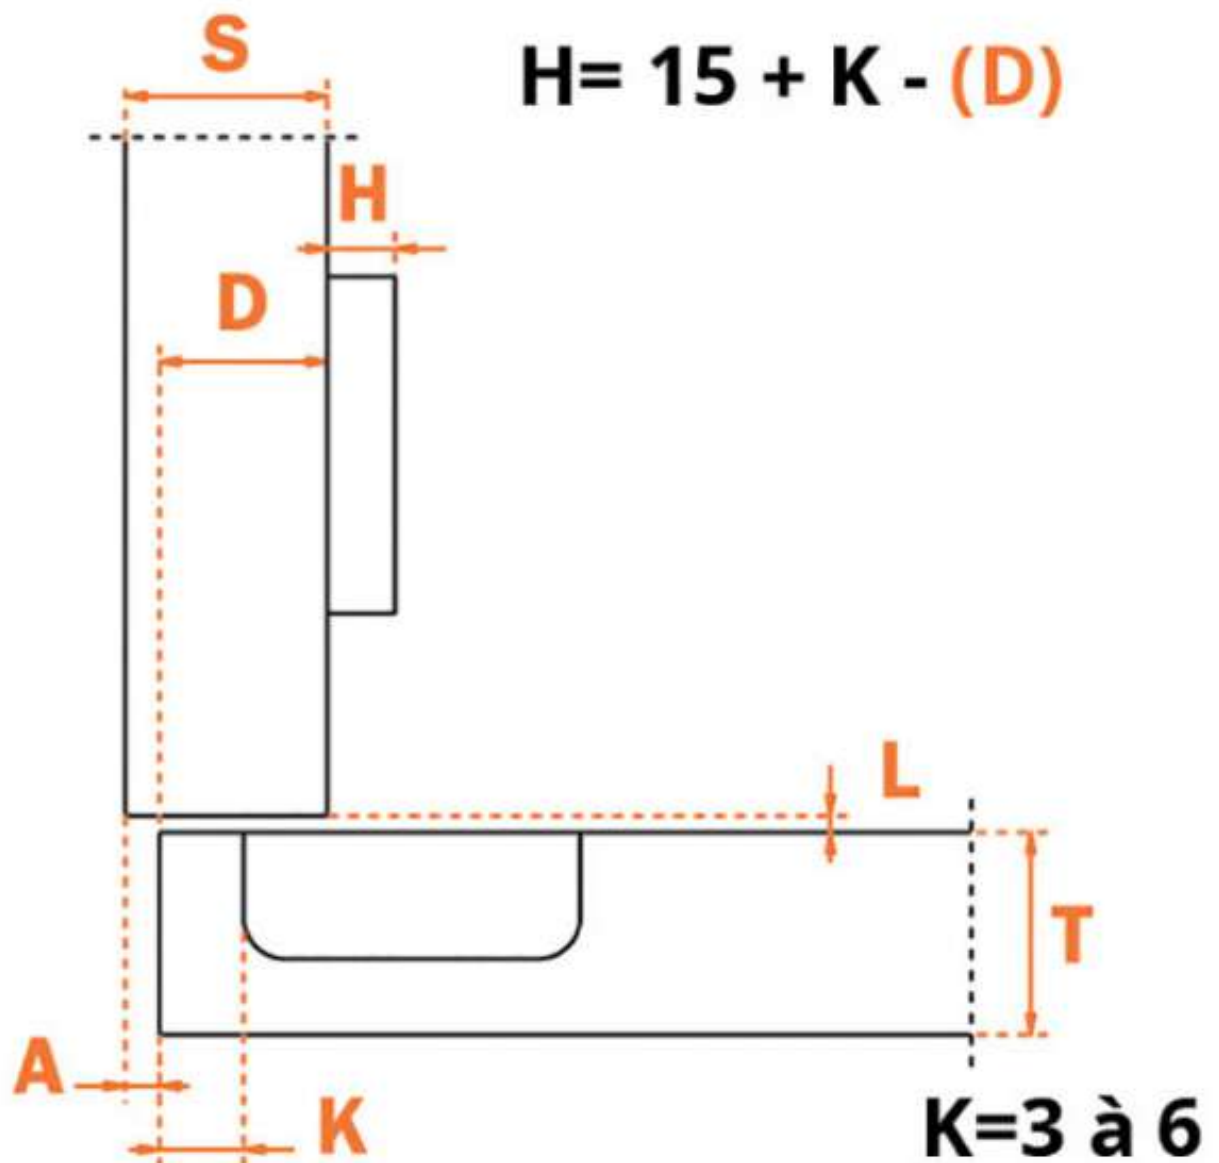

Pour le démontage, insérer dans un œil le levier.

# CHARNIÈRE INVISIBLE - CLIPSABLE - EA 45 - SÉRIE 200 LOGICA

SALICE

**SALICE**