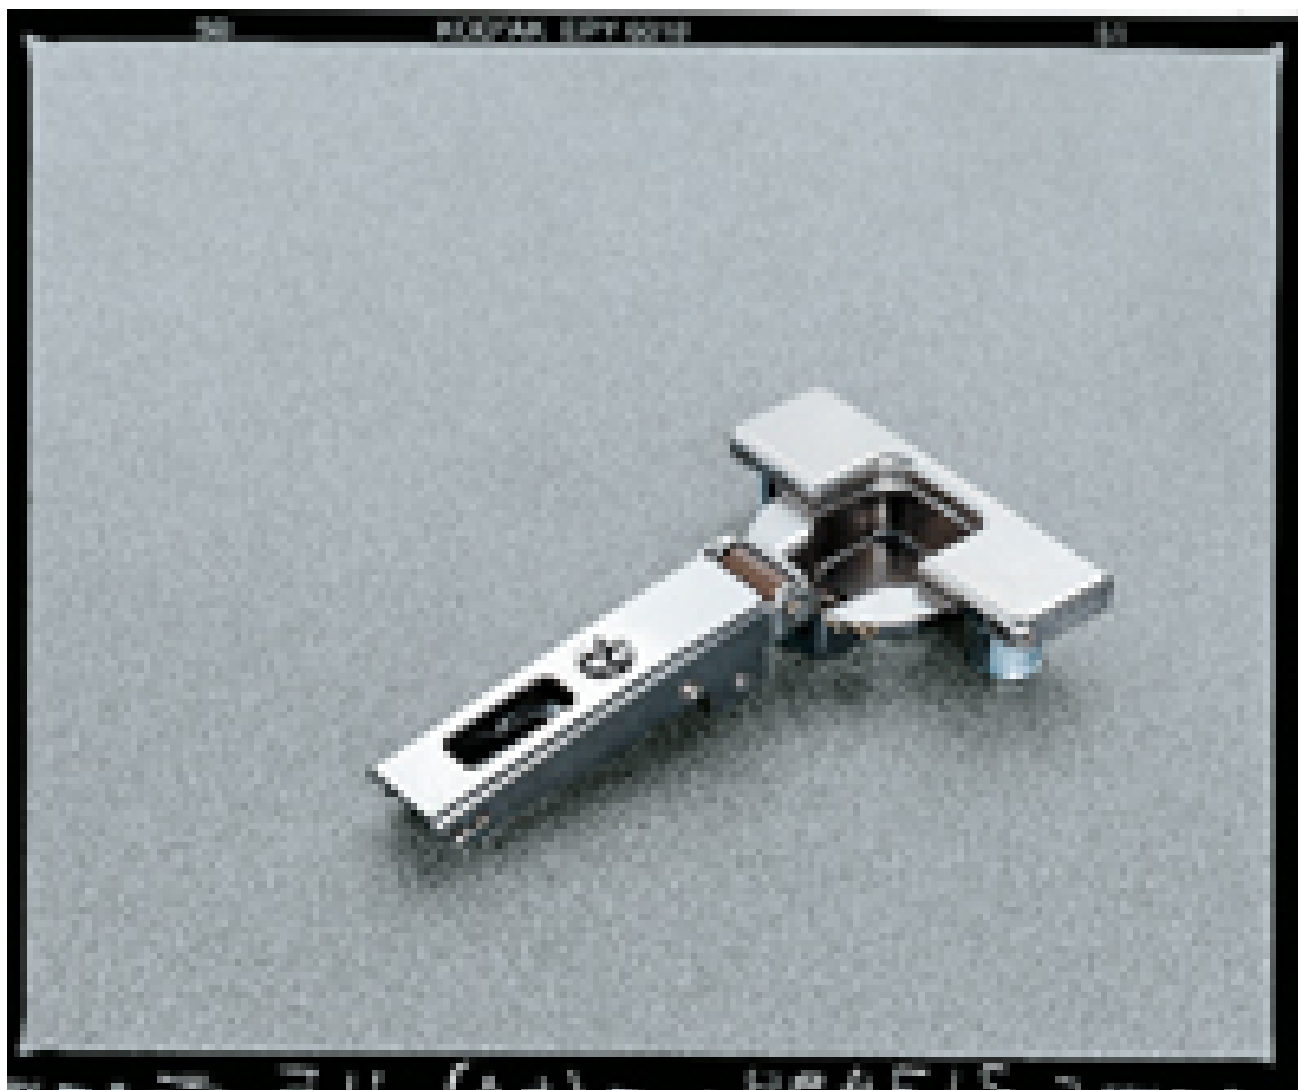

Pour le démontage, insérer dans un œil le levier.

# CHARNIÈRE INVISIBLE - CLIPSABLE - EA 45 - SÉRIE 200 LOGICA

SALICE

**SALICE**