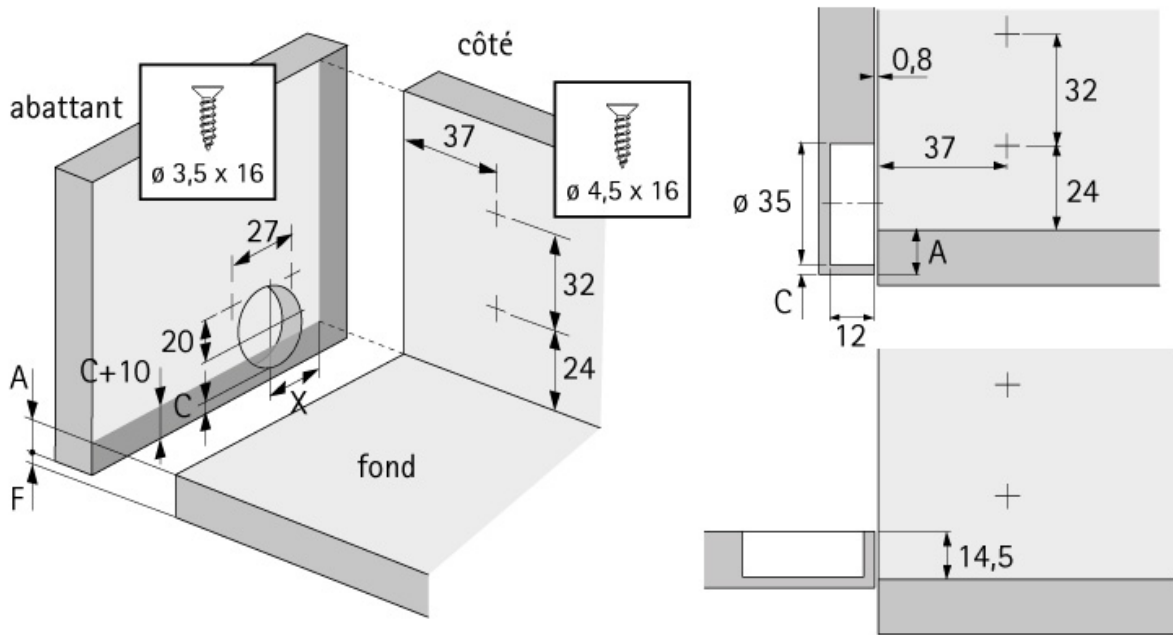

# CHARNIÈRE INVISIBLE D'ABATTANT

HETTICH

## Schéma de perçage de l'abattant / du corps de meuble

D mm	X mm
0	23,5
1,5	25
3	26,5
5	28,5