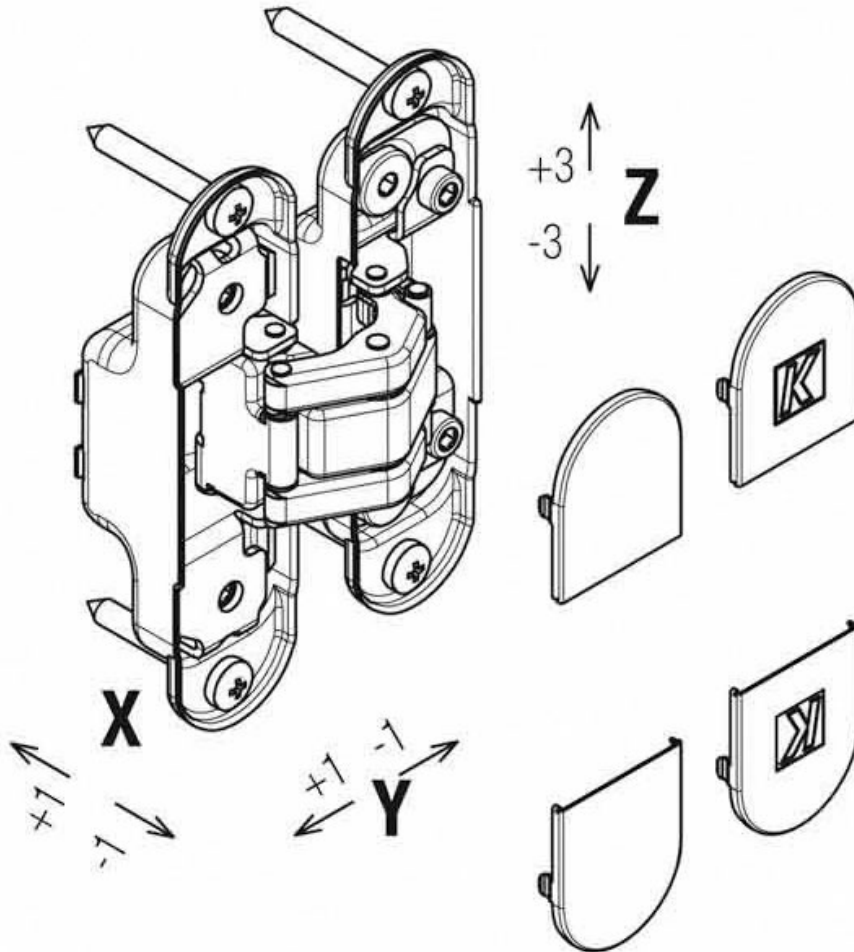

# CHARNIÈRE INVISIBLE À ENCASTRER K8000

KOBLENZ

<p>Realizzazione <i>Version</i></p> <p><b>ACCIAIO</b> <b>STEEL</b></p>	<p>Finitura - <i>Finishing</i></p>	<p>Cerniera centrata <i>Hinge centered on the door leaf</i></p> <p>min. 38 mm max 45 mm</p>	<p>Regolazioni <i>Adjustments</i></p>
<p><b>60 kg</b> (2: cerniere - <i>hinges</i>)</p>	<p>COVER</p>	<p>Cerniera NON centrata <i>Hinge non-centered on the door leaf</i></p> <p>≥ 38 mm</p>	<p>180°</p>
			<p>Viti per fissaggio <i>Fixing screws</i></p>
			<p>* </p>