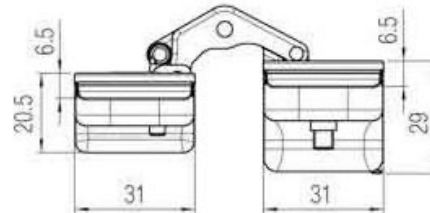

CHARNIÈRE INVISIBLE À ENCASTRER K8000

KOBLENZ