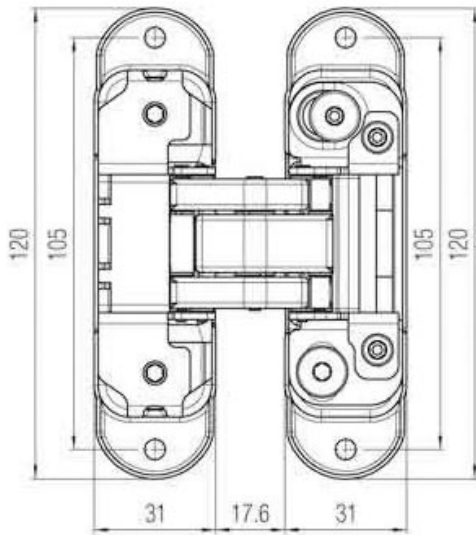

CHARNIÈRE INVISIBLE À ENCASTRER K8000

KOBLENZ