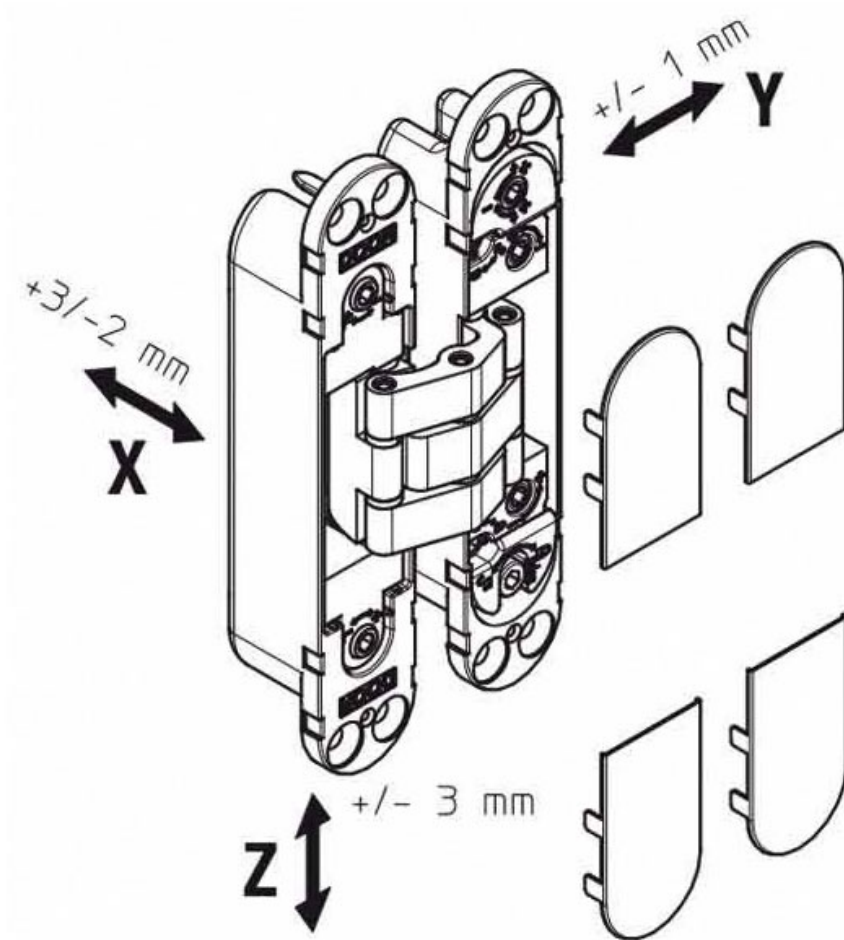

CHARNIÈRE INVISIBLE À ENCASTRER K7080

KOBLENZ

CHARNIÈRE INVISIBLE À ENCASTRER K7080

KOBLENZ

CHARNIÈRE INVISIBLE À ENCASTRER K7080

KOBLENZ

<p>Realizzazione <i>Version</i></p> <p>ZAMA</p>	<p>Finitura <i>Finishing</i></p>		<p>Regolazioni <i>Adjustments</i></p>
<p>80 kg (2: cerniere - hinges)</p> <p>100 kg (3: cerniere - hinges)</p>	<p>COVER</p>		<p>Viti per fissaggio <i>Fixing screws</i></p>
			<p>30 min.</p>