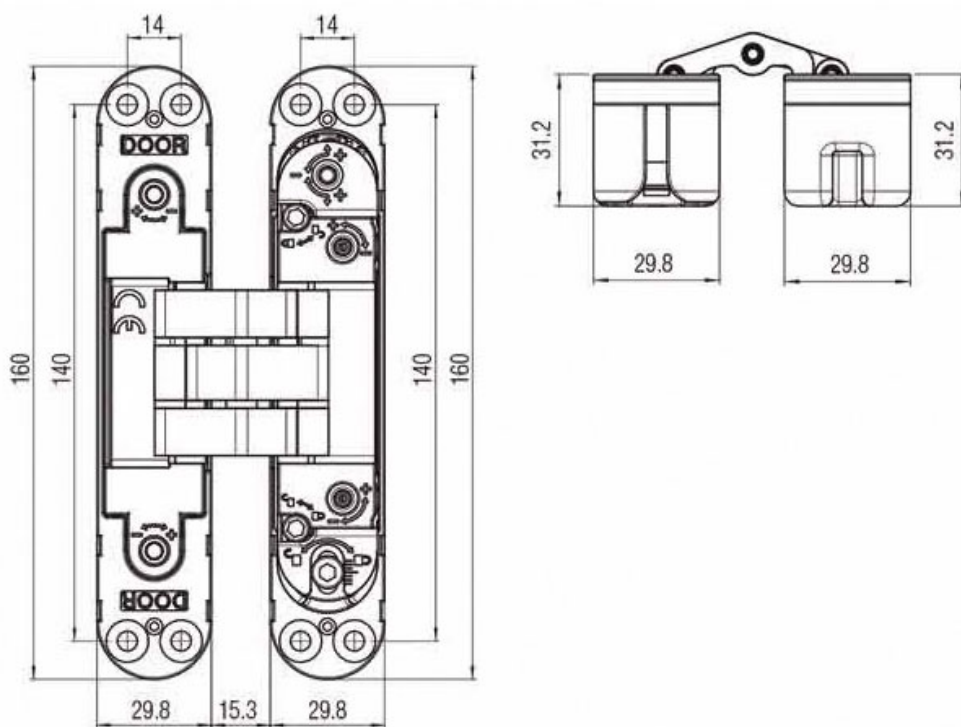

CHARNIÈRE INVISIBLE À ENCASTRER K7080

KOBLENZ

CHARNIÈRE INVISIBLE À ENCASTRER K7080

KOBLENZ

CHARNIÈRE INVISIBLE À ENCASTRER K7080

KOBLENZ

<p>Realizzazione <i>Version</i></p> <p>ZAMA</p>	<p>Finitura <i>Finishing</i></p>		<p>Regolazioni <i>Adjustments</i></p>
<p>80 kg (2: cerniere - hinges)</p> <p>100 kg (3: cerniere - hinges)</p>	<p>COVER</p>		<p>Viti per fissaggio <i>Fixing screws</i></p>
			<p>30 min.</p>