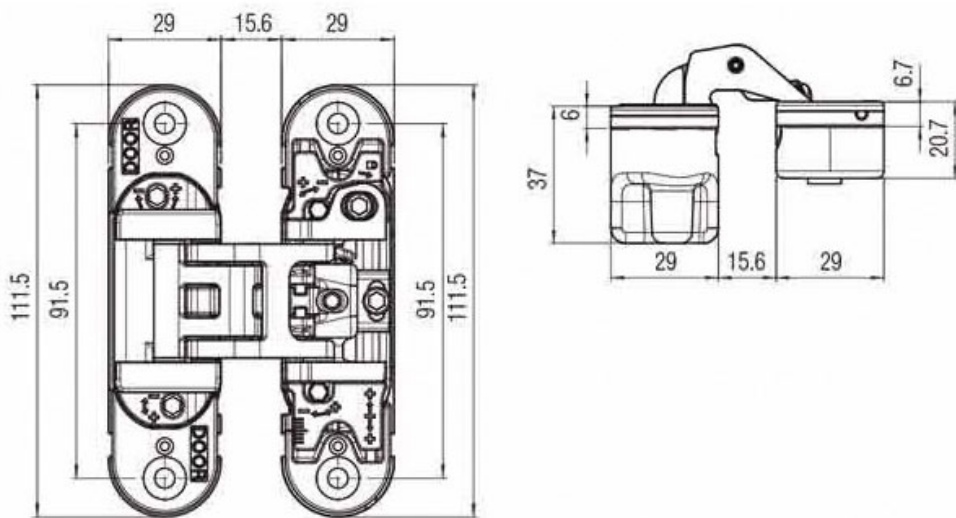

CHARNIÈRE INVISIBLE À ENCASTRER K6700

KOBLENZ

CHARNIÈRE INVISIBLE À ENCASTRER K6700

KOBLENZ

CHARNIÈRE INVISIBLE À ENCASTRER K6700

KOBLENZ

| | | | |
|---|--------------------------------------|-------------------|---|
| <p>Realizzazione <i>Version</i></p> <p>ZAMA</p> | <p>Finitura <i>Finishing</i></p> | <p>min. 40 mm</p> | <p>Regolazioni <i>Adjustments</i></p> |
| <p>50 kg (2: cerniere - hinges)</p> <p>70 kg (3/4: cerniere - hinges)</p> | <p>COVER</p> | <p>180°</p> | |
| <p>30 min.</p> | | | |