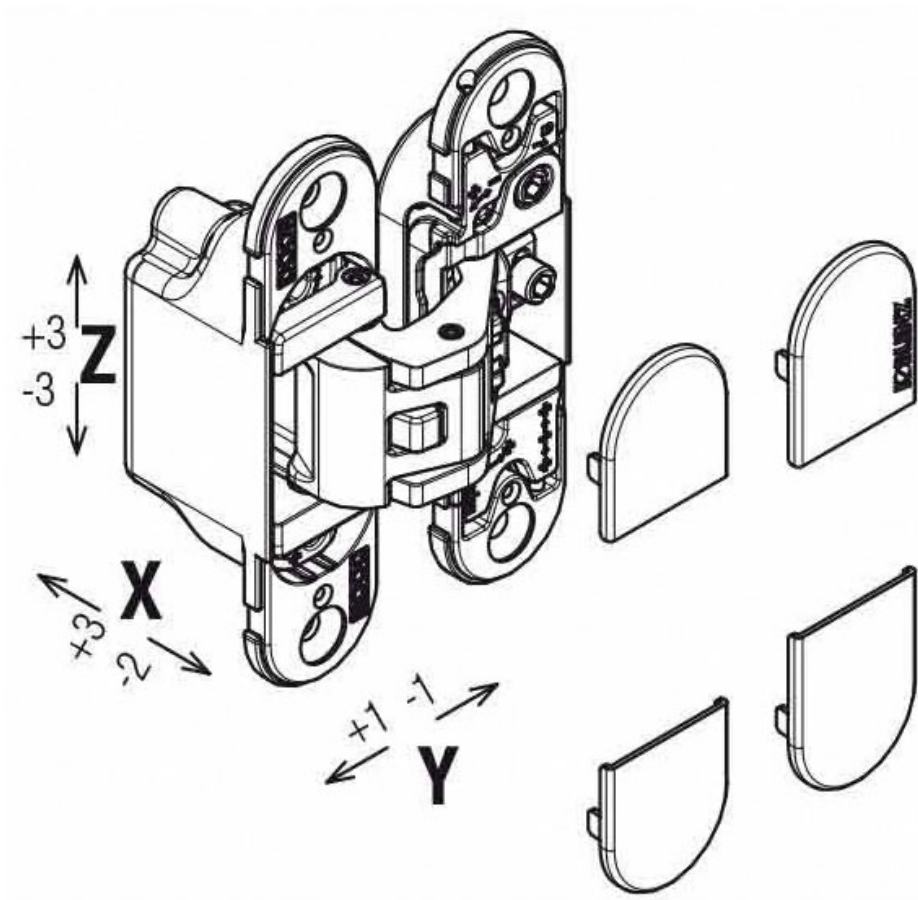

CHARNIÈRE INVISIBLE À ENCASTRER K6700

KOBLENZ

CHARNIÈRE INVISIBLE À ENCASTRER K6700

KOBLENZ

CHARNIÈRE INVISIBLE À ENCASTRER K6700

KOBLENZ

| | | | |
|---|--------------------------------------|-------------------|---|
| <p>Realizzazione <i>Version</i></p> <p>ZAMA</p> | <p>Finitura <i>Finishing</i></p> | <p>min. 40 mm</p> | <p>Regolazioni <i>Adjustments</i></p> |
| <p>50 kg (2: cerniere - hinges)</p> <p>70 kg (3/4: cerniere - hinges)</p> | <p>COVER</p> | <p>180°</p> | |
| <p>30 min.</p> | | | |