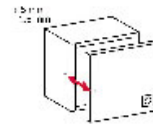

# CHARNIÈRE INVISIBLE - 110° - EA 45 - BASIC ST

TITUS

## LES RÉGLAGES

réglage de la hauteur  
sur la cache

réglage latéral

réglage de la profondeur