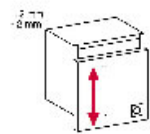

# CHARNIÈRE INVISIBLE - 110° - EA 45 - BASIC ST

TITUS

## LES RÉGLAGES

réglage de la hauteur  
sur la cache

réglage latéral

réglage de la profondeur