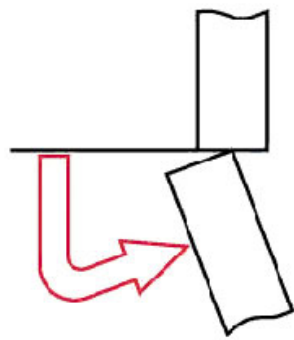

# CHARNIÈRE INVISIBLE - 110° - EA 45 - BASIC ST

TITUS

## LES RÉGLAGES

réglage de la hauteur  
sur la cache

réglage latéral

réglage de la profondeur

# CHARNIÈRE INVISIBLE - 110° - EA 45 - BASIC ST

TITUS

**110°**