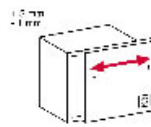

# CHARNIÈRE INVISIBLE - 110° - EA 45 - BASIC ST

TITUS

## LES RÉGLAGES

réglage de la hauteur  
sur la cache

réglage latéral

réglage de la profondeur