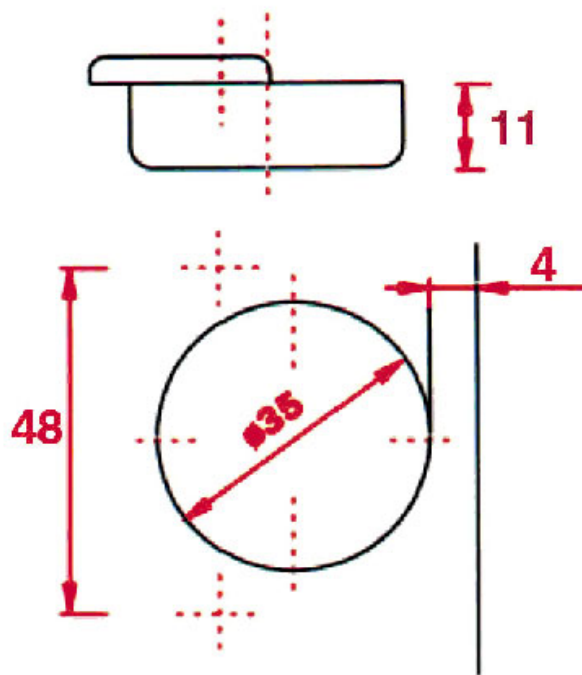

CHARNIÈRE INVISIBLE - POUR MEUBLE D'ANGLE - 70° - EA 48 - SÉRIE 300

SALICE

SALICE

CHARNIÈRE INVISIBLE - POUR MEUBLE D'ANGLE - 70° - EA 48 - SÉRIE 300

SALICE

SALICE

CHARNIÈRE INVISIBLE - POUR MEUBLE D'ANGLE - 70° - EA 48 - SÉRIE 300