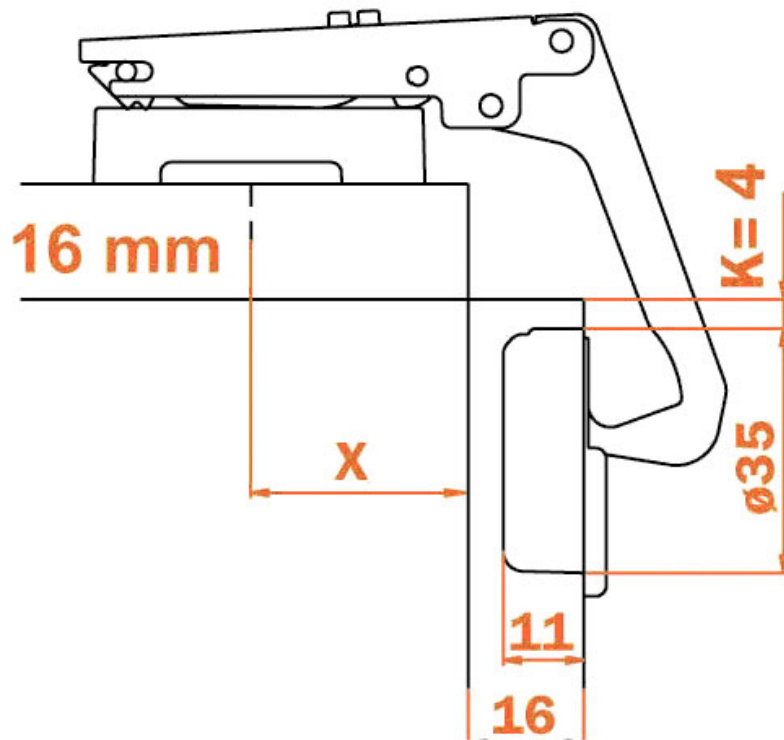

CHARNIÈRE INVISIBLE - POUR MEUBLE D'ANGLE - 70° - EA 48 - SÉRIE 300

SALICE

SALICE

CHARNIÈRE INVISIBLE - POUR MEUBLE D'ANGLE - 70° - EA 48 - SÉRIE 300

SALICE

SALICE

CHARNIÈRE INVISIBLE - POUR MEUBLE D'ANGLE - 70° - EA 48 - SÉRIE 300