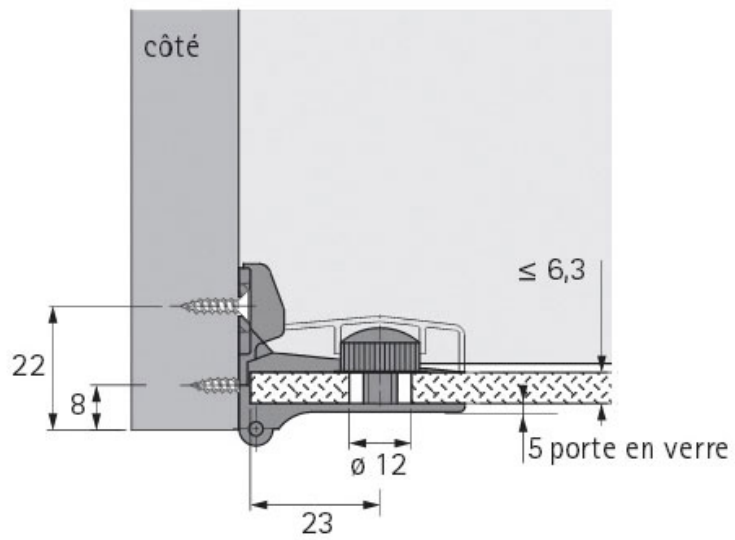

# CHARNIÈRE DE PORTE EN VERRE ET 5150Z

HETTICH