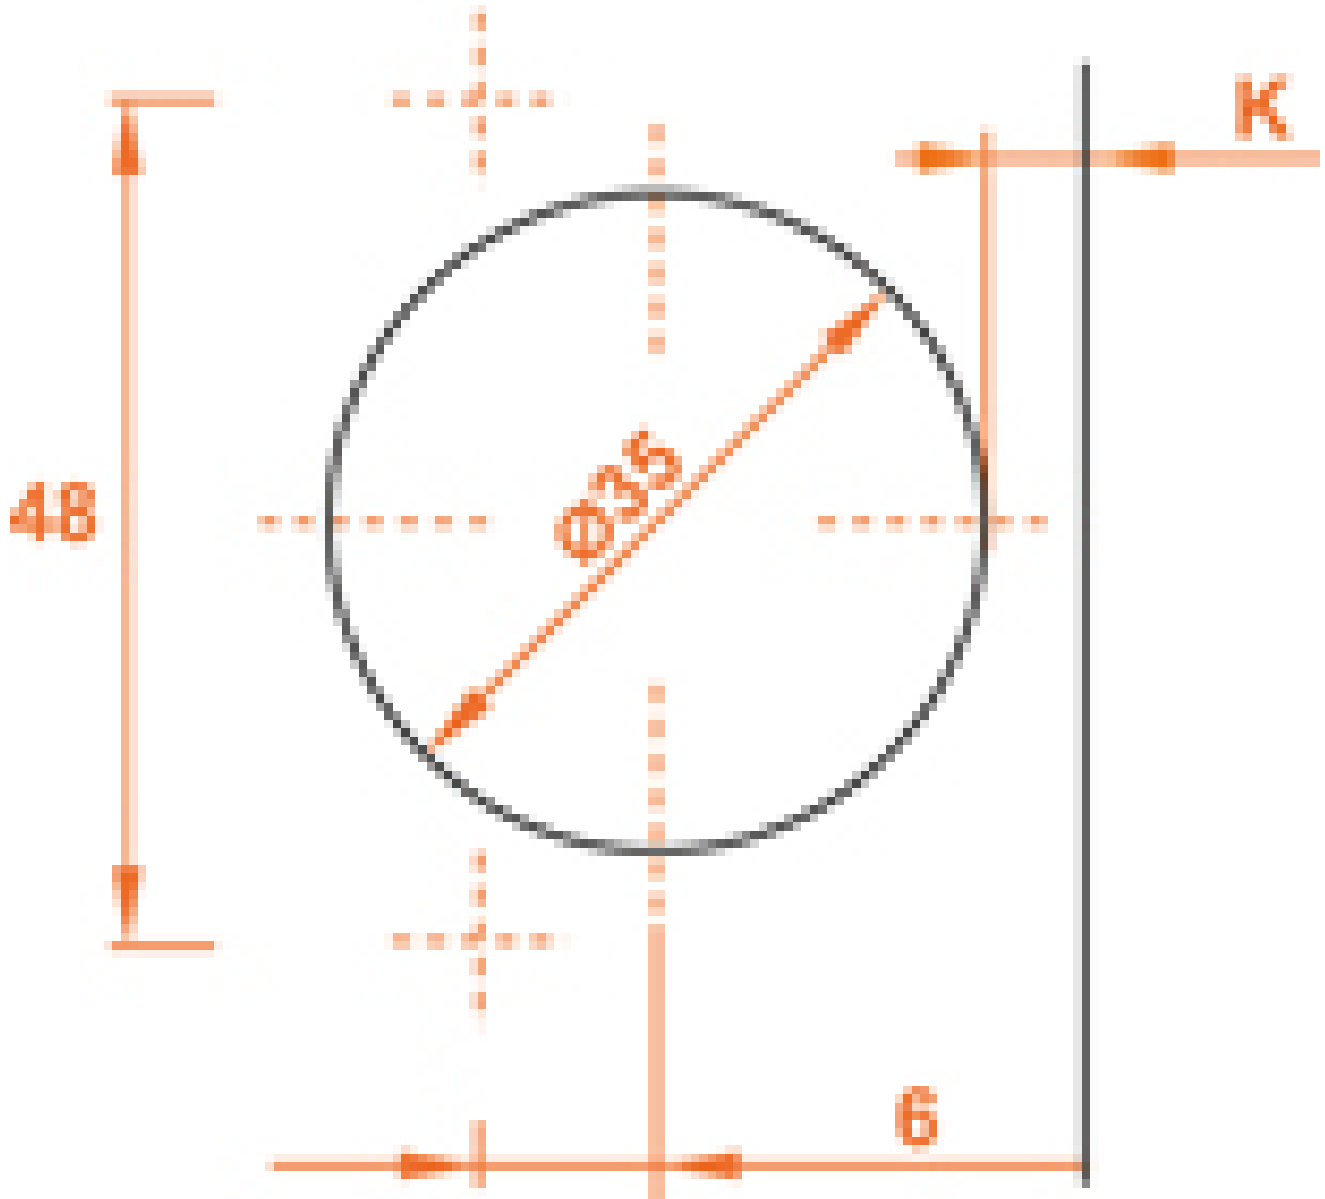

CHARNIÈRE INVISIBLE CONTRE COUDÉE LONGUE - AVEC AMORTISSEUR -  
110° - EA 48 - SÉRIE 700

SALICE

**SALICE**

CHARNIÈRE INVISIBLE CONTRE COUDÉE LONGUE - AVEC AMORTISSEUR -  
110° - EA 48 - SÉRIE 700

SALICE

**SALICE**

# CONTRE COUDÉE LONG

# CHARNIÈRE INVISIBLE CONTRE COUDÉE LONGUE - AVEC AMORTISSEUR - 110° - EA 48 - SÉRIE 700

SALICE

**SALICE**

**K= 3 à 6**