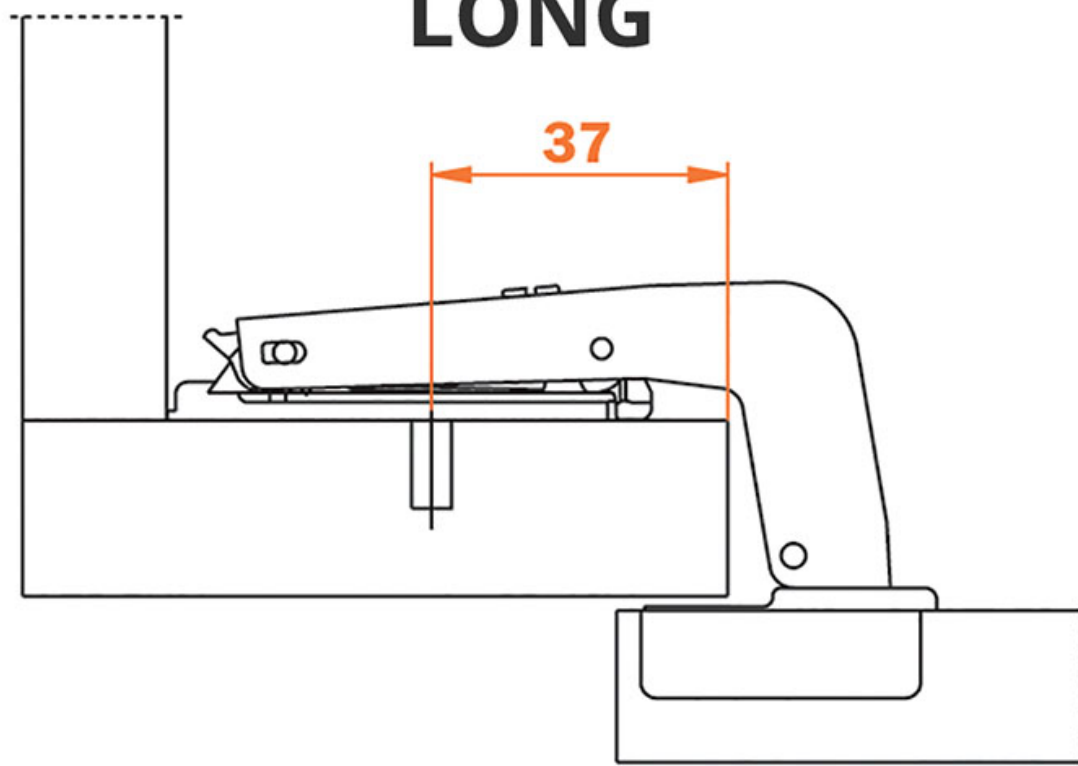

CHARNIÈRE INVISIBLE CONTRE COUDÉE LONGUE - AVEC AMORTISSEUR -  
110° - EA 48 - SÉRIE 700

SALICE

**SALICE**

CHARNIÈRE INVISIBLE CONTRE COUDÉE LONGUE - AVEC AMORTISSEUR -  
110° - EA 48 - SÉRIE 700

SALICE

**SALICE**

# CHARNIÈRE INVISIBLE CONTRE COUDÉE LONGUE - AVEC AMORTISSEUR - 110° - EA 48 - SÉRIE 700

SALICE

**SALICE**

**K= 3 à 6**