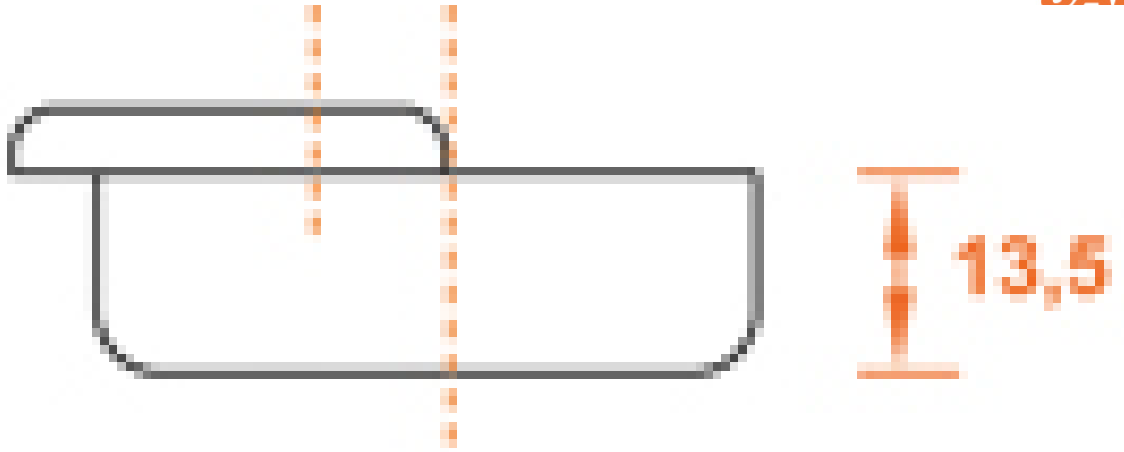

CHARNIÈRE INVISIBLE CONTRE COUDÉE LONGUE - AVEC AMORTISSEUR -  
110° - EA 48 - SÉRIE 700

SALICE

**SALICE**

CHARNIÈRE INVISIBLE CONTRE COUDÉE LONGUE - AVEC AMORTISSEUR -  
110° - EA 48 - SÉRIE 700

SALICE

**SALICE**

# CONTRE COUDÉE LONG

# CHARNIÈRE INVISIBLE CONTRE COUDÉE LONGUE - AVEC AMORTISSEUR - 110° - EA 48 - SÉRIE 700

SALICE

**SALICE**

**K= 3 à 6**