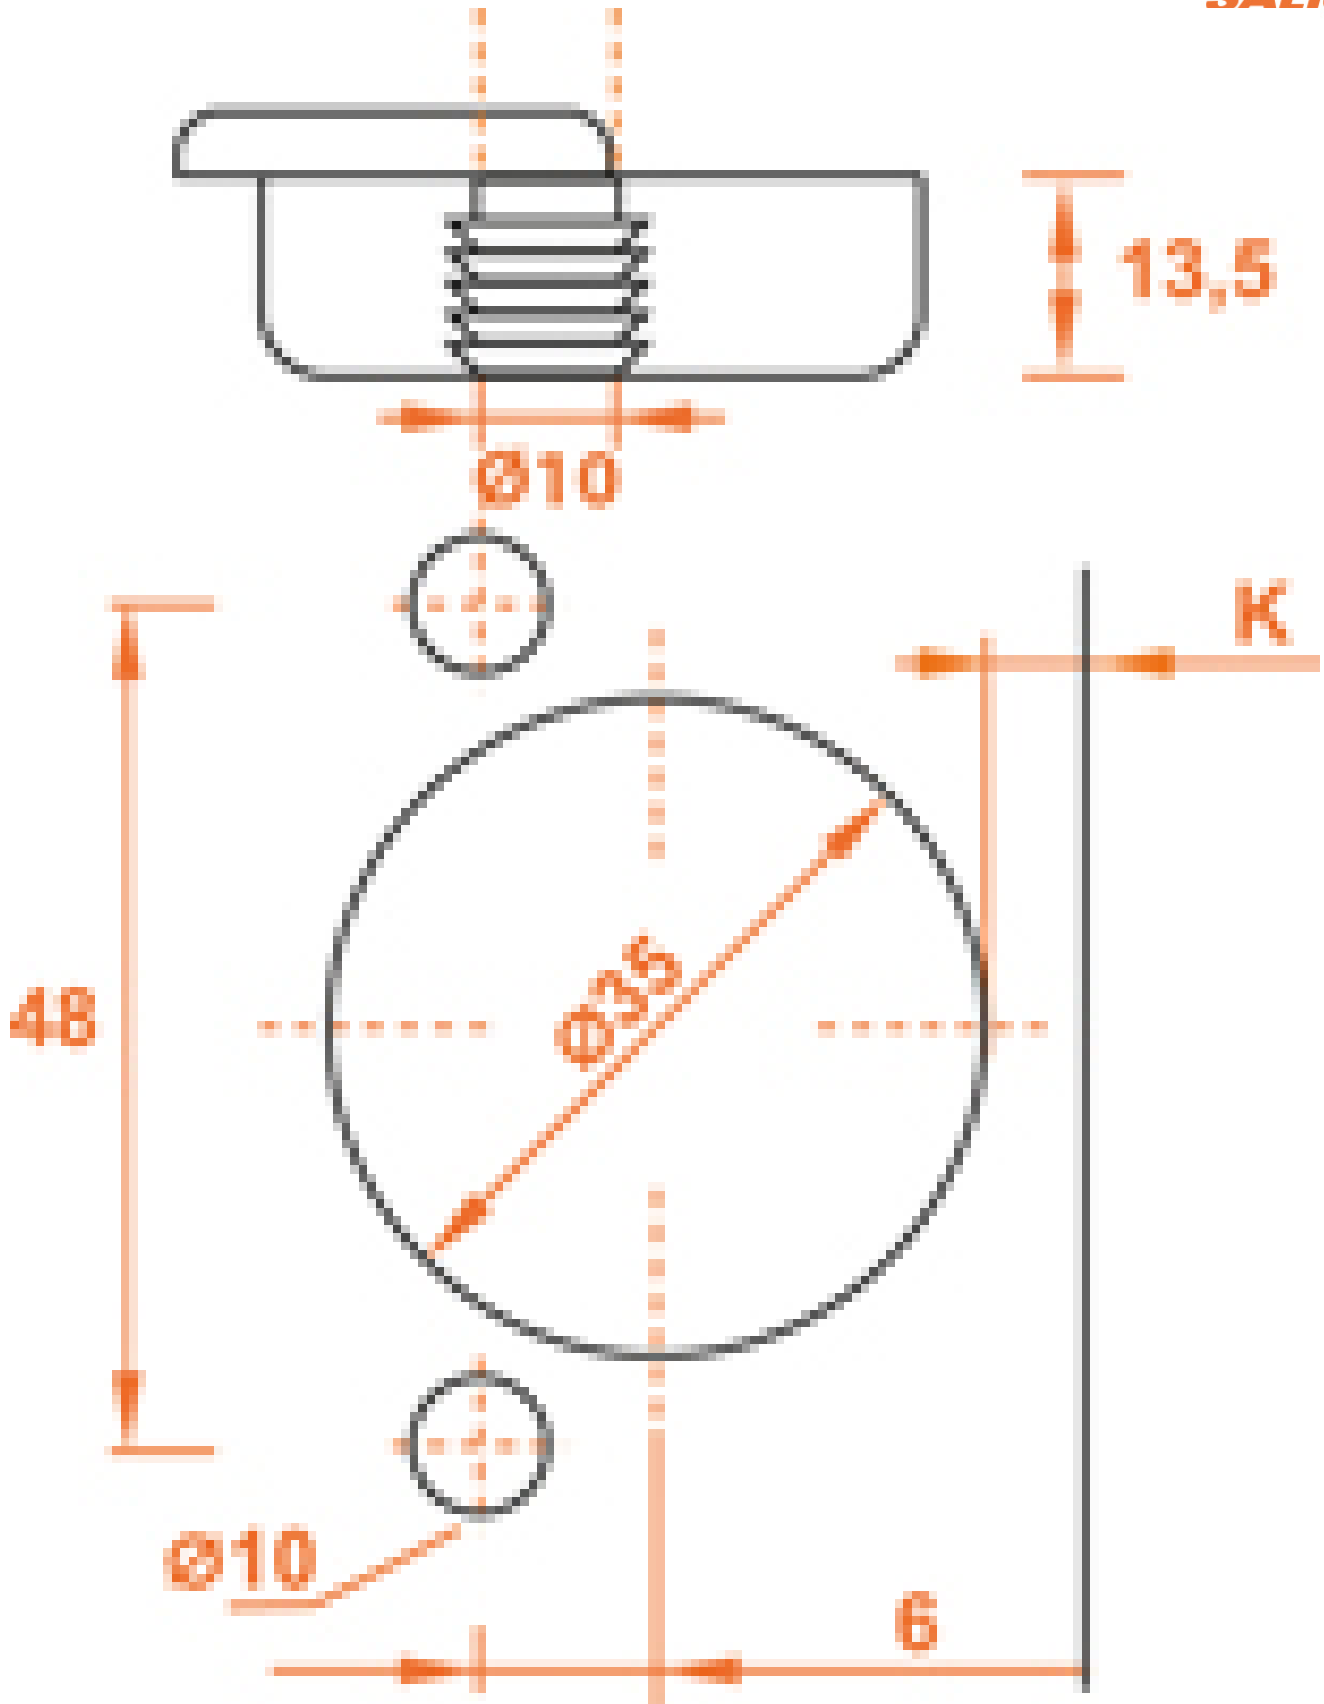

CHARNIÈRE INVISIBLE CONTRE COUDÉE LONGUE - AVEC AMORTISSEUR -  
110° - EA 48 - SÉRIE 700

SALICE

**SALICE**

CHARNIÈRE INVISIBLE CONTRE COUDÉE LONGUE - AVEC AMORTISSEUR -  
110° - EA 48 - SÉRIE 700

SALICE

**SALICE**

# CHARNIÈRE INVISIBLE CONTRE COUDÉE LONGUE - AVEC AMORTISSEUR - 110° - EA 48 - SÉRIE 700

SALICE

**SALICE**

**K= 3 à 6**