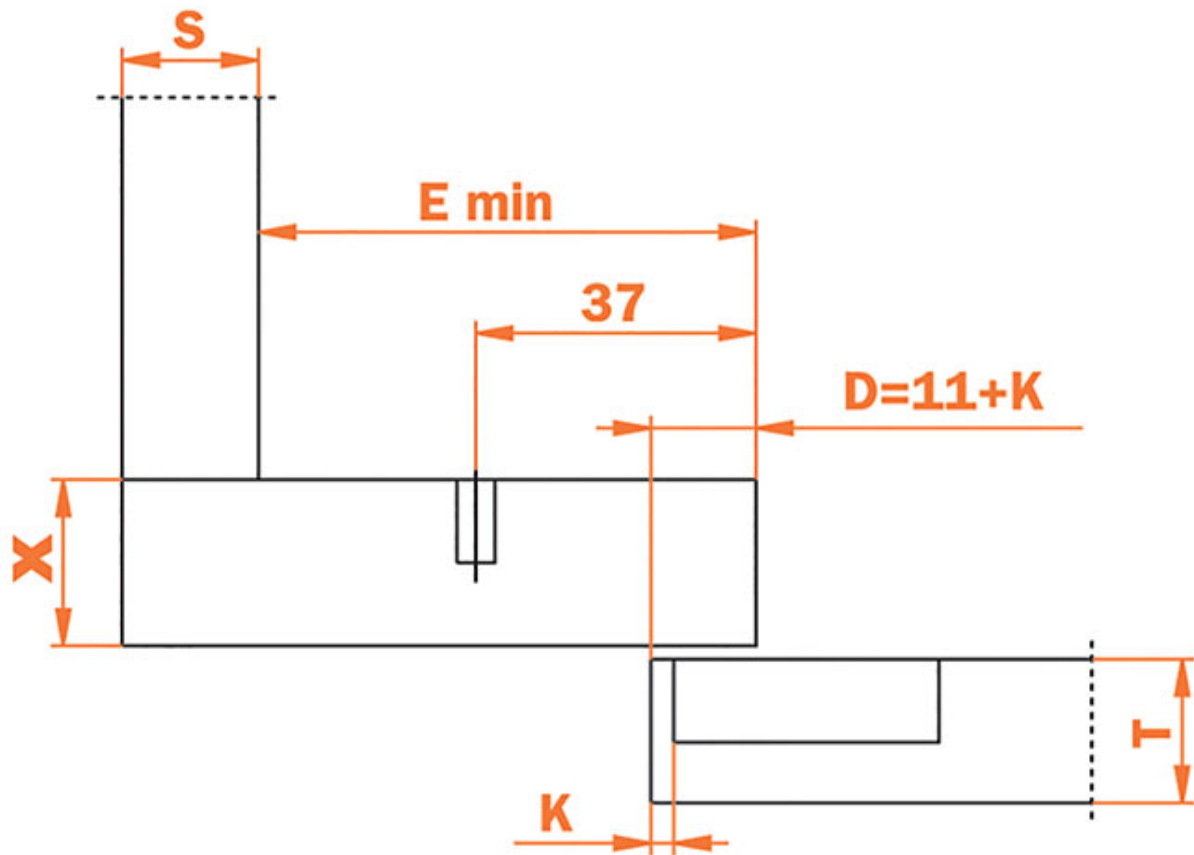

CHARNIÈRE INVISIBLE CONTRE COUDÉE LONGUE - AVEC AMORTISSEUR -  
110° - EA 48 - SÉRIE 700

SALICE

**SALICE**

CHARNIÈRE INVISIBLE CONTRE COUDÉE LONGUE - AVEC AMORTISSEUR -  
110° - EA 48 - SÉRIE 700

SALICE

**SALICE**

# CHARNIÈRE INVISIBLE CONTRE COUDÉE LONGUE - AVEC AMORTISSEUR - 110° - EA 48 - SÉRIE 700

SALICE

**SALICE**

**K= 3 à 6**