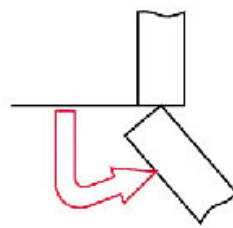

CHARNIÈRE INVISIBLE DROITE - 165° - EA 48 - BASIC

TITUS

CHARNIÈRE INVISIBLE DROITE - 165° - EA 48 - BASIC

TITUS

0 mm

170°

CHARNIÈRE INVISIBLE DROITE - 165° - EA 48 - BASIC

TITUS

LES RÉGLAGES

réglage de la hauteur
sur la ca c

réglage latéral

réglage de la profondeur

110°