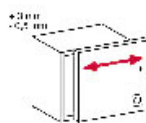

CHARNIÈRE INVISIBLE DROITE - 165° - EA 48 - BASIC

TITUS

CHARNIÈRE INVISIBLE DROITE - 165° - EA 48 - BASIC

TITUS

0 mm

170°

CHARNIÈRE INVISIBLE DROITE - 165° - EA 48 - BASIC

TITUS

LES RÉGLAGES

réglage de la hauteur
sur la ca c

réglage latéral

réglage de la profondeur

110°