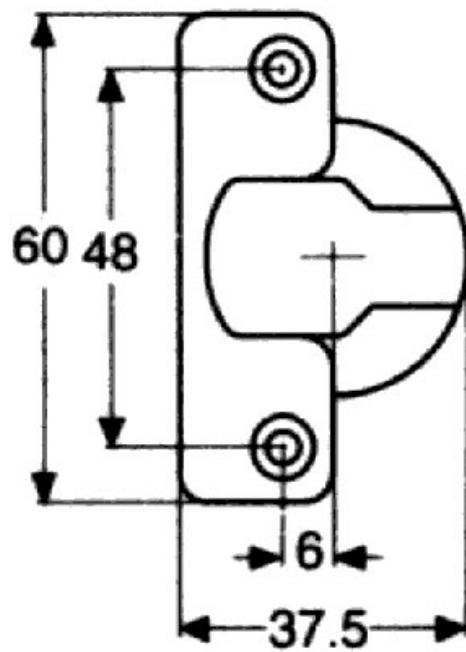

CHARNIÈRE INVISIBLE DROITE - 165° - EA 48 - BASIC

TITUS

CHARNIÈRE INVISIBLE DROITE - 165° - EA 48 - BASIC

TITUS

0 mm

170°

CHARNIÈRE INVISIBLE DROITE - 165° - EA 48 - BASIC

TITUS

LES RÉGLAGES

réglage de la hauteur
sur la ca c

réglage latéral

réglage de la profondeur

110°