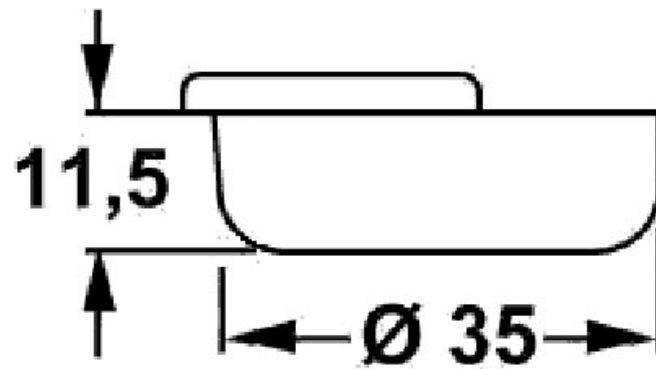

CHARNIÈRE INVISIBLE DROITE - 165° - EA 48 - BASIC

TITUS

CHARNIÈRE INVISIBLE DROITE - 165° - EA 48 - BASIC

TITUS

0 mm

170°

CHARNIÈRE INVISIBLE DROITE - 165° - EA 48 - BASIC

TITUS

LES RÉGLAGES

réglage de la hauteur
sur la ca c

réglage latéral

réglage de la profondeur

110°