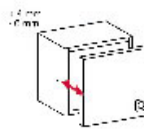

CHARNIÈRE INVISIBLE DROITE - 165° - EA 48 - BASIC

TITUS

CHARNIÈRE INVISIBLE DROITE - 165° - EA 48 - BASIC

TITUS

0 mm

170°

CHARNIÈRE INVISIBLE DROITE - 165° - EA 48 - BASIC

TITUS

LES RÉGLAGES

réglage de la hauteur
sur la ca c

réglage latéral

réglage de la profondeur

110°