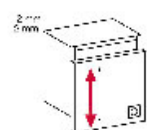

CHARNIÈRE INVISIBLE DROITE - 165° - EA 48 - BASIC

TITUS

CHARNIÈRE INVISIBLE DROITE - 165° - EA 48 - BASIC

TITUS

0 mm

170°

CHARNIÈRE INVISIBLE DROITE - 165° - EA 48 - BASIC

TITUS

LES RÉGLAGES

réglage de la hauteur
sur la ca c

réglage latéral

réglage de la profondeur

110°