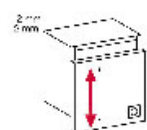

CHARNIÈRE INVISIBLE - 110° - EA 48 - BASIC

TITUS

0 mm

9 mm

15 mm

CHARNIÈRE INVISIBLE - 110° - EA 48 - BASIC

TITUS

LES RÉGLAGES

réglage de la hauteur
sur la ca c

réglage latéral

réglage de la profondeur

CHARNIÈRE INVISIBLE - 110° - EA 48 - BASIC

TITUS

110°