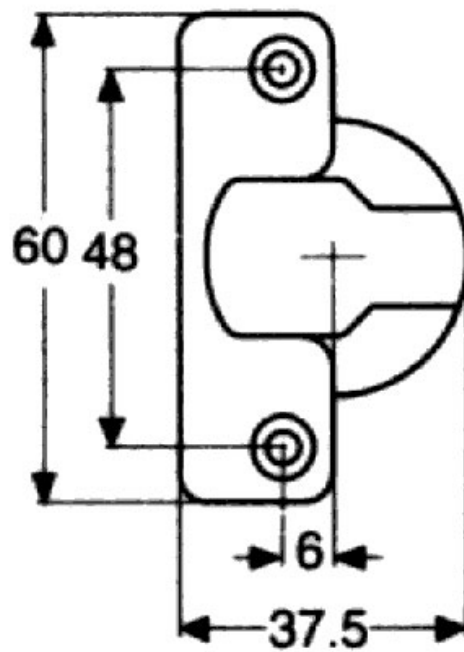

CHARNIÈRE INVISIBLE - 110° - EA 48 - BASIC

TITUS

0 mm

9 mm

15 mm

CHARNIÈRE INVISIBLE - 110° - EA 48 - BASIC

TITUS

LES RÉGLAGES

réglage de la hauteur
sur la ca c

réglage latéral

réglage de la profondeur

CHARNIÈRE INVISIBLE - 110° - EA 48 - BASIC

TITUS

110°