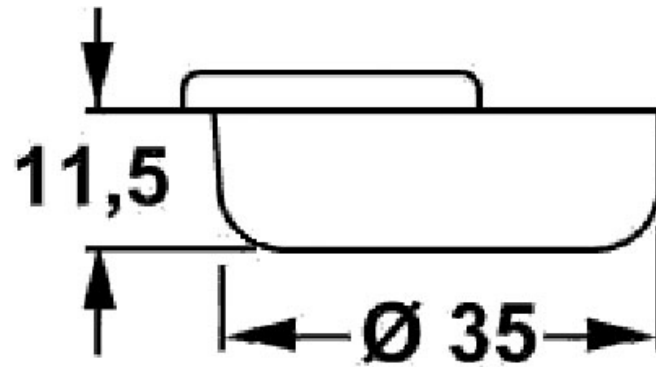

CHARNIÈRE INVISIBLE - 110° - EA 48 - BASIC

TITUS

0 mm

9 mm

15 mm

CHARNIÈRE INVISIBLE - 110° - EA 48 - BASIC

TITUS

LES RÉGLAGES

réglage de la hauteur
sur la ca c

réglage latéral

réglage de la profondeur

CHARNIÈRE INVISIBLE - 110° - EA 48 - BASIC

TITUS

110°