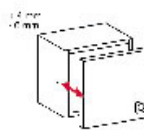

CHARNIÈRE INVISIBLE - 110° - EA 48 - BASIC

TITUS

0 mm

9 mm

15 mm

CHARNIÈRE INVISIBLE - 110° - EA 48 - BASIC

TITUS

LES RÉGLAGES

réglage de la hauteur
sur la ca c

réglage latéral

réglage de la profondeur

CHARNIÈRE INVISIBLE - 110° - EA 48 - BASIC

TITUS

110°