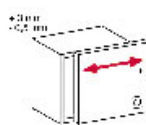

CHARNIÈRE INVISIBLE - 110° - EA 48 - BASIC

TITUS

0 mm

9 mm

15 mm

CHARNIÈRE INVISIBLE - 110° - EA 48 - BASIC

TITUS

LES RÉGLAGES

réglage de la hauteur
sur la ca c

réglage latéral

réglage de la profondeur

CHARNIÈRE INVISIBLE - 110° - EA 48 - BASIC

TITUS

110°