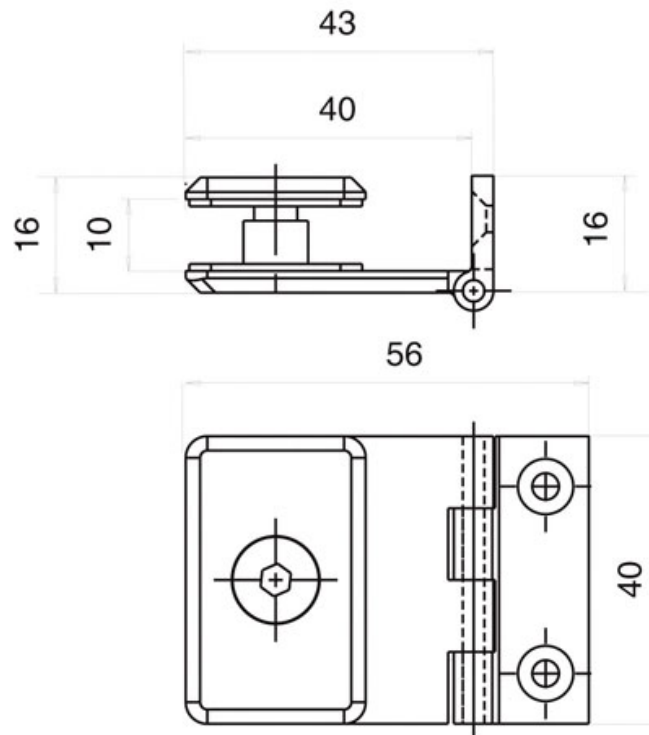

# CHARNIÈRE À PLATINE MURALE SÉRIE 2000

ADLER

# CHARNIÈRE À PLATINE MURALE SÉRIE 2000

ADLER

Encoche normale : écartement du support 4 mm

# CHARNIÈRE À PLATINE MURALE SÉRIE 2000

ADLER

Encoche approfondie : écartement du support 1 mm