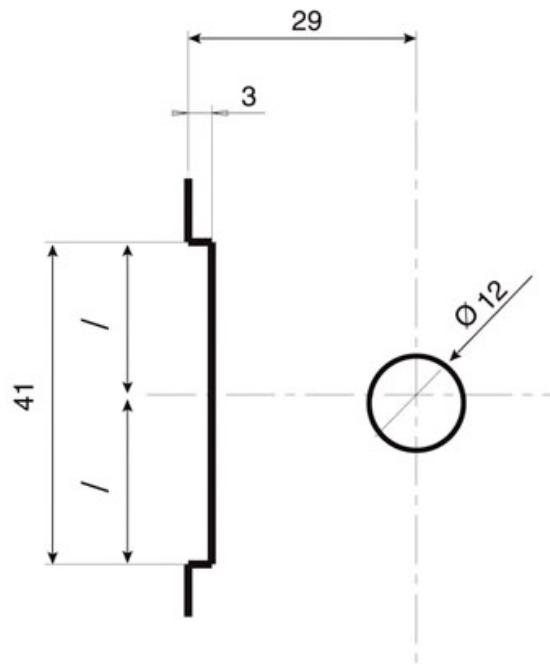

# CHARNIÈRE À PLATINE MURALE SÉRIE 2000

ADLER

Encoche normale : écartement du support 4 mm

# CHARNIÈRE À PLATINE MURALE SÉRIE 2000

ADLER

Encoche approfondie : écartement du support 1 mm