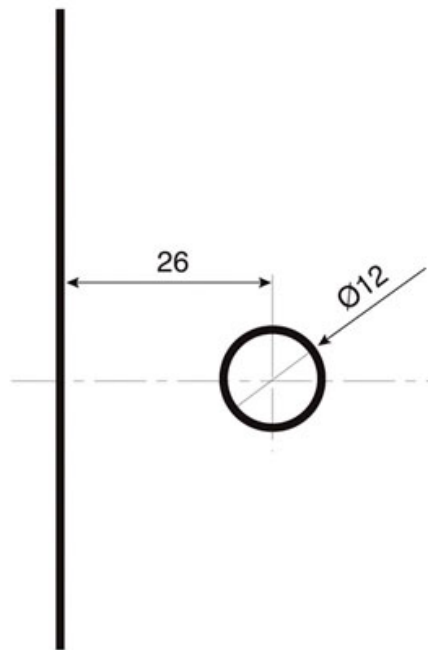

# CHARNIÈRE À PLATINE MURALE SÉRIE 2000

ADLER

# CHARNIÈRE À PLATINE MURALE SÉRIE 2000

ADLER

Encoche normale : écartement du support 4 mm

# CHARNIÈRE À PLATINE MURALE SÉRIE 2000

ADLER

Encoche approfondie : écartement du support 1 mm