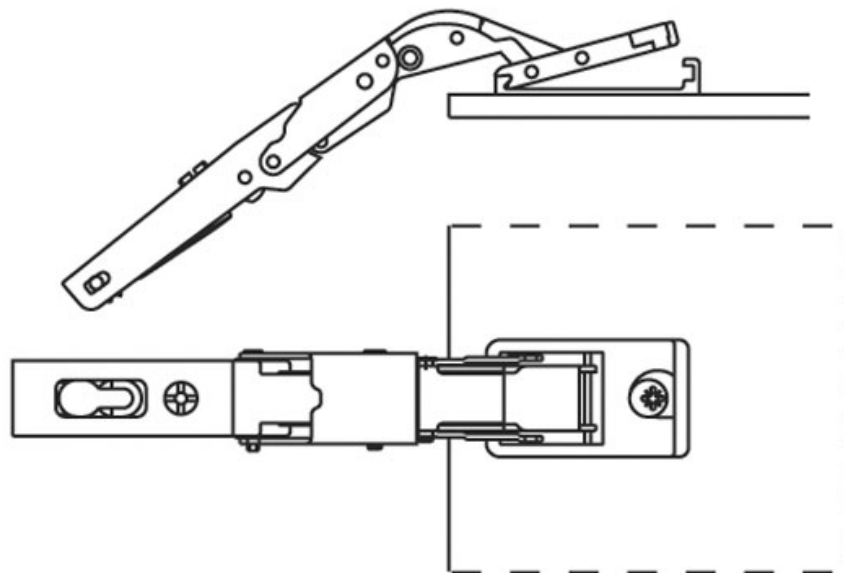

# CHARNIÈRE INVISIBLE À COLLER - POUR PORTE VERRE - 110° - SÉRIE B

SALICE

**SALICE**

$$H = -1 + K - (D)$$