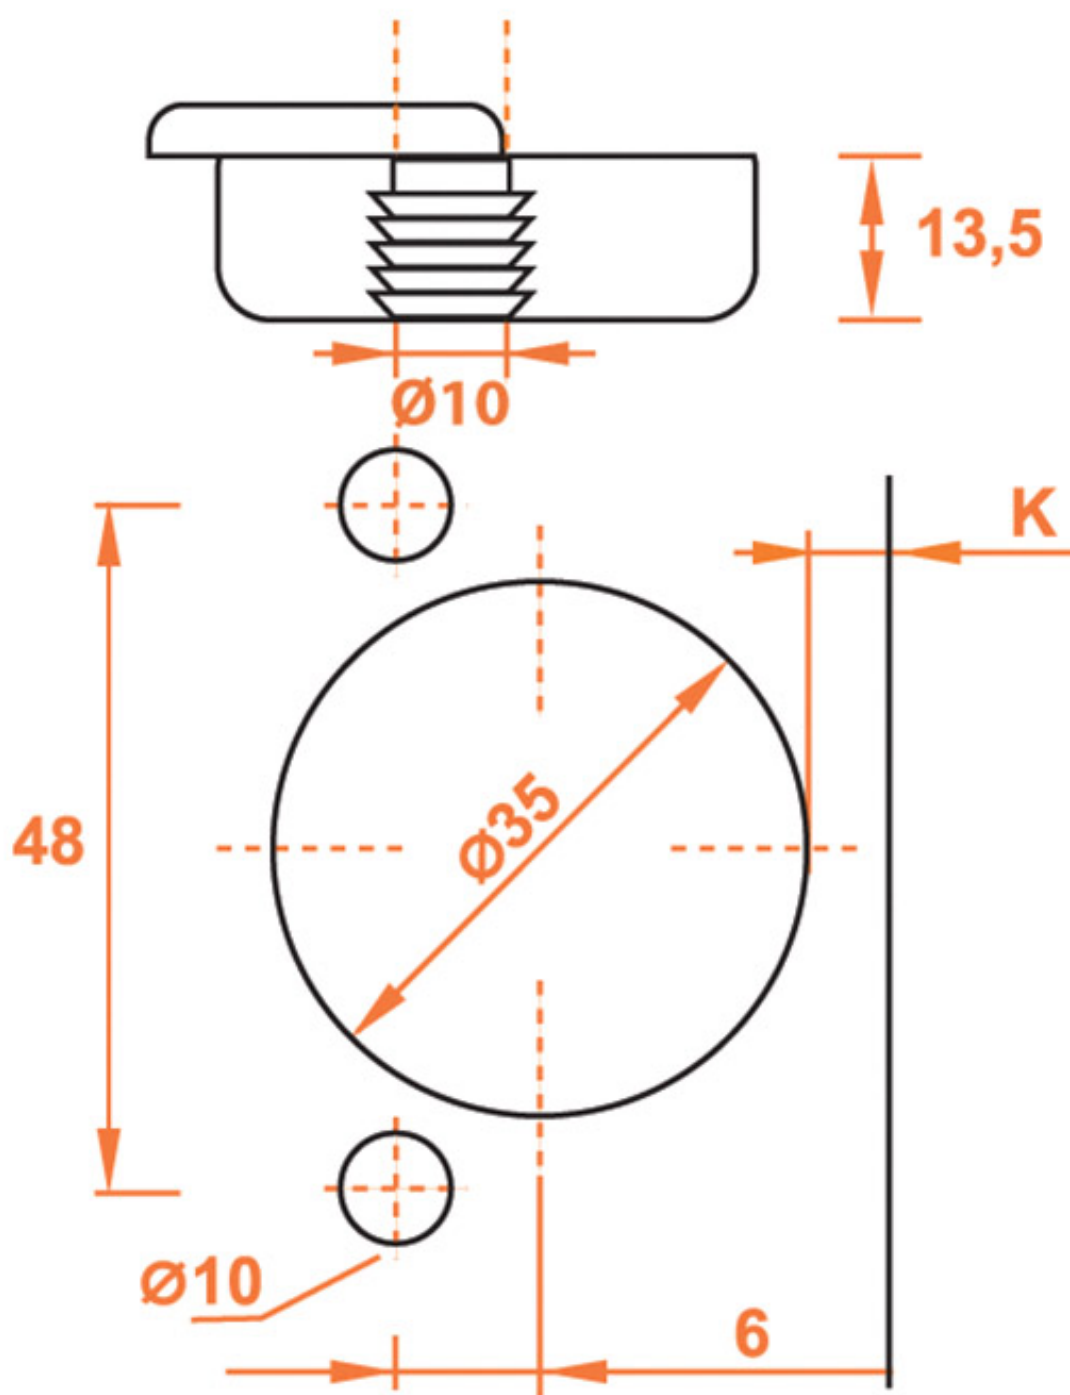

A tourillons

A visser

CHARNIÈRE INVISIBLE - AVEC AMORTISSEUR - 110° - EA 48 - ANGLE POSITIF
À RECOUVREMENT 45° - SÉRIE 700

SALICE

SALICE

K=3 à 6