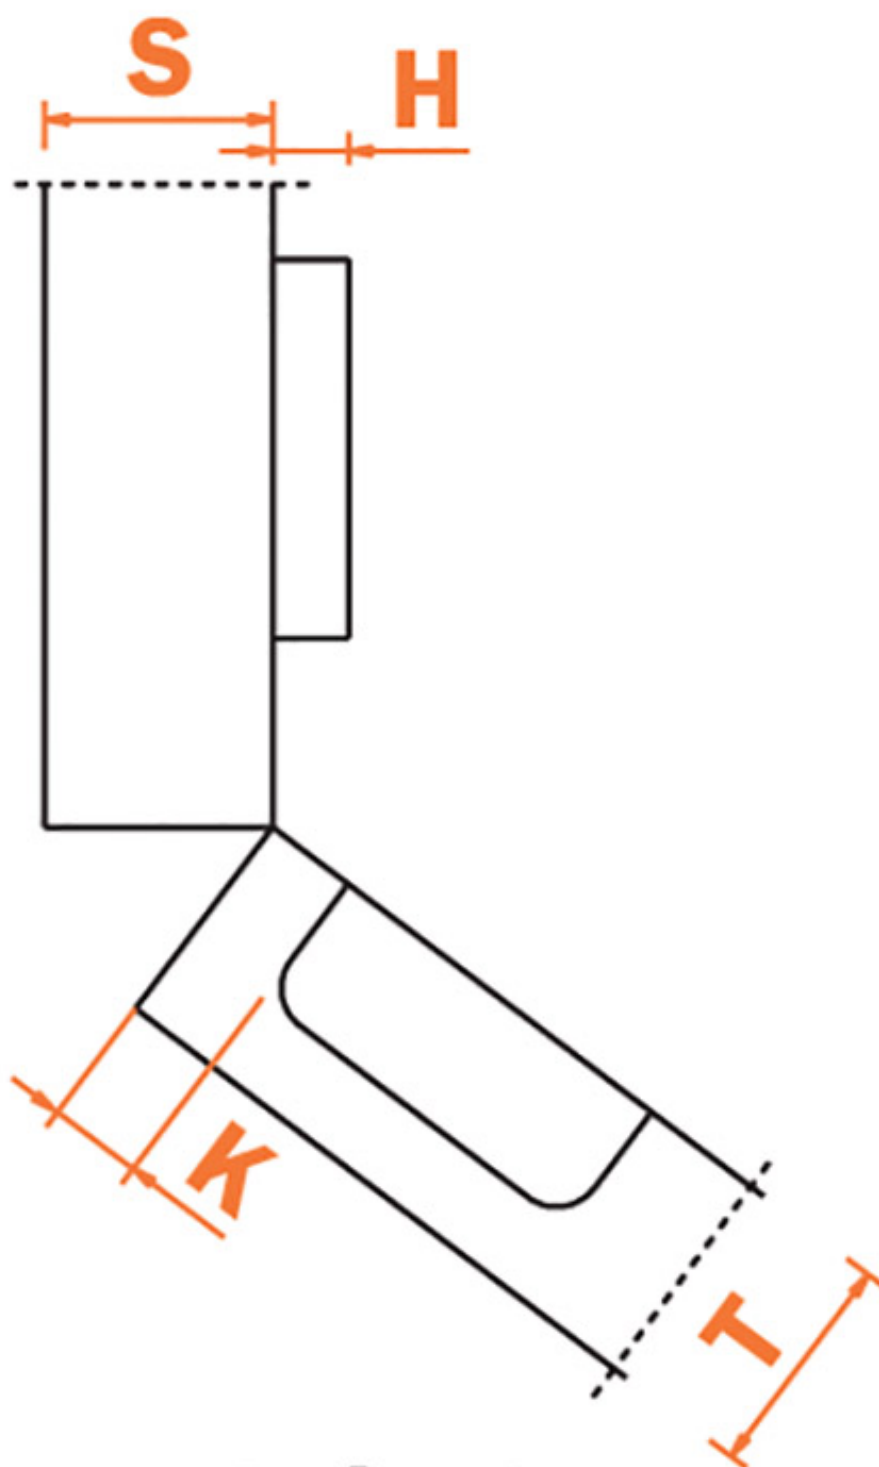

A tourillons

A visser

CHARNIÈRE INVISIBLE - AVEC AMORTISSEUR - 110° - EA 48 - ANGLE POSITIF
À RECOUVREMENT 45° - SÉRIE 700

SALICE

SALICE

K=3 à 6