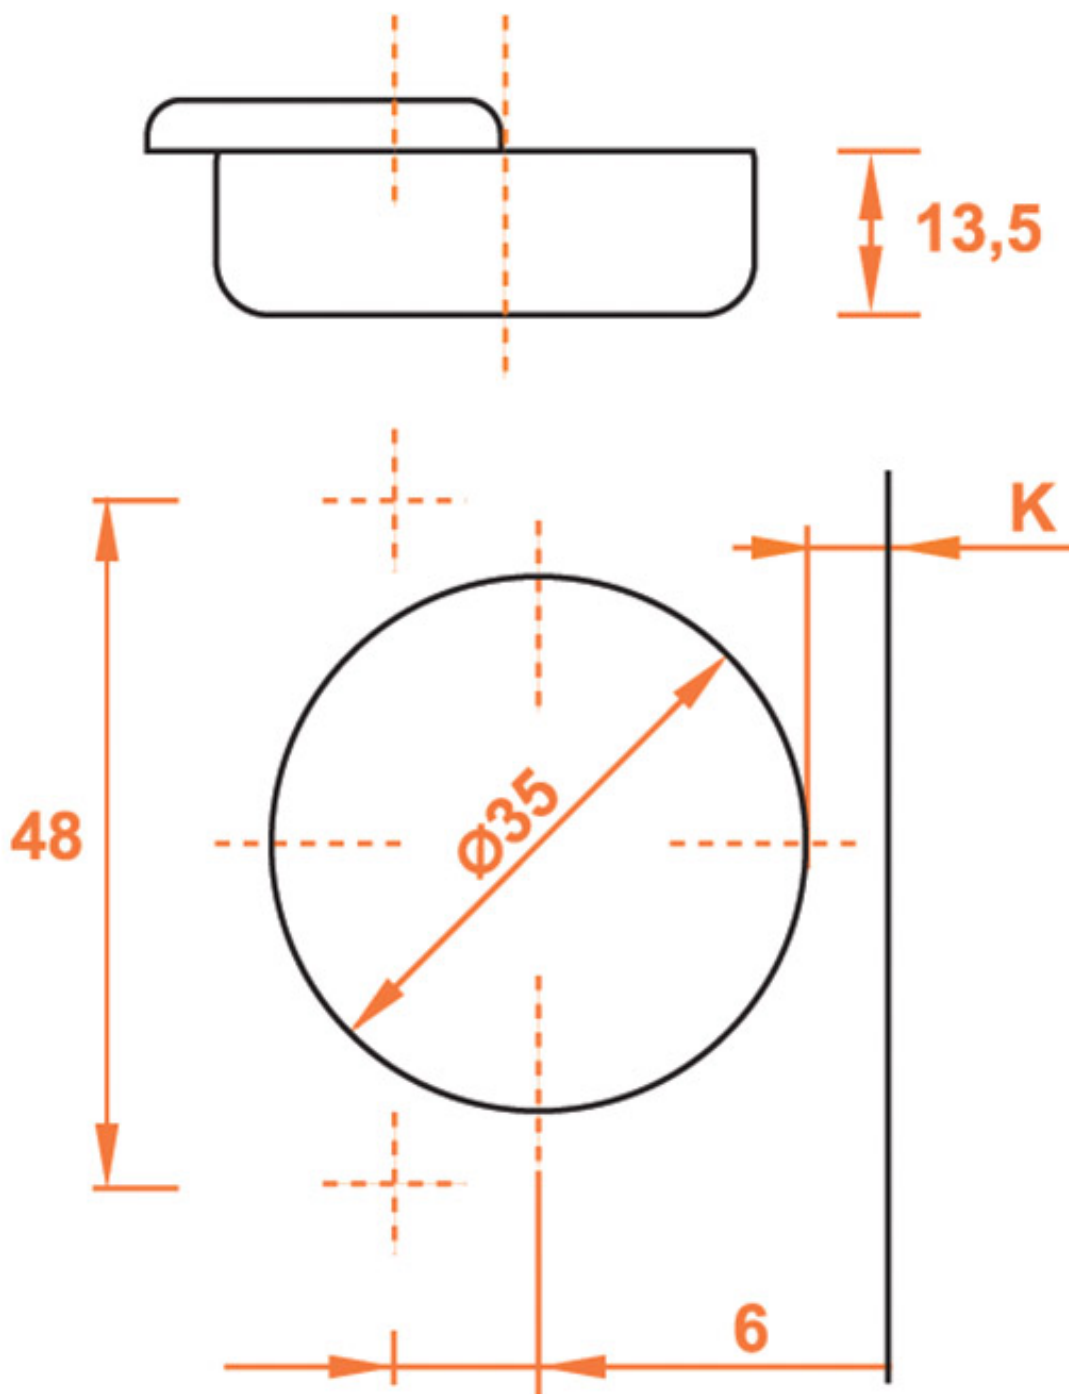

A tourillons

A visser

CHARNIÈRE INVISIBLE - AVEC AMORTISSEUR - 110° - EA 48 - ANGLE POSITIF
À RECOUVREMENT 45° - SÉRIE 700

SALICE

SALICE

K=3 à 6