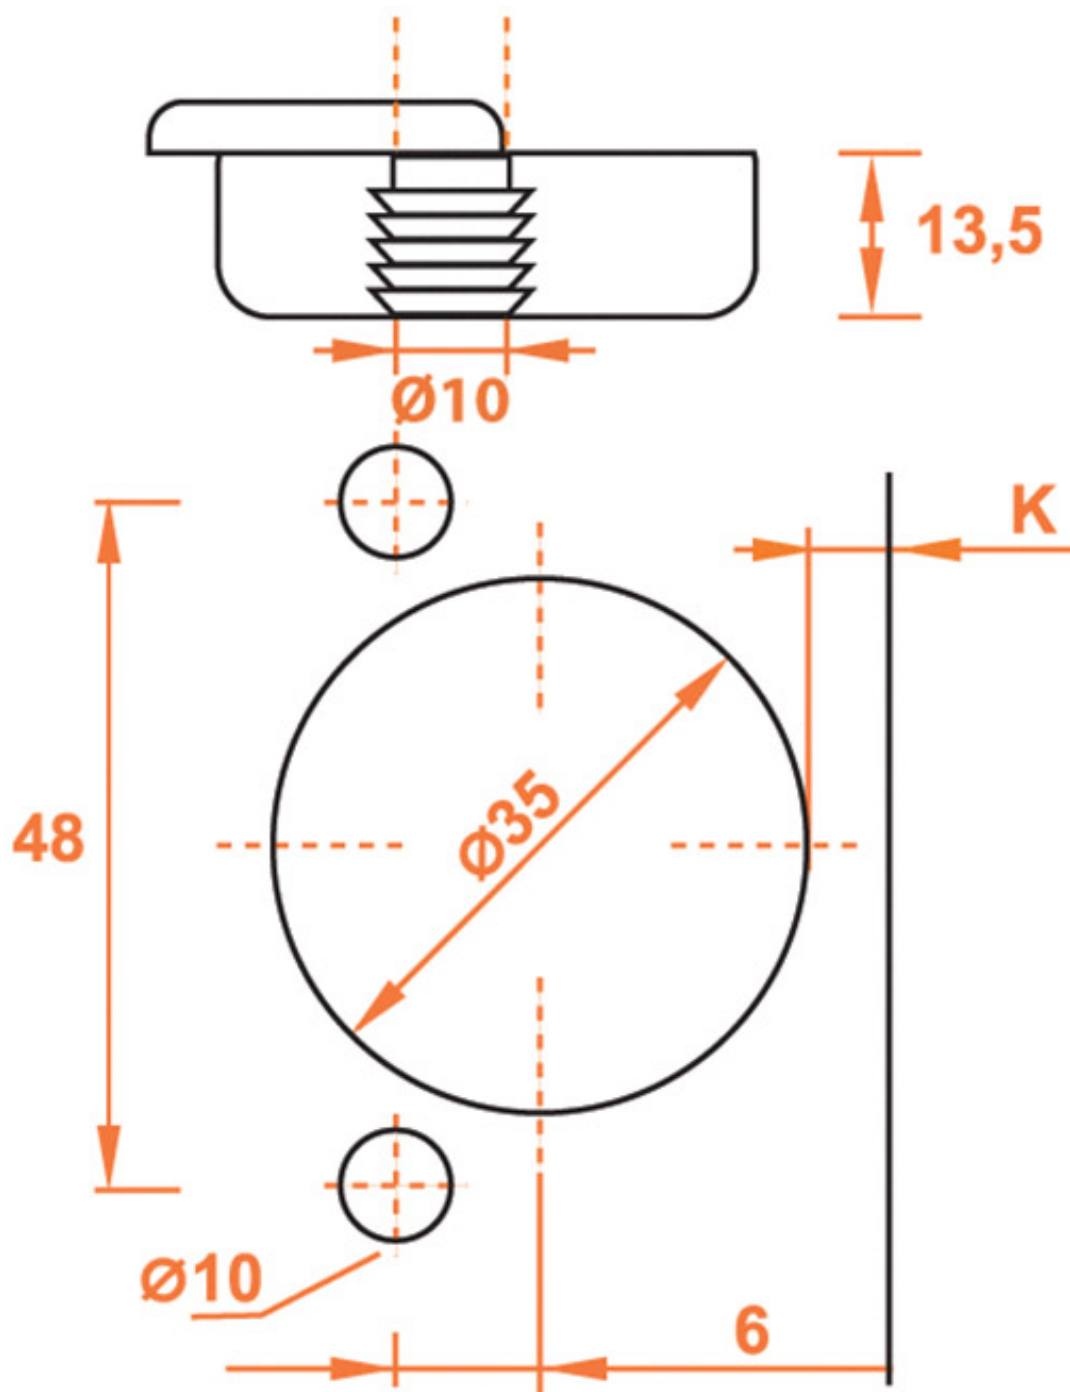

# A visser

CHARNIÈRE INVISIBLE - AVEC AMORTISSEUR - 110° - EA 48 - ANGLE POSITIF  
45° - SÉRIE 700

SALICE

**SALICE**