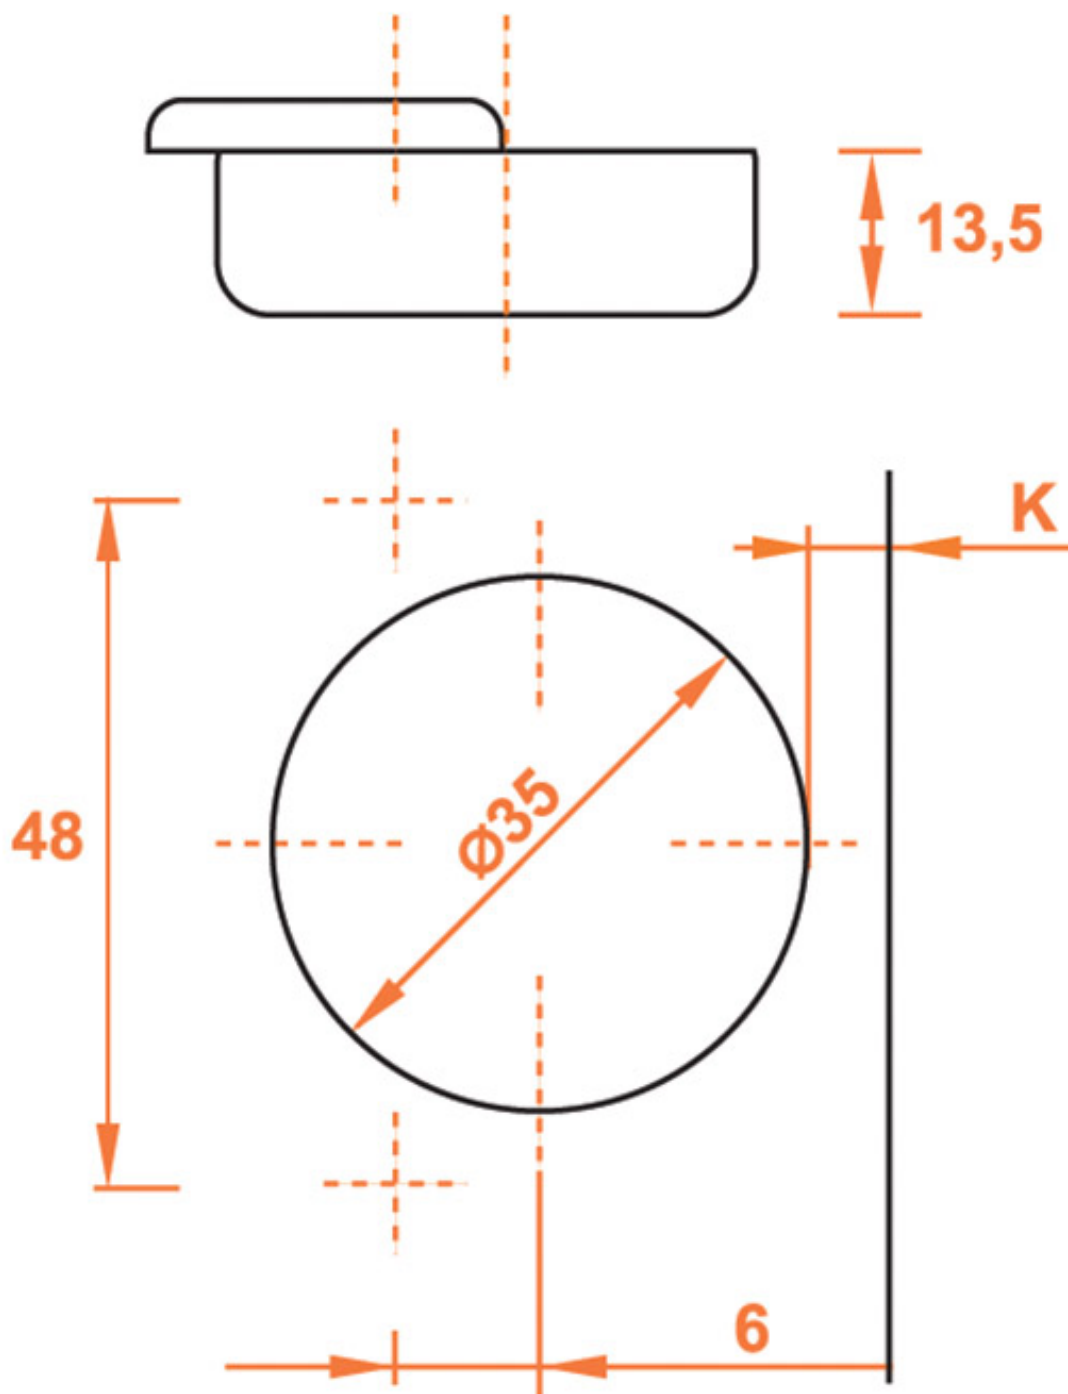

# A visser

CHARNIÈRE INVISIBLE - AVEC AMORTISSEUR - 110° - EA 48 - ANGLE POSITIF  
45° - SÉRIE 700

SALICE

**SALICE**