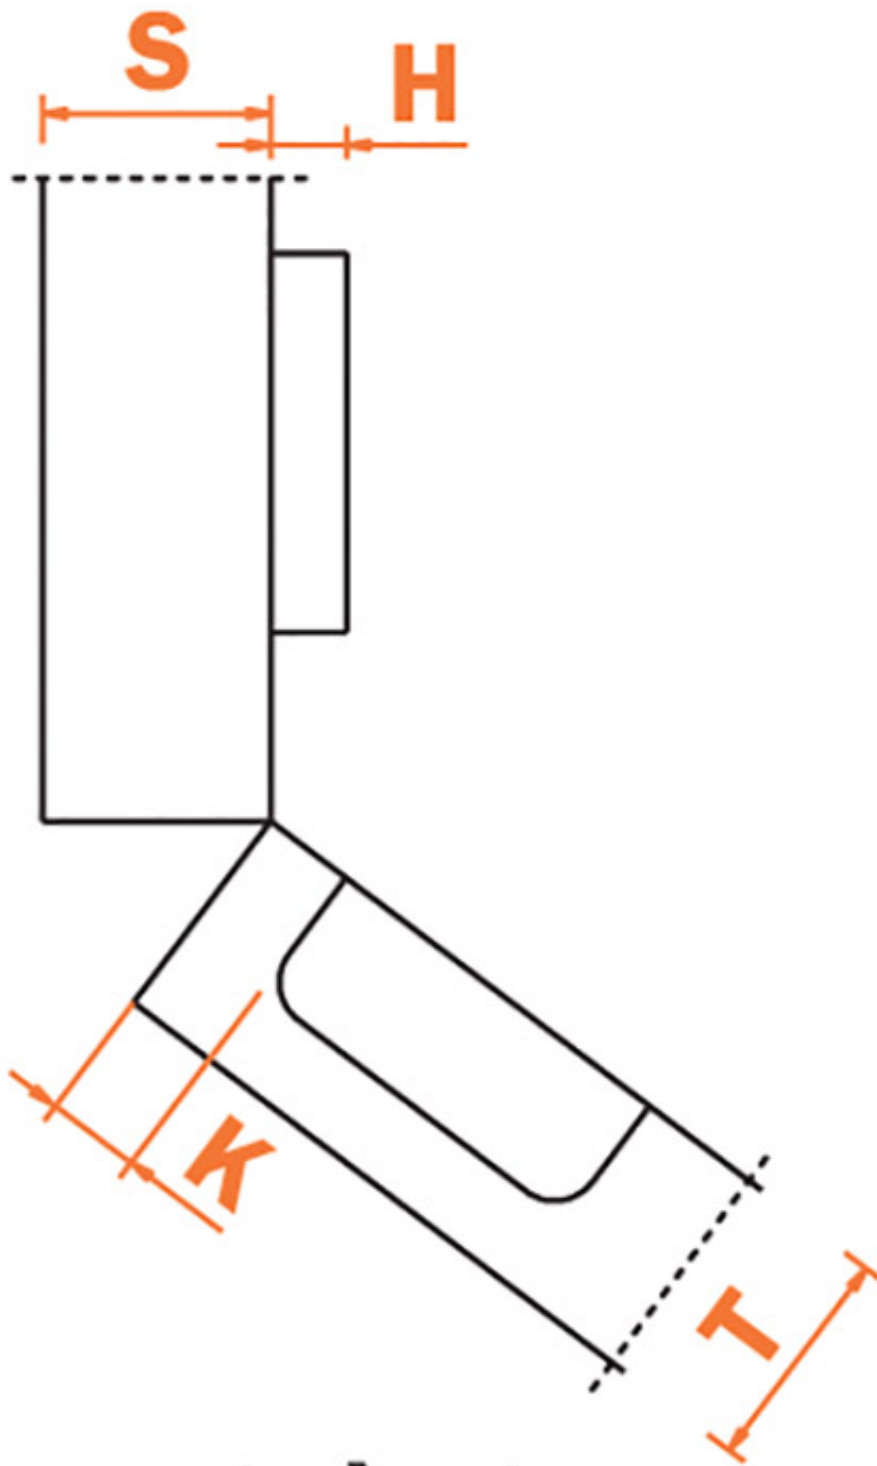

# A tourillons

CHARNIÈRE INVISIBLE - AVEC AMORTISSEUR - 110° - EA 48 - ANGLE POSITIF  
30° - SÉRIE 700

SALICE

**SALICE**

**K=3 à 6**