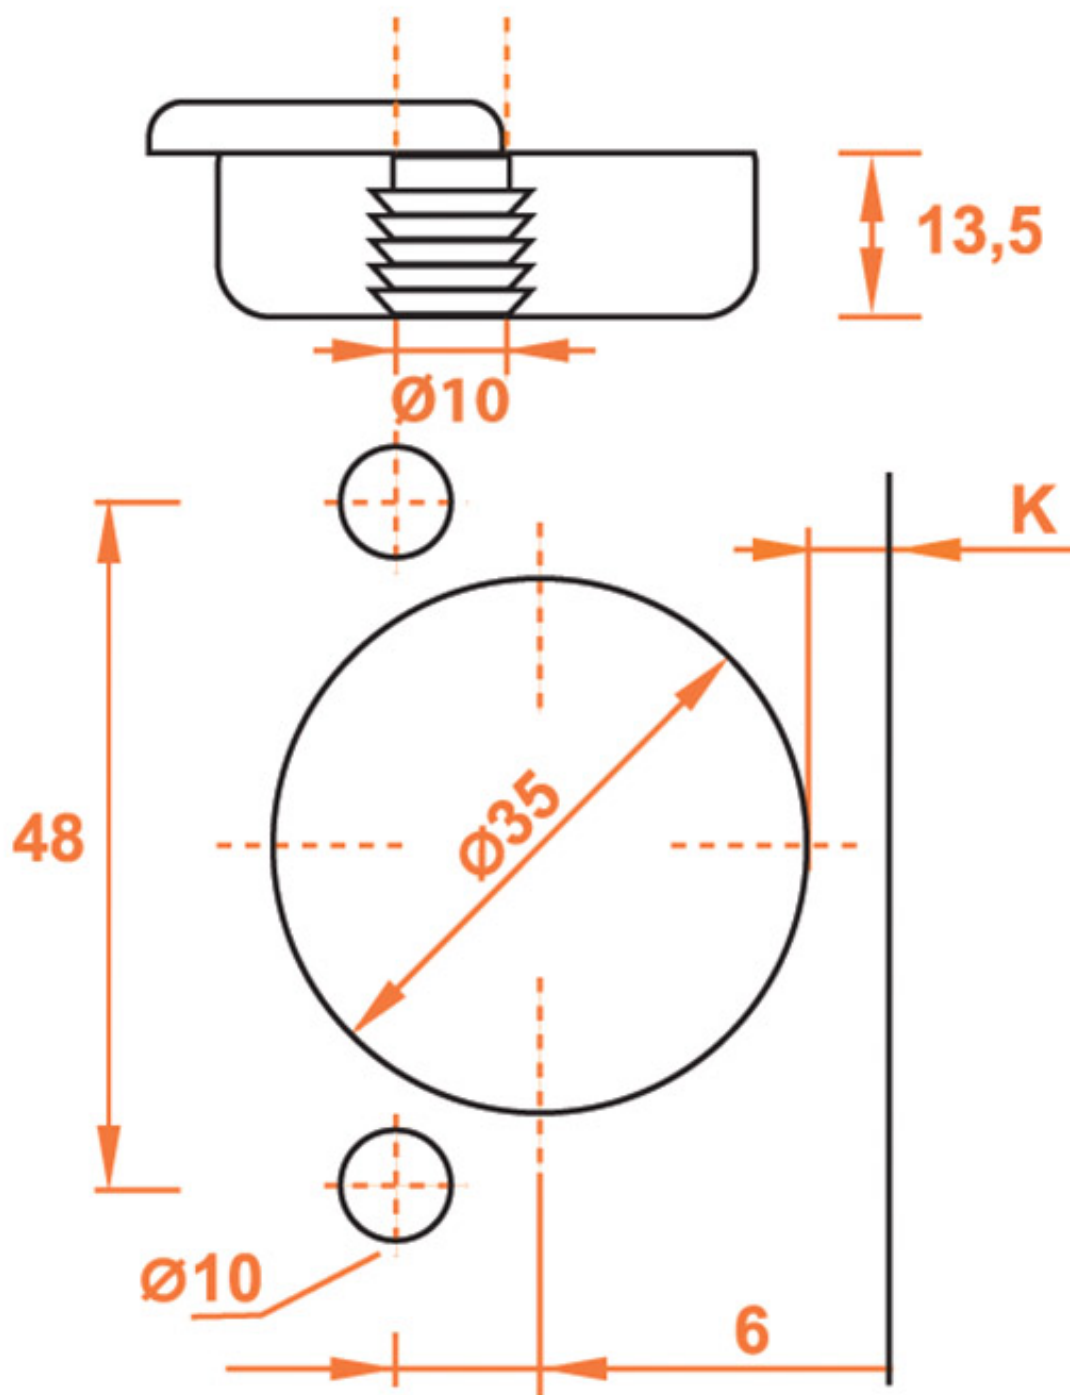

A tourillons

A visser

CHARNIÈRE INVISIBLE - AVEC AMORTISSEUR - 110° - EA 48 - ANGLE POSITIF
À RECOUVREMENT 30° - SÉRIE 700

SALICE

SALICE

K= 3 à 6