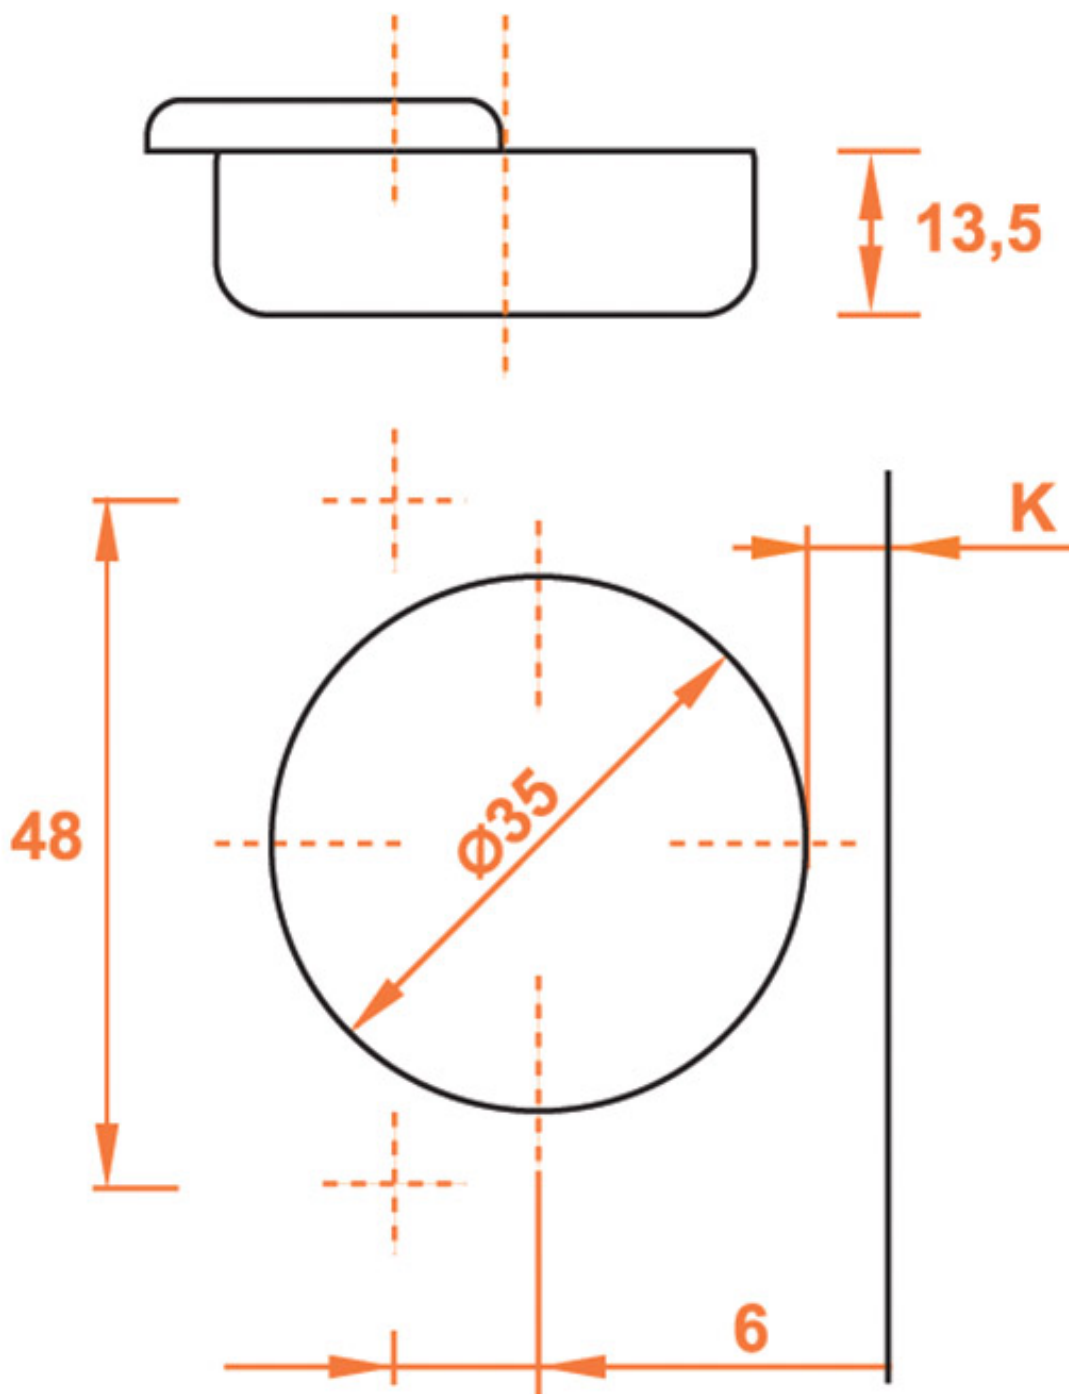

A tourillons

A visser

CHARNIÈRE INVISIBLE - AVEC AMORTISSEUR - 110° - EA 48 - ANGLE POSITIF
À RECOUVREMENT 30° - SÉRIE 700

SALICE

SALICE

K= 3 à 6