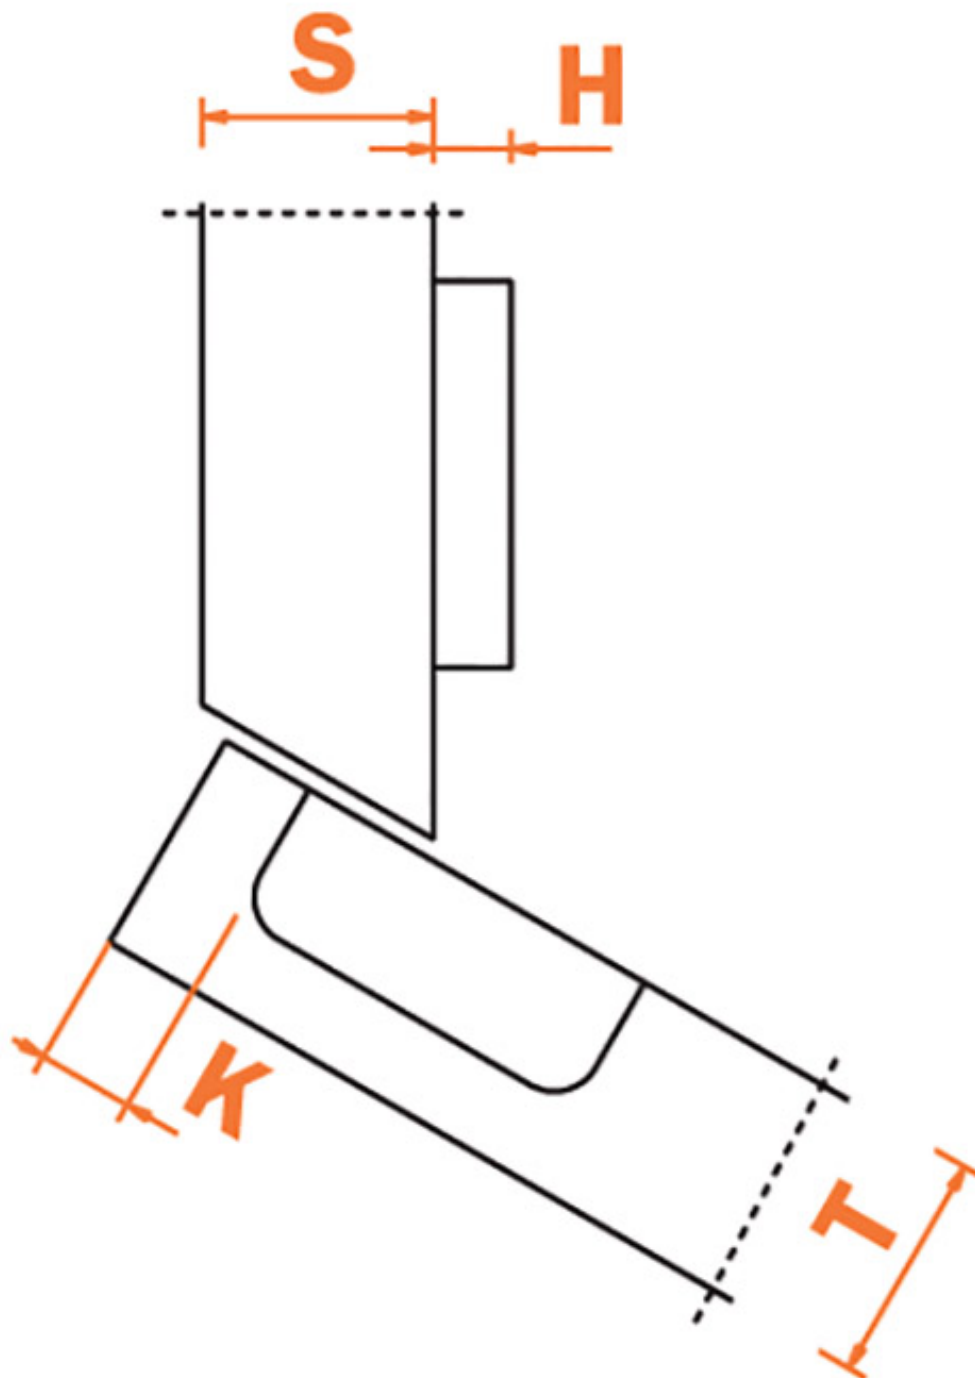

A tourillons

A visser

CHARNIÈRE INVISIBLE - AVEC AMORTISSEUR - 110° - EA 48 - ANGLE POSITIF
À RECOUVREMENT 30° - SÉRIE 700

SALICE

SALICE

K= 3 à 6