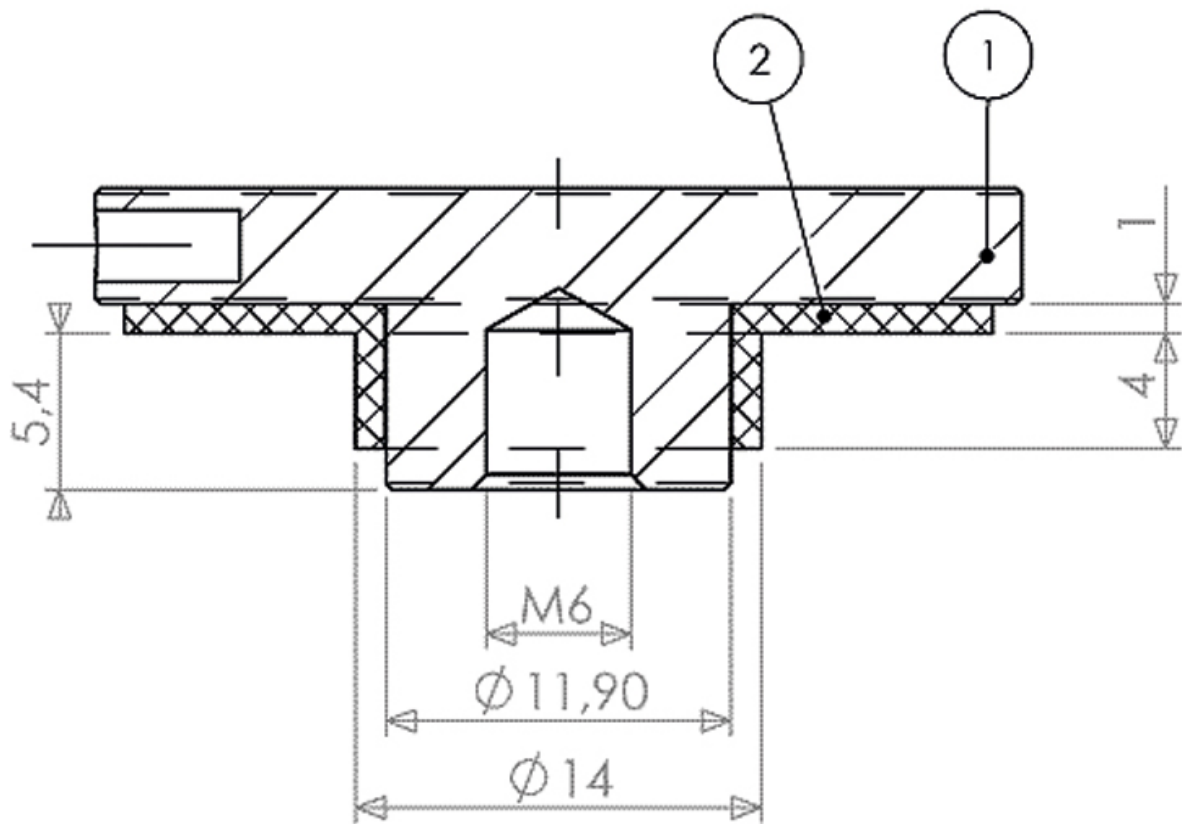

Vue en coupe

CABOCHON PLAT INOX Ø32

ADLER