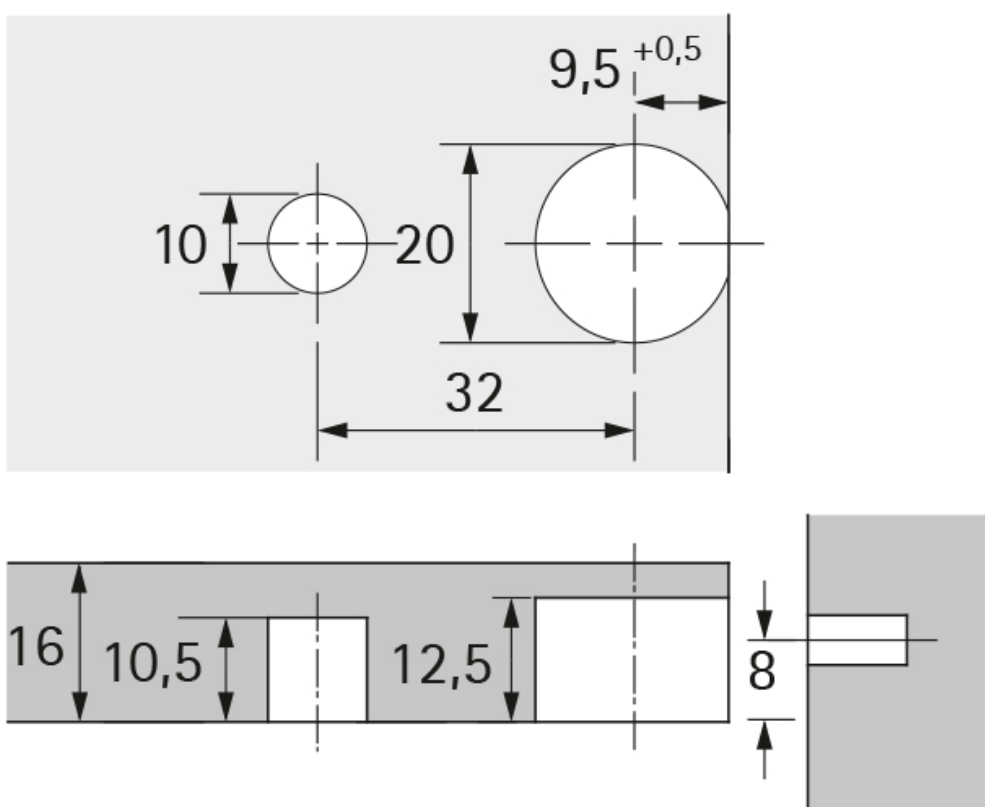

# BOITIER EXCENTRIQUE VB 36M

HETTICH

## Schéma de perçage tablette

## Axe de cheville depuis la base de la tablette