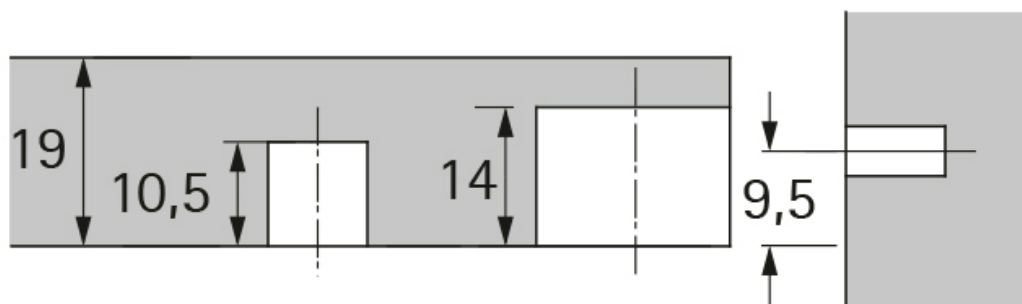

Schéma de perçage tablette

Axe de cheville depuis la base de la tablette