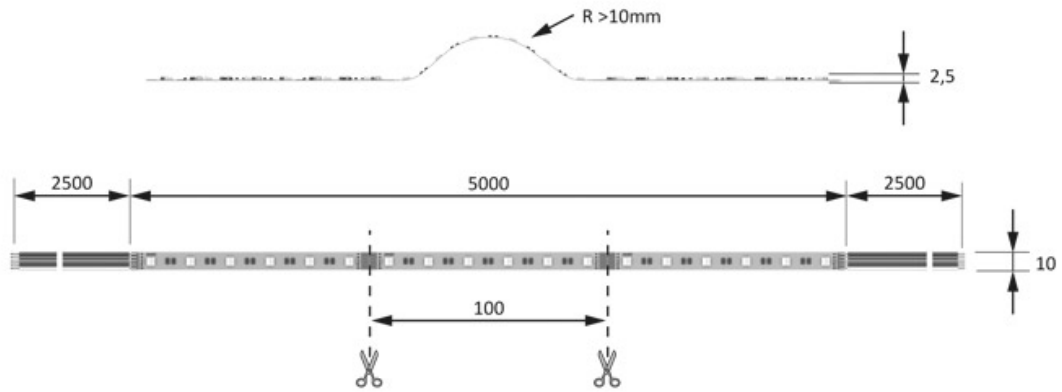

# BANDE LED VERSA INSIDE MAXICOLOR

HALEMEIER

HALEMEIER