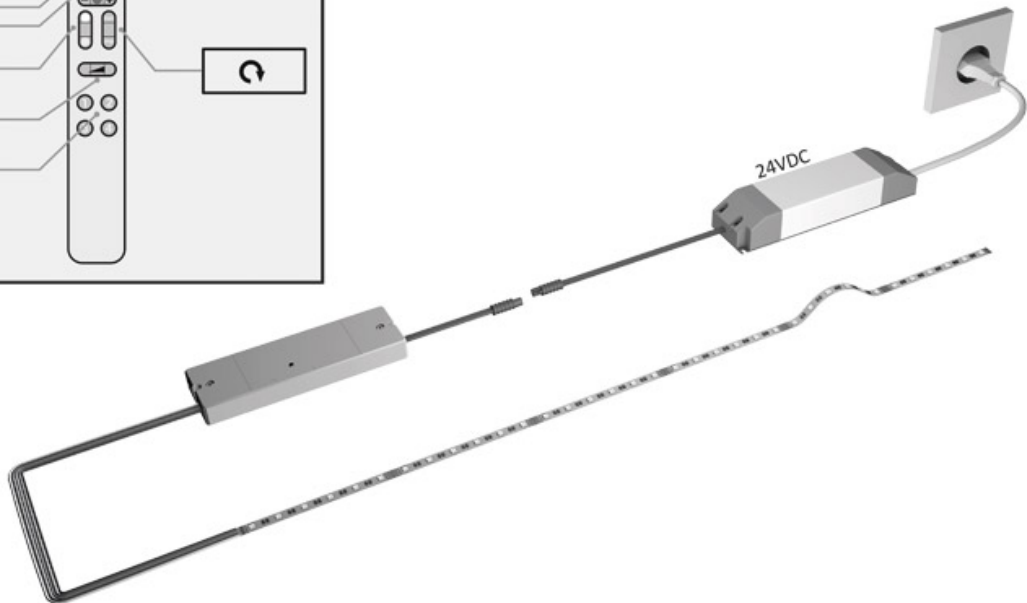

# BANDE LED VERSA INSIDE MAXICOLOR

HALEMEIER

HALEMEIER