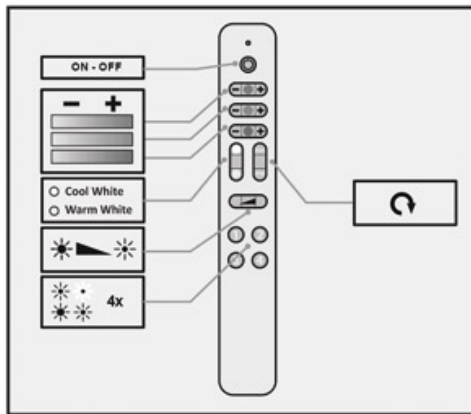

# BANDE LED VERSA INSIDE MAXICOLOR

HALEMEIER

HALEMEIER